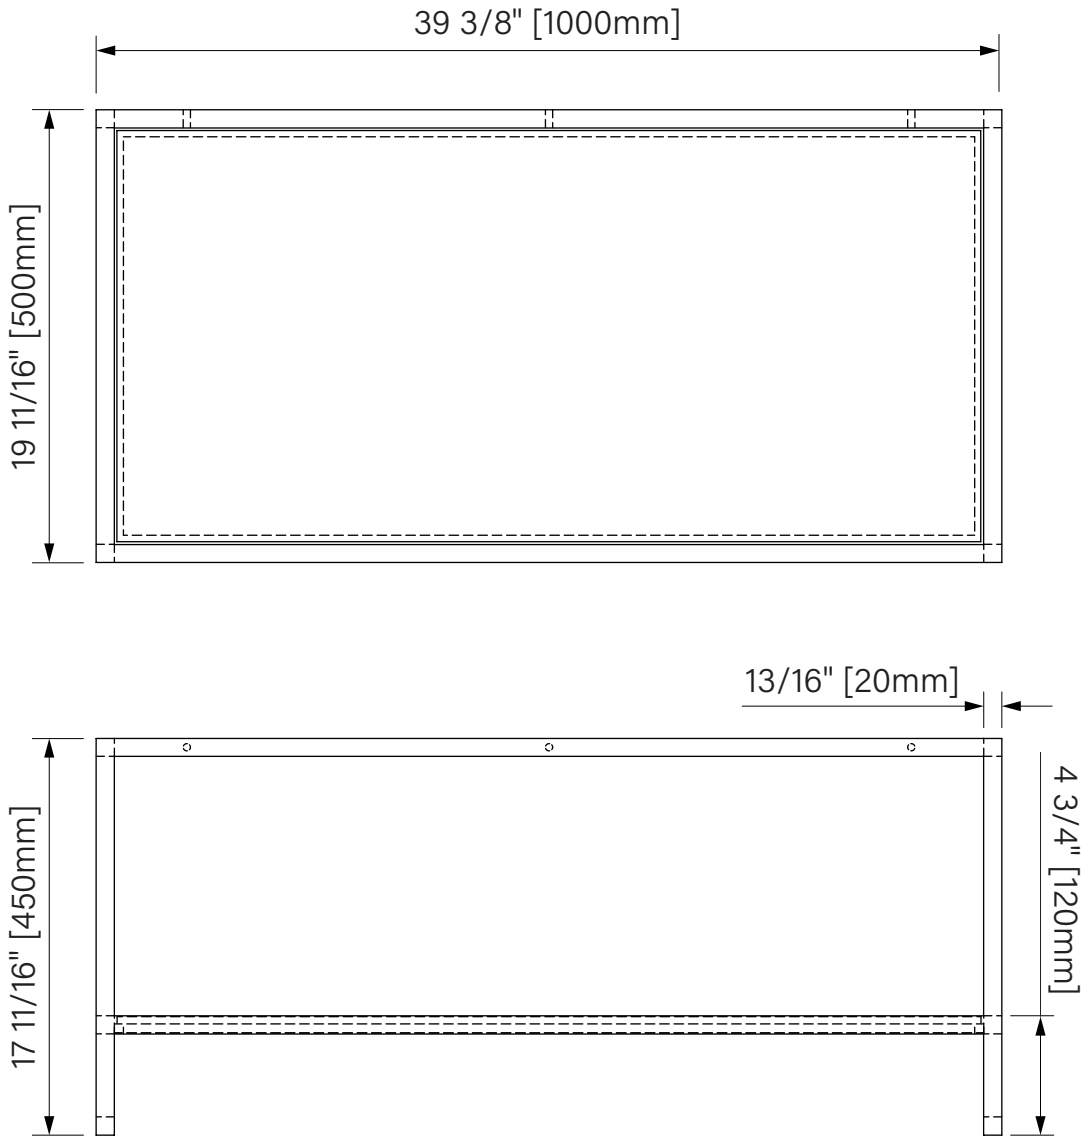

Packaging dimensions / Dimensions d'emballage

CSP2818MR0NA

Box/Boîte #1 :
30" x 20" x 34", 125lbs
762mm x 508mm x 864mm, 52kg

CSW3620MR0NA

Box/Boîte #1 :
38" x 22" x 34", 154lbs
965mm x 559mm x 864mm, 70kg

**Dimensions shown are for the boxes as whole. Some boxes may be smaller than the dimension shown.
**Les dimensions sont sur l'ensemble des boîtes. Les boîtes peuvent être plus petites que les dimensions montrées.

Floor support 40" / Support de plancher 40"

Vanity

Matte black steel

39 3/8" x 17 11/16" x 28 9/16"

1000mm x 500mm x 450mm

Vanité

Acier noir mat

39 3/8" x 17 11/16" x 28 9/16"

1000mm x 500mm x 450mm

The dimensions are subject to manufacturer's tolerance and may change without notice.

Les dimensions sont soumises à des tolérances de fabrication et peuvent changer sans préavis.