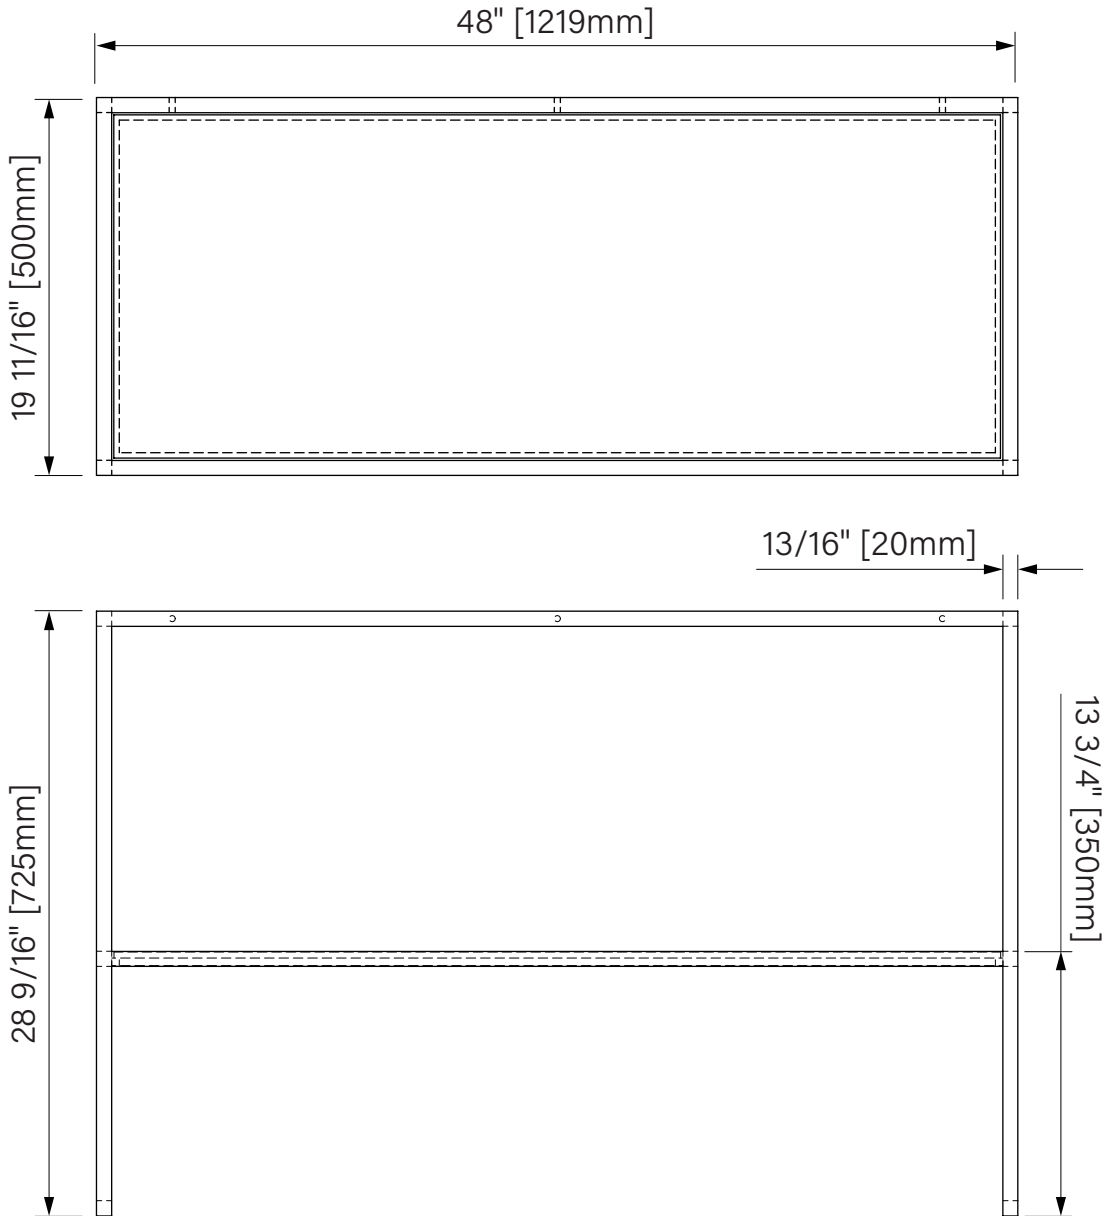

Packaging dimensions / Dimensions d'emballage

CSP2818MR0NA

Box/Boîte #1 :
30" x 20" x 34", 125lbs
762mm x 508mm x 864mm, 52kg

CSW3620MR0NA

Box/Boîte #1 :
38" x 22" x 34", 154lbs
965mm x 559mm x 864mm, 70kg

**Dimensions shown are for the boxes as whole. Some boxes may be smaller than the dimension shown.
**Les dimensions sont sur l'ensemble des boîtes. Les boîtes peuvent être plus petites que les dimensions montrées.

Floor support 48" / Support de plancher 48"

Vanity

Matte black steel

48" x 19 11/16" x 28 9/16"

1219mm x 500mm x 725mm

Vanité

Acier noir mat

48" x 19 11/16" x 28 9/16"

1219mm x 500mm x 725mm

The dimensions are subject to manufacturer's tolerance and may change without notice.

Les dimensions sont soumises à des tolérances de fabrication et peuvent changer sans préavis.