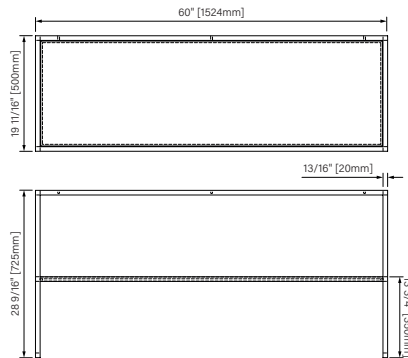

CSP6020MR0NA :

Packaging dimensions / Dimensions d'emballage

CSP2818MR0NA

Box/Boîte #1 :
30" x 20" x 34", 125lbs
762mm x 508mm x 864mm, 52kg

CSW3620MR0NA

Box/Boîte #1 :
38" x 22" x 34", 154lbs
965mm x 559mm x 864mm, 70kg

CSP3920MR0NA

Box/Boîte #1 :
42" x 22" x 34", 172lbs
1067mm x 559mm x 864mm, 78kg

CSP4820MR0NA

Box/Boîte #1 :
51" x 22" x 34", 231lbs
1295mm x 559mm x 864mm, 105kg

CSP6020MR0NA

Box/Boîte #1 :
63" x 22" x 34", 288lbs
1600mm x 559mm x 864mm, 131kg