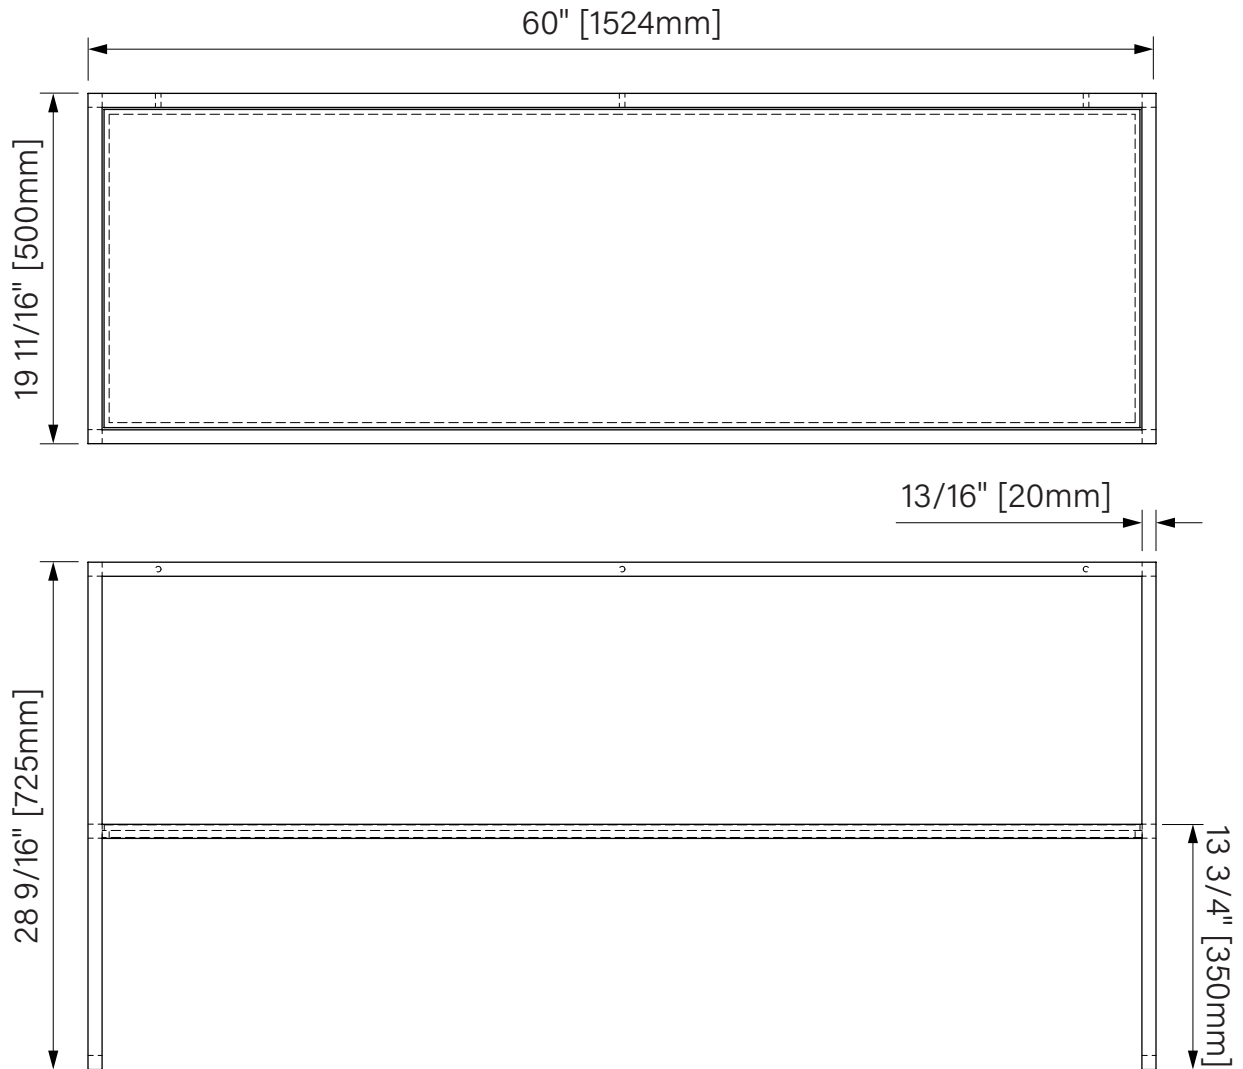

### Packaging dimensions / Dimensions d'emballage

#### CSP6020MR0NA

Box/Boîte #1 :  
63" x 22" x 34", 288lbs  
1600mm x 559mm x 864mm, 131kg

\*\*Dimensions shown are for the boxes as whole. Some boxes may be smaller than the dimension shown.  
\*\*Les dimensions sont sur l'ensemble des boîtes. Les boîtes peuvent être plus petites que les dimensions montrées.

# Floor support 60" / Support de plancher 60"

Vanity

Matte black steel

60" x 19 11/16" x 28 9/16"

1524mm x 500mm x 725mm

Vanité

Acier noir mat

60" x 19 11/16" x 28 9/16"

1524mm x 500mm x 725mm

The dimensions are subject to manufacturer's tolerance and may change without notice.

Les dimensions sont soumises à des tolérances de fabrication et peuvent changer sans préavis.