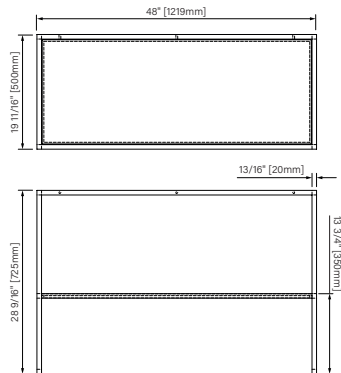

CSP4820MR0NA :