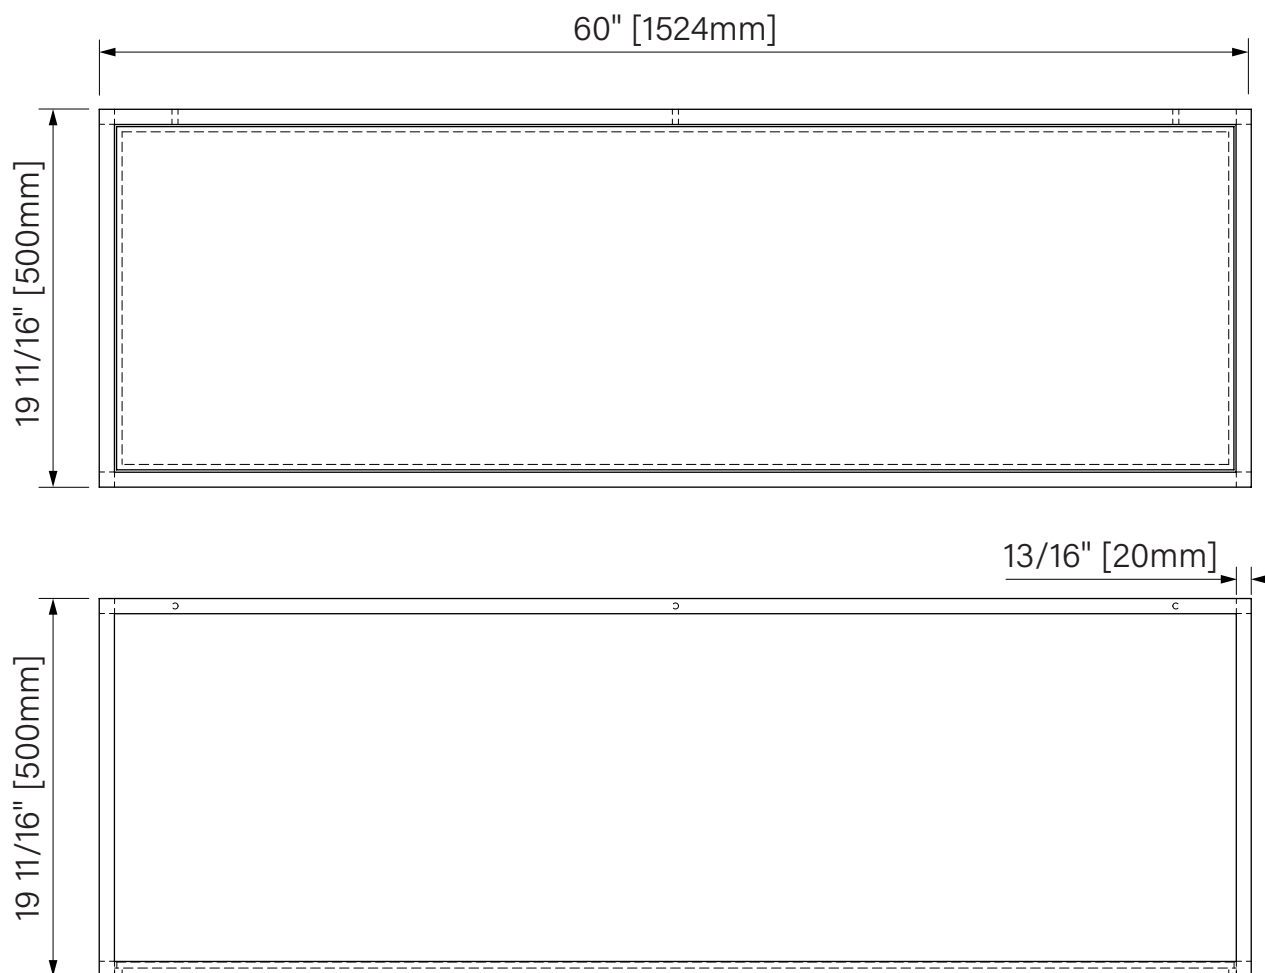

\*\*Dimensions shown are for the boxes as whole. Some boxes may be smaller than the dimension shown.  
\*\*Les dimensions sont sur l'ensemble des boîtes. Les boîtes peuvent être plus petites que les dimensions montrées.

# Wall support 60 / Support mural 60

Vanity

Matte black steel

60" x 19 11/16" x 19 11/16"

1524mm x 500mm x 500mm

Vanité

Acier noir mat

60" x 19 11/16" x 19 11/16"

1524mm x 500mm x 500mm

The dimensions are subject to manufacturer's tolerance and may change without notice.

Les dimensions sont soumises à des tolérances de fabrication et peuvent changer sans préavis.