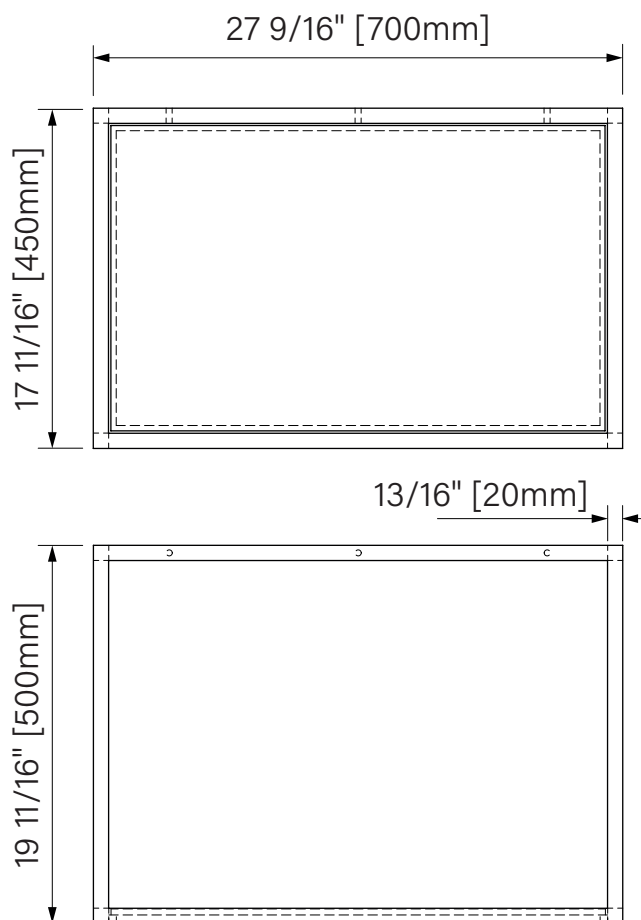

Packaging dimensions / Dimensions d'emballage

CSP2818MR0NA

Box/Boîte #1 :
30" x 20" x 34", 125lbs
762mm x 508mm x 864mm, 52kg

CSW3620MR0NA

Box/Boîte #1 :
38" x 22" x 34", 154lbs
965mm x 559mm x 864mm, 70kg

**Dimensions shown are for the boxes as whole. Some boxes may be smaller than the dimension shown.
**Les dimensions sont sur l'ensemble des boîtes. Les boîtes peuvent être plus petites que les dimensions montrées.

Wall support 28 / Support mural 28

Vanity

Matte black steel

27 9/16" x 17 11/16" x 19 11/16"

700mm x 450mm x 500mm

Vanité

Acier noir mat

27 9/16" x 17 11/16" x 19 11/16"

700mm x 450mm x 500mm

The dimensions are subject to manufacturer's tolerance and may change without notice.

Les dimensions sont soumises à des tolérances de fabrication et peuvent changer sans préavis.

Slik
PORTFOLIO