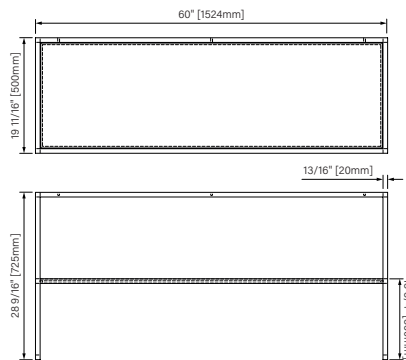

CSP6020MR0NA :

Packaging dimensions / Dimensions d'emballage

CSP2818MR0NA

Box/Boîte #1 :
30" x 20" x 34", 125lbs
762mm x 508mm x 864mm, 52kg

CSW3620MR0NA

Box/Boîte #1 :
38" x 22" x 34", 154lbs
965mm x 559mm x 864mm, 70kg

CSP3920MR0NA

Box/Boîte #1 :
42" x 22" x 34", 172lbs
1067mm x 559mm x 864mm, 78kg

CSP4820MR0NA

Box/Boîte #1 :
51" x 22" x 34", 231lbs
1295mm x 559mm x 864mm, 105kg

CSP6020MR0NA

Box/Boîte #1 :
63" x 22" x 34", 288lbs
1600mm x 559mm x 864mm, 131kg