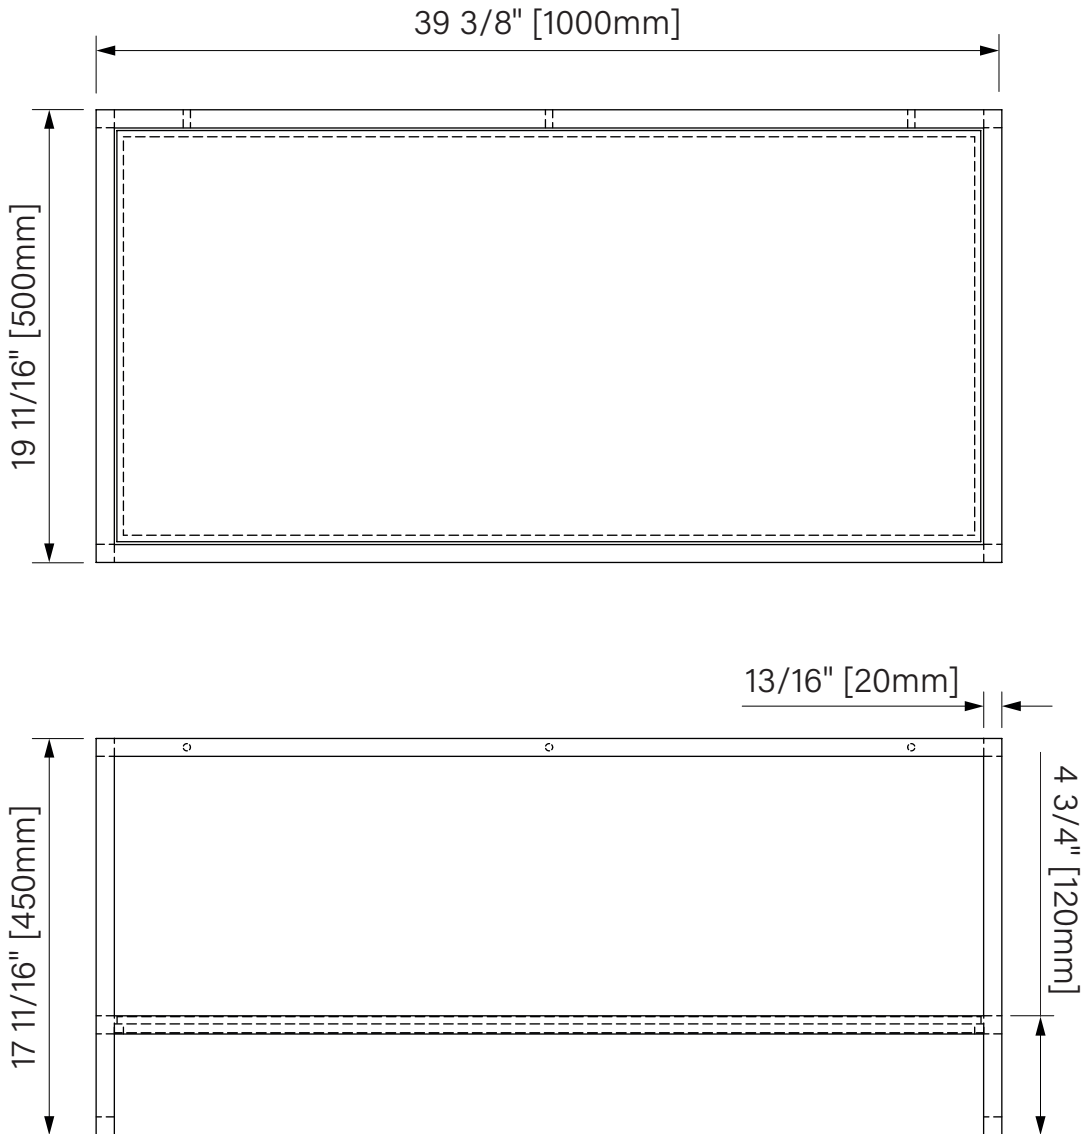

Packaging dimensions / Dimensions d'emballage

CSP2818MR0NA

Box/Boîte #1 :
30" x 20" x 34", 125lbs
762mm x 508mm x 864mm, 52kg

CSW3620MR0NA

Box/Boîte #1 :
38" x 22" x 34", 154lbs
965mm x 559mm x 864mm, 70kg

**Dimensions shown are for the boxes as whole. Some boxes may be smaller than the dimension shown.
**Les dimensions sont sur l'ensemble des boîtes. Les boîtes peuvent être plus petites que les dimensions montrées.

Floor support 40" / Support de plancher 40"

Vanity

Matte black steel

39 3/8" x 17 11/16" x 28 9/16"

1000mm x 500mm x 450mm

Vanité

Acier noir mat

39 3/8" x 17 11/16" x 28 9/16"

1000mm x 500mm x 450mm

The dimensions are subject to manufacturer's tolerance and may change without notice.

Les dimensions sont soumises à des tolérances de fabrication et peuvent changer sans préavis.