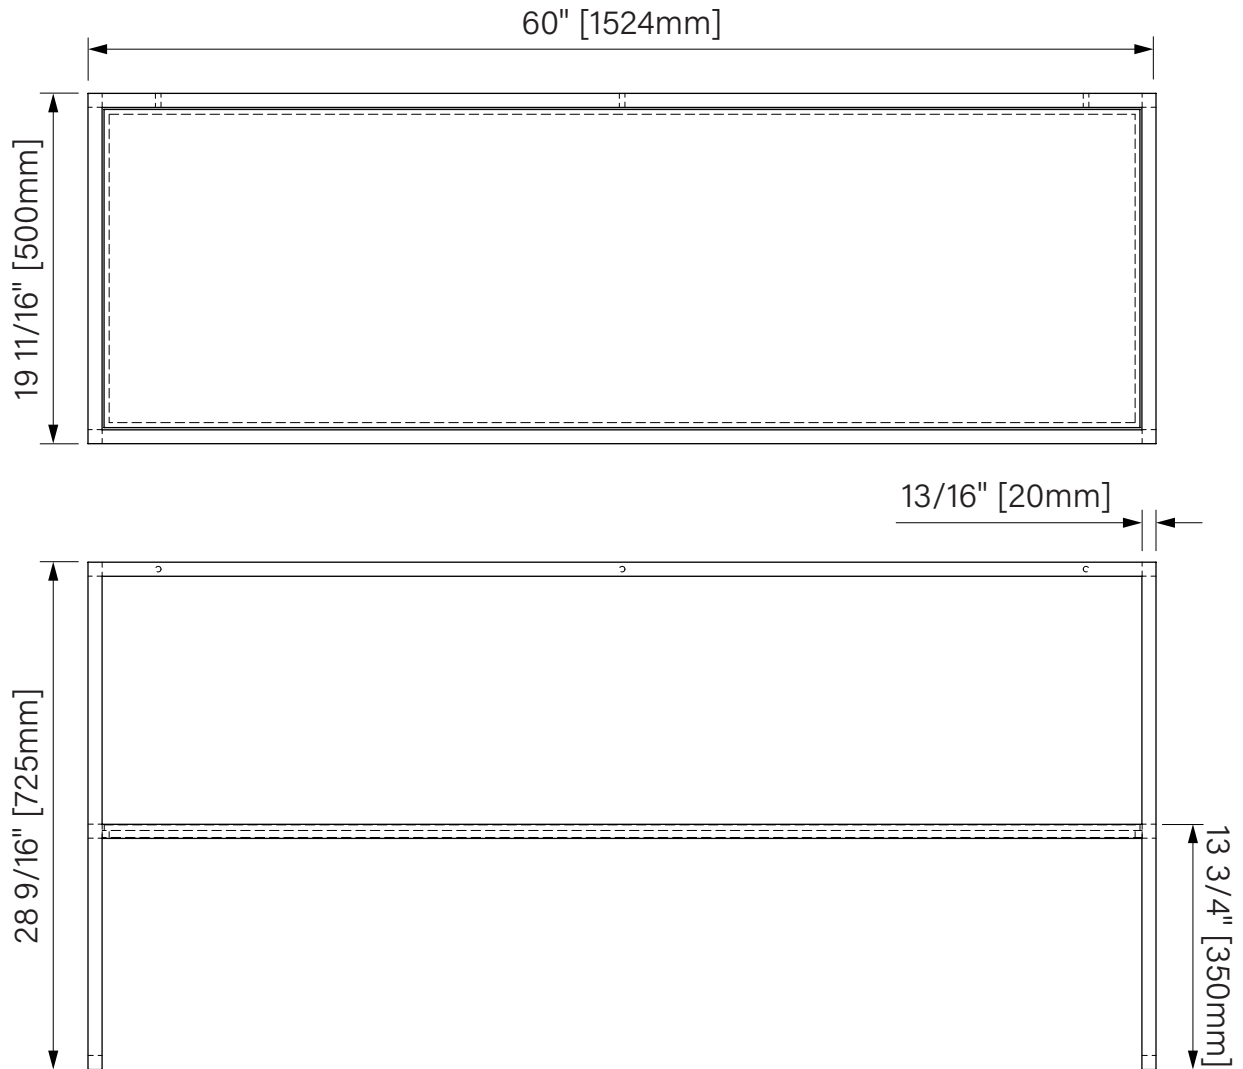

**Dimensions shown are for the boxes as whole. Some boxes may be smaller than the dimension shown.
**Les dimensions sont sur l'ensemble des boîtes. Les boîtes peuvent être plus petites que les dimensions montrées.

Floor support 60" / Support de plancher 60"

Vanity

Matte black steel

60" x 19 11/16" x 28 9/16"

1524mm x 500mm x 725mm

Vanité

Acier noir mat

60" x 19 11/16" x 28 9/16"

1524mm x 500mm x 725mm

The dimensions are subject to manufacturer's tolerance and may change without notice.

Les dimensions sont soumises à des tolérances de fabrication et peuvent changer sans préavis.