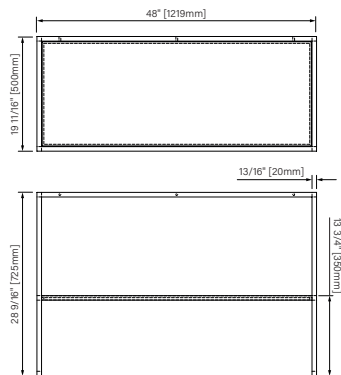

CSP4820MR0NA :