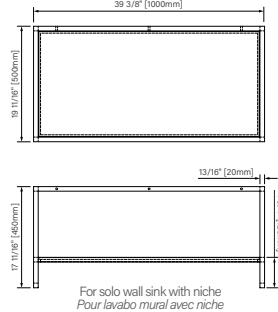

CSP3920MR0NA :

features :

- fast and simple installation
- durable and easy to maintain
- sink available
- design with function and style

caractéristiques :

- installation simple et rapide
- durable et facile d'entretien
- lavabo disponible
- conçu pour la fonction et le style