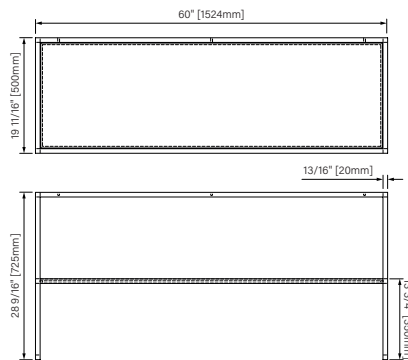

CSP6020MR0NA :

Packaging dimensions / Dimensions d'emballage

CSP2818MR0NA

Box/Boîte #1 :
30" x 20" x 34", 125lbs
762mm x 508mm x 864mm, 52kg

CSW3620MR0NA

Box/Boîte #1 :
38" x 22" x 34", 154lbs
965mm x 559mm x 864mm, 70kg

CSP3920MR0NA

Box/Boîte #1 :
42" x 22" x 34", 172lbs
1067mm x 559mm x 864mm, 78kg

CSP4820MR0NA

Box/Boîte #1 :
51" x 22" x 34", 231lbs
1295mm x 559mm x 864mm, 105kg

CSP6020MR0NA

Box/Boîte #1 :
63" x 22" x 34", 288lbs
1600mm x 559mm x 864mm, 131kg