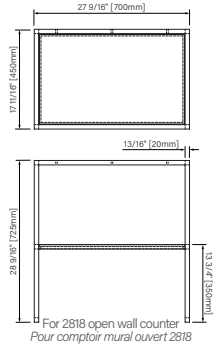

CSP2818MR0NA :