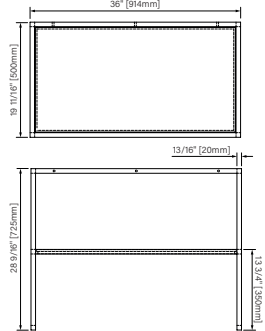

CSP3620MR0NA :