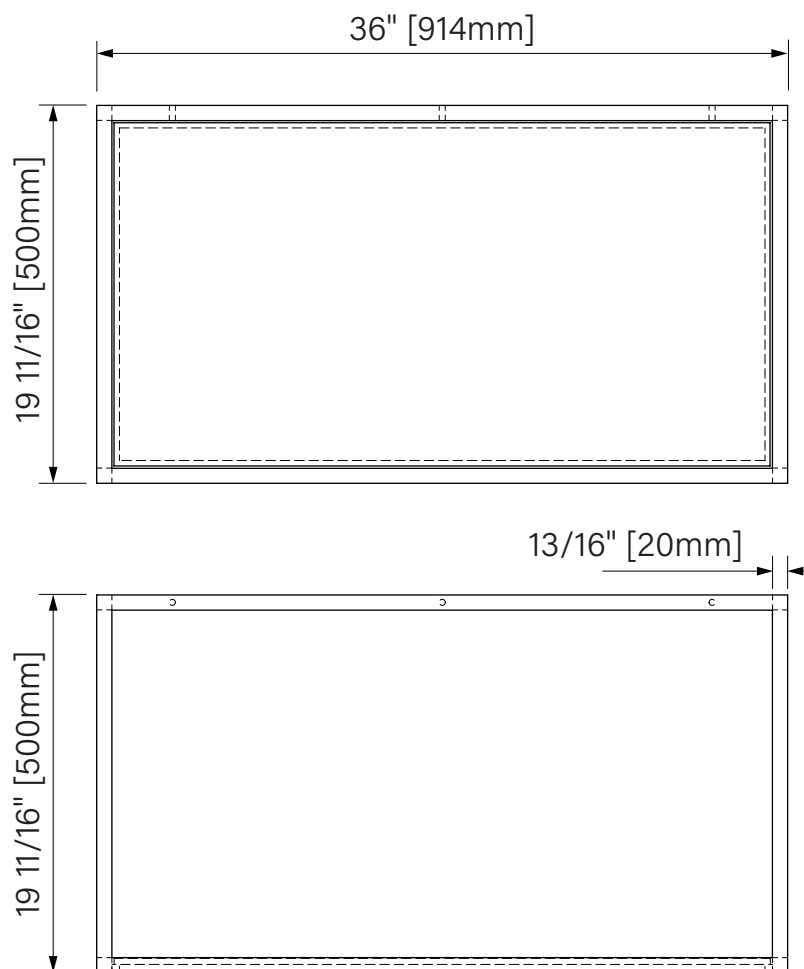

Packaging dimensions / Dimensions d'emballage

CSP2818MR0NA

Box/Boîte #1 :
30" x 20" x 34", 125lbs
762mm x 508mm x 864mm, 52kg

CSW3620MR0NA

Box/Boîte #1 :
38" x 22" x 34", 154lbs
965mm x 559mm x 864mm, 70kg

**Dimensions shown are for the boxes as whole. Some boxes may be smaller than the dimension shown.
**Les dimensions sont sur l'ensemble des boîtes. Les boîtes peuvent être plus petites que les dimensions montrées.

Wall support 36 / Support mural 36

Vanity

Matte black steel

36" x 19 11/16" x 19 11/16"

914mm x 500mm x 500mm

Vanité

Acier noir mat

36" x 19 11/16" x 19 11/16"

914mm x 500mm x 500mm

The dimensions are subject to manufacturer's tolerance and may change without notice.

Les dimensions sont soumises à des tolérances de fabrication et peuvent changer sans préavis.