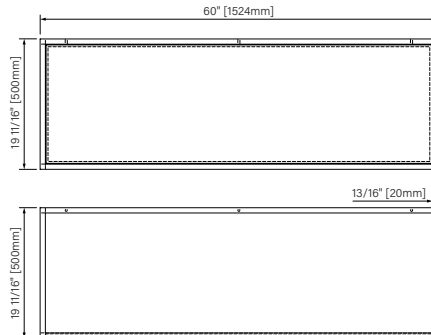

CSW6020MR0N :