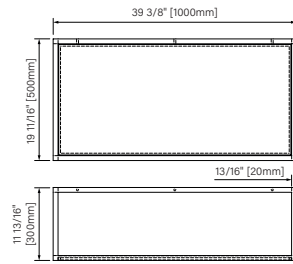

CSW3920MR0N :