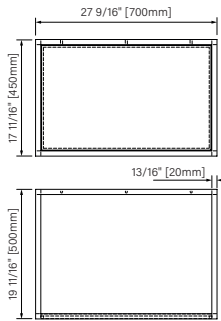

CSW2818MR0N :