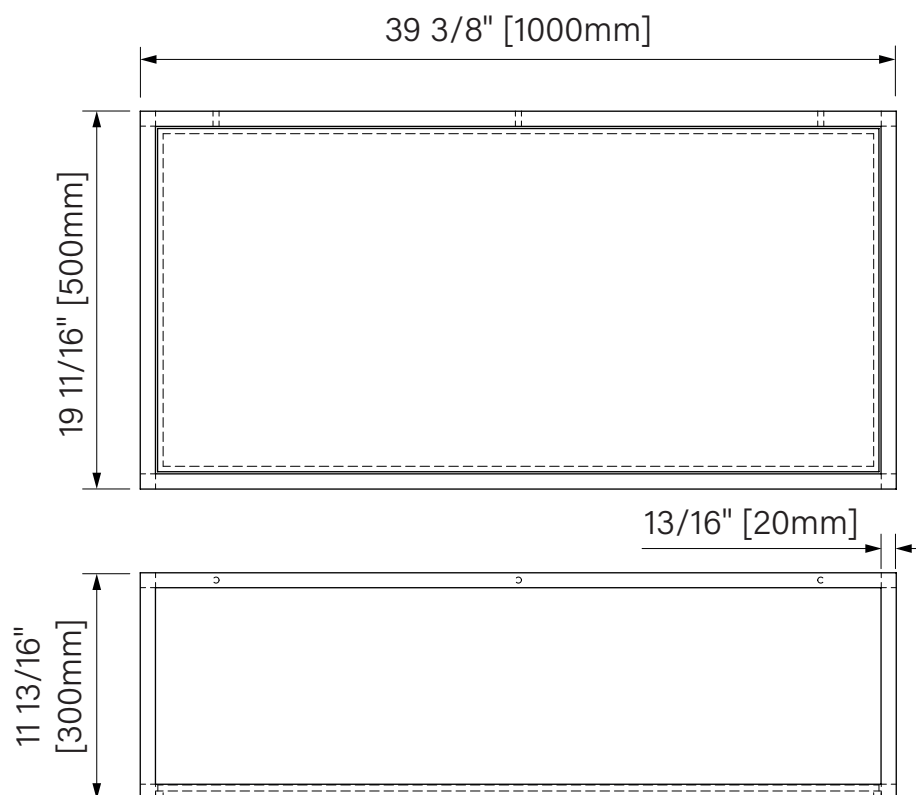

Box/Boîte #1 :
42" x 22" x 14", 77lbs
1067mm x 559mm x 356mm, 35kg

CSW4820MR0N

Box/Boîte #1 :
51" x 22" x 22", 154lbs
1295mm x 559mm x 559mm, 70kg

CSW6020MR0N

Box/Boîte #1 :
63" x 22" x 22", 192lbs
1600mm x 559mm x 559mm, 87kg

**Dimensions shown are for the boxes as whole. Some boxes may be smaller than the dimension shown.
**Les dimensions sont sur l'ensemble des boîtes. Les boîtes peuvent être plus petites que les dimensions montrées.

Wall support 40 / Support mural 40

Vanity

Matte black steel

39 3/8" x 19 11/16" x 11 13/16"

1000mm x 500mm x 300mm

Vanité

Acier noir mat

39 3/8" x 19 11/16" x 11 13/16"

1000mm x 500mm x 300mm

The dimensions are subject to manufacturer's tolerance and may change without notice.

Les dimensions sont soumises à des tolérances de fabrication et peuvent changer sans préavis.