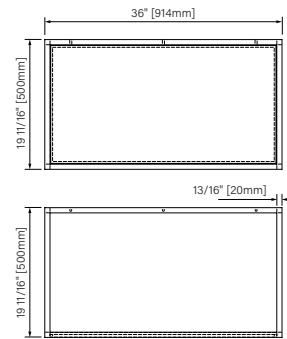

CSW3620MR0N :