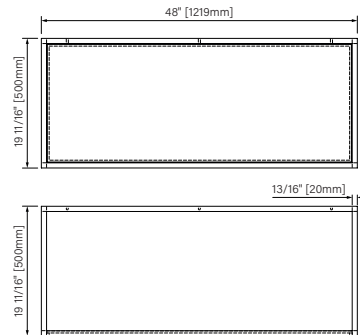

caractéristiques :

- installation simple et rapide
- durable et facile d'entretien
- support à lavabo disponible
- conçu pour la fonction et le style

CSW4820MR0N :