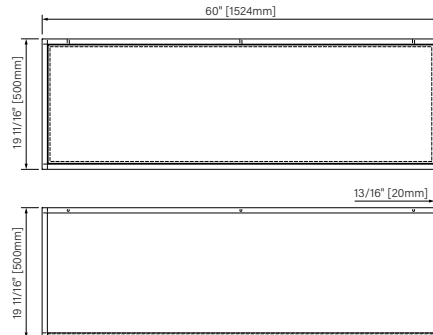

CSW6020MR0N :