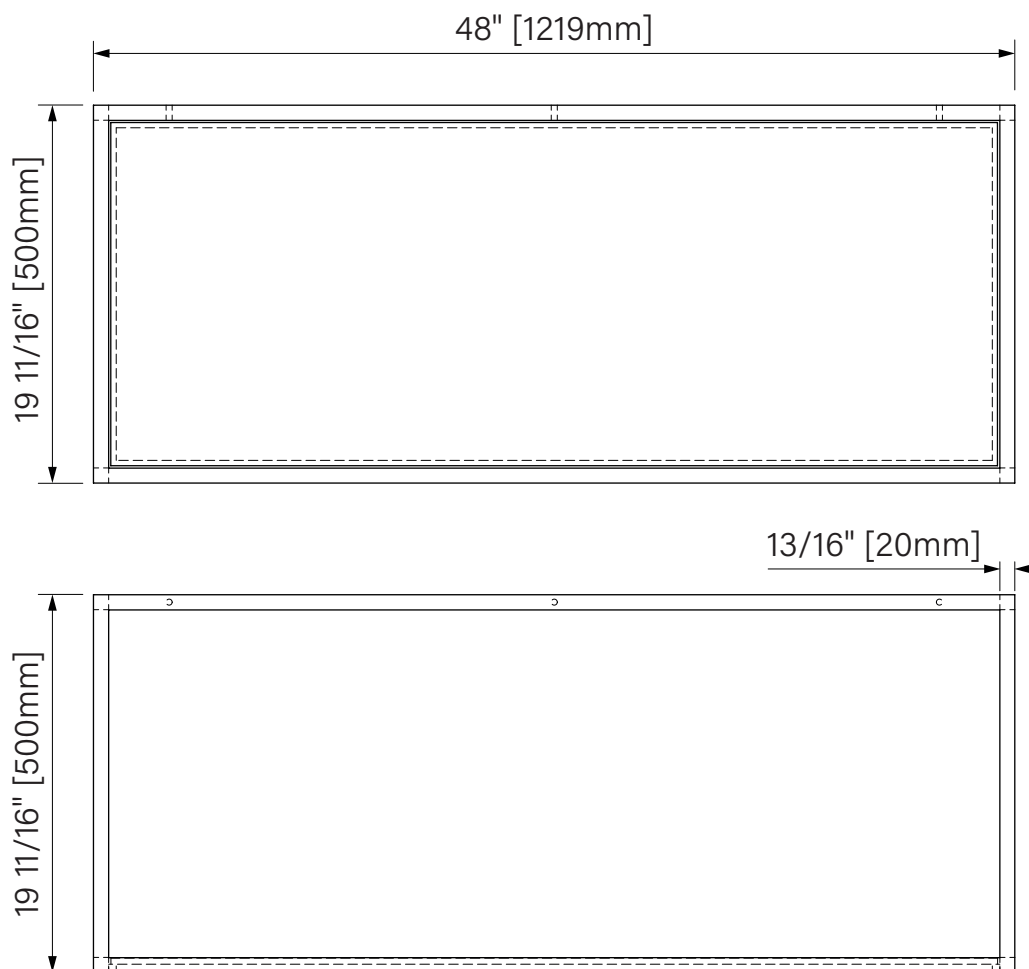

Box/Boîte #1 :
42" x 22" x 14", 77lbs
1067mm x 559mm x 356mm, 35kg

CSW4820MR0N

Box/Boîte #1 :
51" x 22" x 22", 154lbs
1295mm x 559mm x 559mm, 70kg

CSW6020MR0N

Box/Boîte #1 :
63" x 22" x 22", 192lbs
1600mm x 559mm x 559mm, 87kg

**Dimensions shown are for the boxes as whole. Some boxes may be smaller than the dimension shown.
**Les dimensions sont sur l'ensemble des boîtes. Les boîtes peuvent être plus petites que les dimensions montrées.

Wall support 48 / Support mural 48

Vanity

Matte black steel

48" x 19 11/16" x 19 11/16"

1219mm x 500mm x 500mm

Vanité

Acier noir mat

48" x 19 11/16" x 19 11/16"

1219mm x 500mm x 500mm

The dimensions are subject to manufacturer's tolerance and may change without notice.

Les dimensions sont soumises à des tolérances de fabrication et peuvent changer sans préavis.