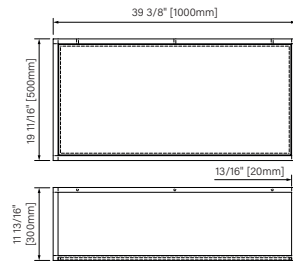

CSW3920MR0N :