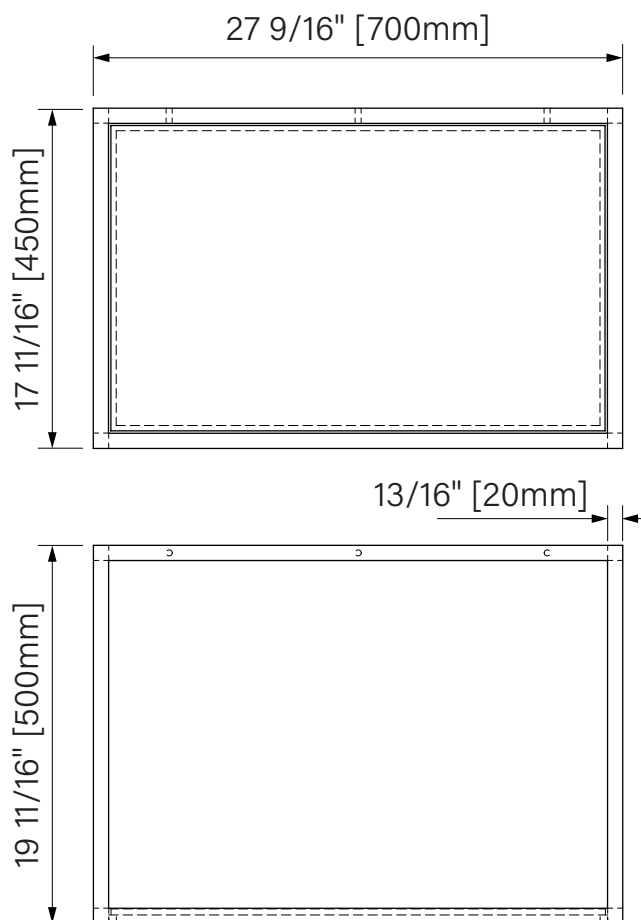

Box/Boîte #1 :
42" x 22" x 14", 77lbs
1067mm x 559mm x 356mm, 35kg

CSW4820MR0N

Box/Boîte #1 :
51" x 22" x 22", 154lbs
1295mm x 559mm x 559mm, 70kg

CSW6020MR0N

Box/Boîte #1 :
63" x 22" x 22", 192lbs
1600mm x 559mm x 559mm, 87kg

**Dimensions shown are for the boxes as whole. Some boxes may be smaller than the dimension shown.
**Les dimensions sont sur l'ensemble des boîtes. Les boîtes peuvent être plus petites que les dimensions montrées.

Wall support 28 / Support mural 28

Vanity

Matte black steel

27 9/16" x 17 11/16" x 19 11/16"

700mm x 450mm x 500mm

Vanité

Acier noir mat

27 9/16" x 17 11/16" x 19 11/16"

700mm x 450mm x 500mm

The dimensions are subject to manufacturer's tolerance and may change without notice.

Les dimensions sont soumises à des tolérances de fabrication et peuvent changer sans préavis.