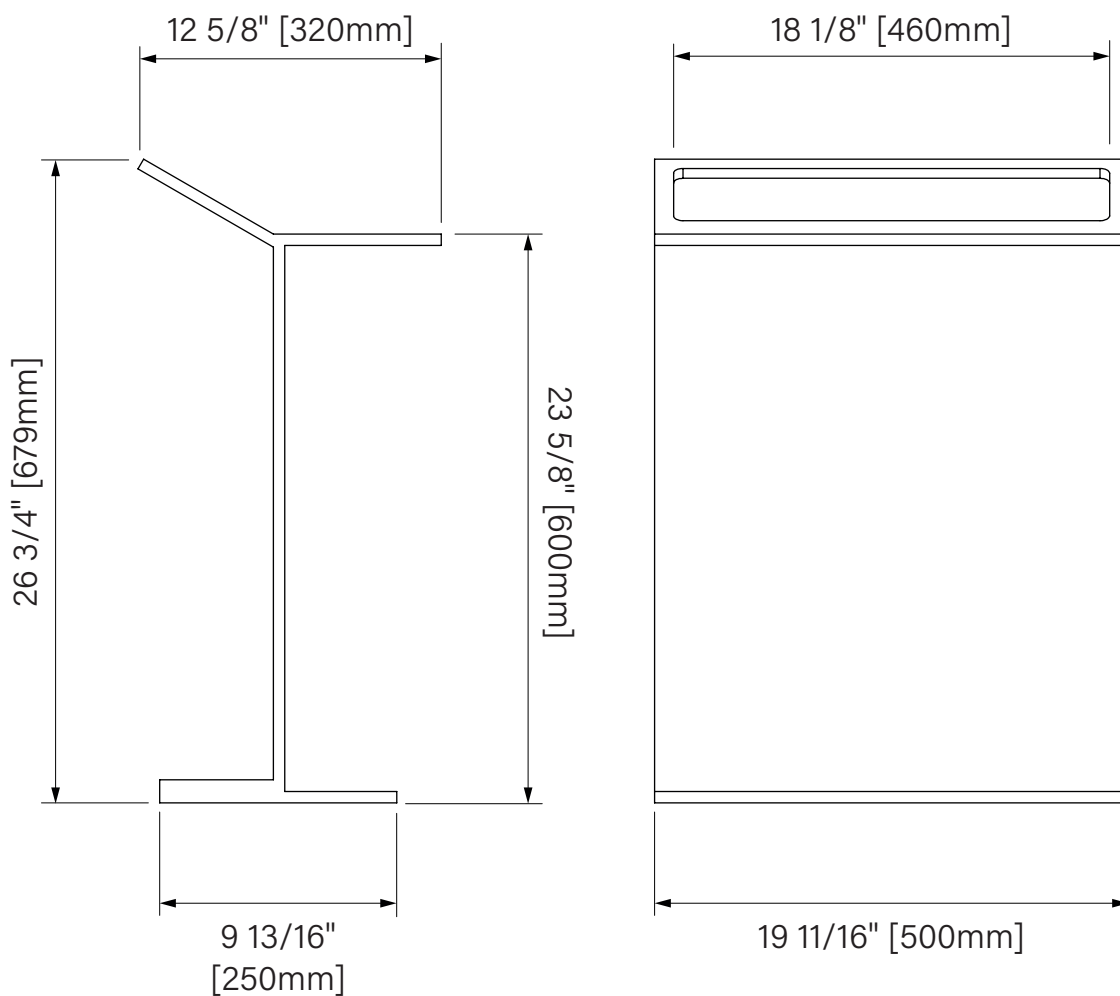

Towel bar / Porte-serviettes

Freestanding accessory

Matte white solid surface and chromed steel

26 9/16" x 12 3/16" x 7 1/16"

675mm x 310mm x 180mm

Accessoire autoportant

Surface solide blanc mat et acier chromé

26 9/16" x 12 3/16" x 7 1/16"

675mm x 310mm x 180mm

The dimensions are subject to manufacturer's tolerance and may change without notice.

Les dimensions sont soumises à des tolérances de fabrication et peuvent changer sans préavis.

Slik
PORTFOLIO

Side table with towel bar / Table d'appoint avec barre à serviette

Accessory

Matte white solid surface
26 3/4" x 15 5/8" x 19 11/16"
679mm x 320mm x 500mm

Accessoire

Surface solide blanc mat
26 3/4" x 15 5/8" x 19 11/16"
679mm x 320mm x 500mm

The dimensions are subject to manufacturer's tolerance and may change without notice.

Les dimensions sont soumises à des tolérances de fabrication et peuvent changer sans préavis.