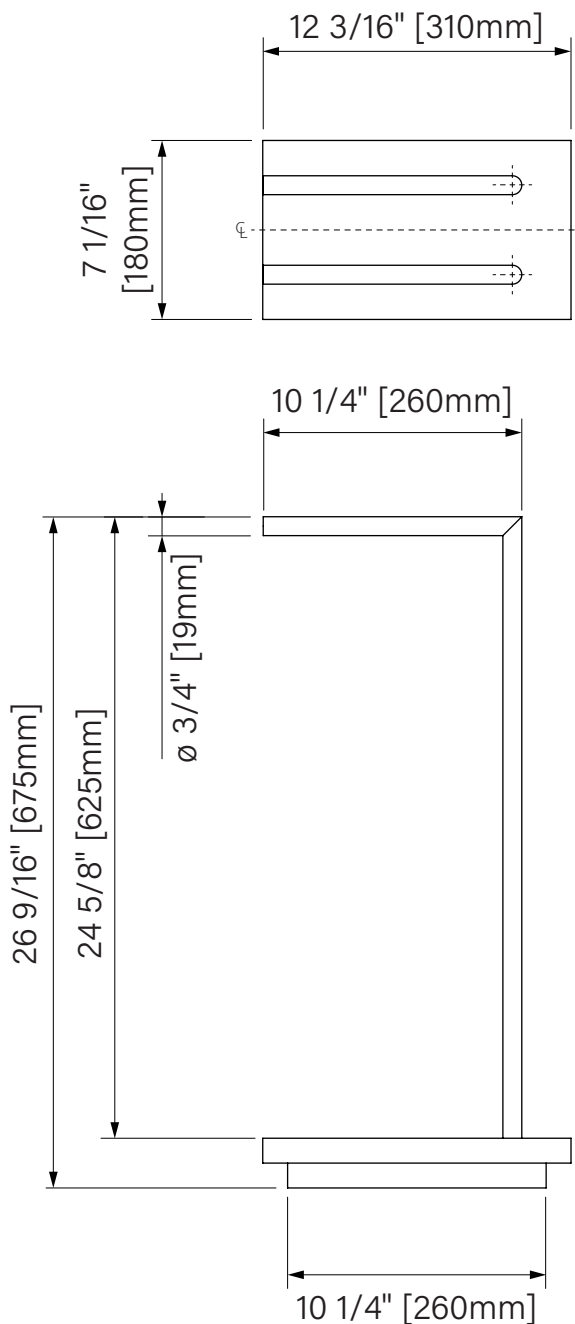

Towel bar / Porte-serviettes

Freestanding accessory

Matte white solid surface and chromed steel

26 9/16" x 12 3/16" x 7 1/16"

675mm x 310mm x 180mm

Accessoire autoportant

Surface solide blanc mat et acier chromé

26 9/16" x 12 3/16" x 7 1/16"

675mm x 310mm x 180mm

The dimensions are subject to manufacturer's tolerance and may change without notice.

Les dimensions sont soumises à des tolérances de fabrication et peuvent changer sans préavis.

Slik
PORTFOLIO

Side table with towel bar / Table d'appoint avec barre à serviette

Accessory

Matte white solid surface
26 3/4" x 15 5/8" x 19 11/16"
679mm x 320mm x 500mm

Accessoire

Surface solide blanc mat
26 3/4" x 15 5/8" x 19 11/16"
679mm x 320mm x 500mm

The dimensions are subject to manufacturer's tolerance and may change without notice.

Les dimensions sont soumises à des tolérances de fabrication et peuvent changer sans préavis.