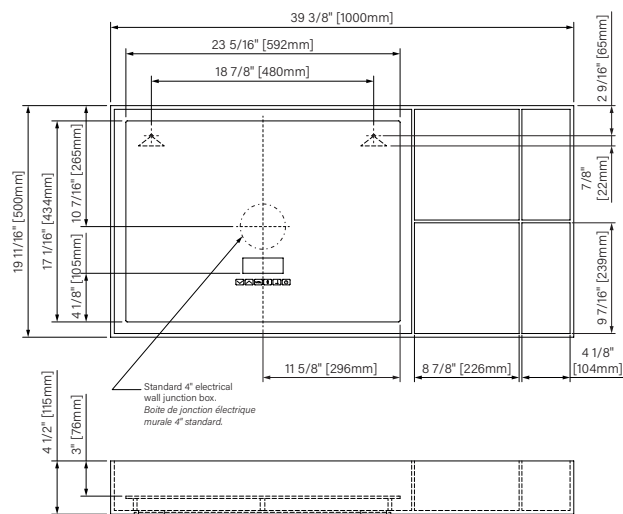

technical drawing / dessin technique

Packaging dimensions / Dimensions d'emballage

CMM3920SR0X

Box/Boîte #1 :

41" x 22" x 7", 33lbs

1041mm x 559mm x 178mm, 15kg