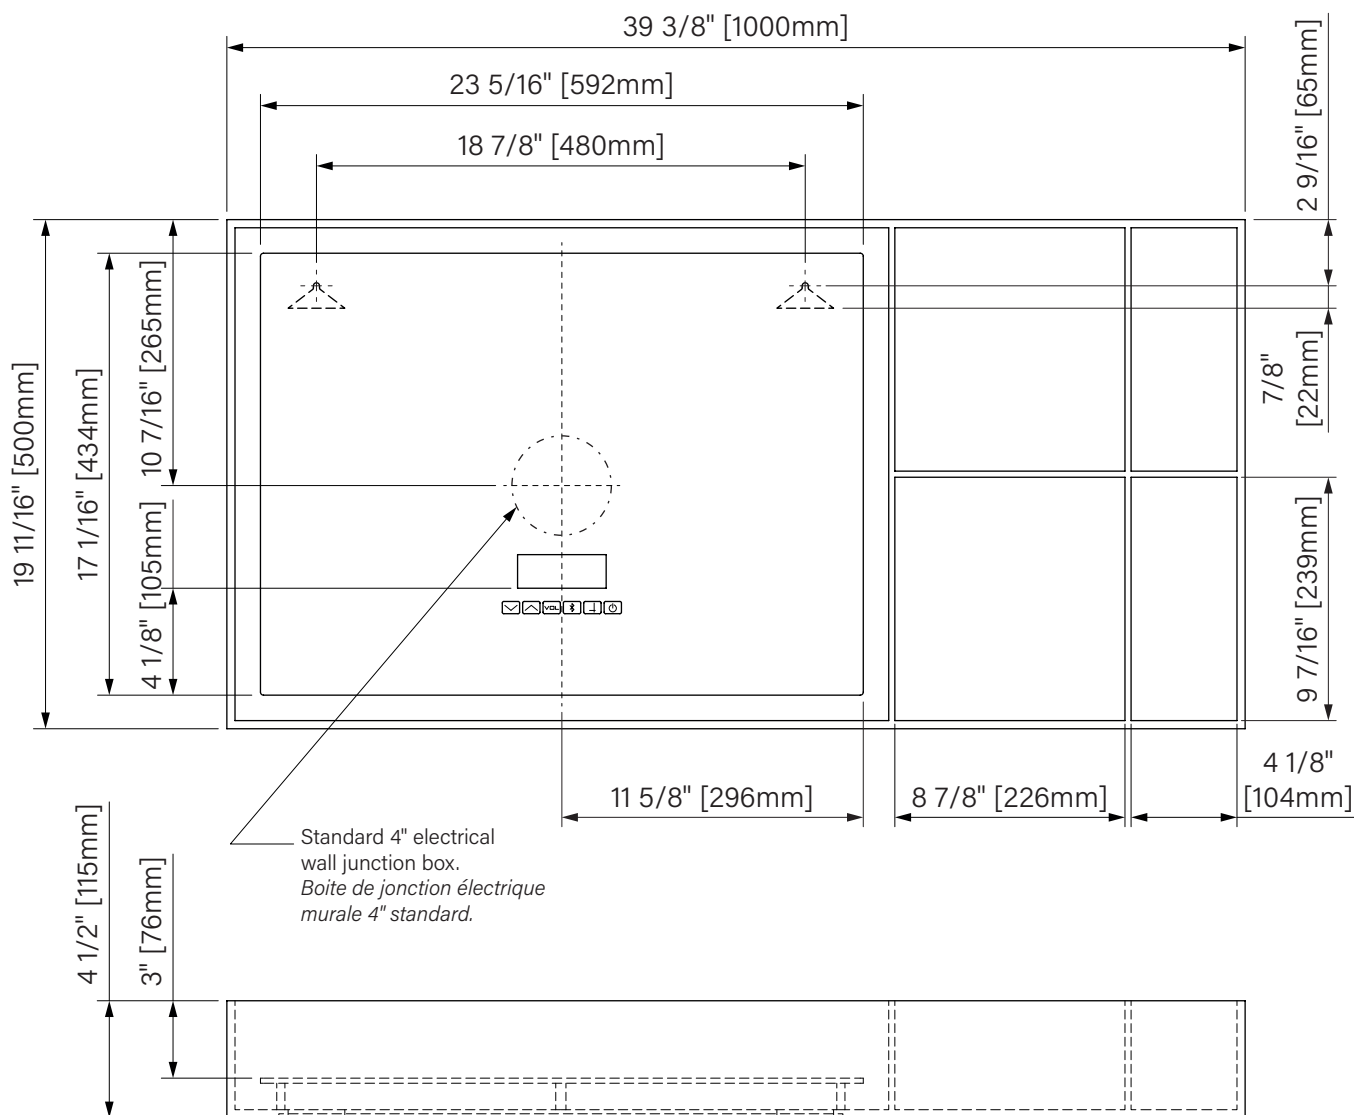

600mm x 800mm x 56mm

The dimensions are subject to manufacturer's tolerance and may change without notice.

Les dimensions sont soumises à des tolérances de fabrication et peuvent changer sans préavis.

mirror/miroir | slik stone

CMM3920SR0X

Box/Boîte #1 :

41" x 22" x 7", 33lbs

1041mm x 559mm x 178mm, 15kg

**Dimensions shown are for the boxes as whole. Some boxes may be smaller than the dimension shown.
**Les dimensions sont sur l'ensemble des boîtes. Les boîtes peuvent être plus petites que les dimensions montrées.

Shelf mirror / Miroir étagère

Smart mirror

Matte white solid surface

39 3/8" x 19 11/16" x 4 1/2"

1000mm x 500mm x 115mm

Miroir intelligent

Surface solide blanc mat

39 3/8" x 19 11/16" x 4 1/2"

1000mm x 500mm x 115mm

The dimensions are subject to manufacturer's tolerance and may change without notice.

Les dimensions sont soumises à des tolérances de fabrication et peuvent changer sans préavis.