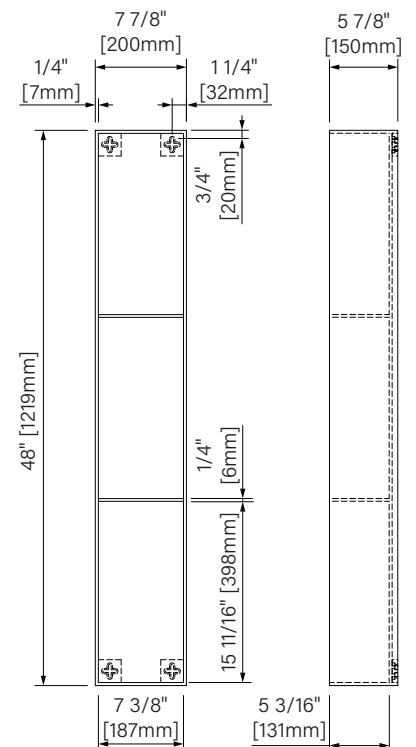

Packaging dimensions / Dimensions d'emballage

CRW0630SR0X

Box/Boîte #1 :
10" x 32" x 8", 35lbs
254mm x 812mm x 203mm, 16kg

CRXW0636SR0X

Box/Boîte #1 :
10" x 38" x 8", 40lbs
254mm x 965mm x 203mm, 18kg

CRW4820SR0X

Box/Boîte #1 :
10" x 51" x 8", 53lbs
254mm x 1295mm x 203mm, 24kg