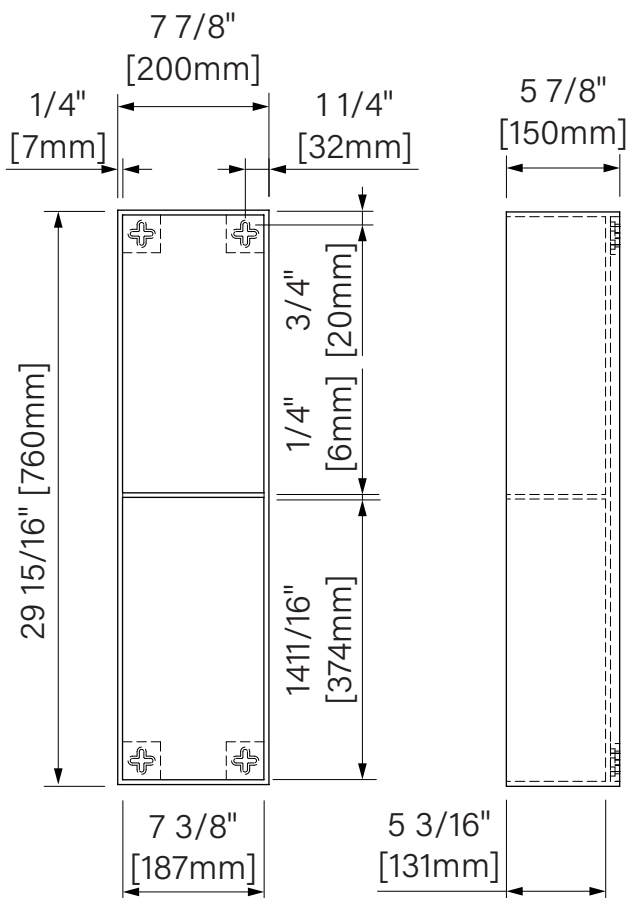

Packaging dimensions / Dimensions d'emballage

CRW0630SR0X

Box/Boîte #1 :
10" x 32" x 8", 35lbs
254mm x 812mm x 203mm, 16kg

CRXW0636SR0X

Box/Boîte #1 :
10" x 38" x 8", 40lbs
254mm x 965mm x 203mm, 18kg

CRW4820SR0X

Box/Boîte #1 :
10" x 51" x 8", 53lbs
254mm x 1295mm x 203mm, 24kg

**Dimensions shown are for the boxes as whole. Some boxes may be smaller than the dimension shown.
**Les dimensions sont sur l'ensemble des boîtes. Les boîtes peuvent être plus petites que les dimensions montrées.

Wall cabinet 30 / Armoire murale 30

Vanity

Matte white solid surface

29 15/16" x 7 7/8" x 5 7/8"

760mm x 200mm x 150mm

Vanité

Surface solide blanc mat

29 15/16" x 7 7/8" x 5 7/8"

760mm x 200mm x 150mm

The dimensions are subject to manufacturer's tolerance and may change without notice.

Les dimensions sont soumises à des tolérances de fabrication et peuvent changer sans préavis.

Slik
PORTFOLIO