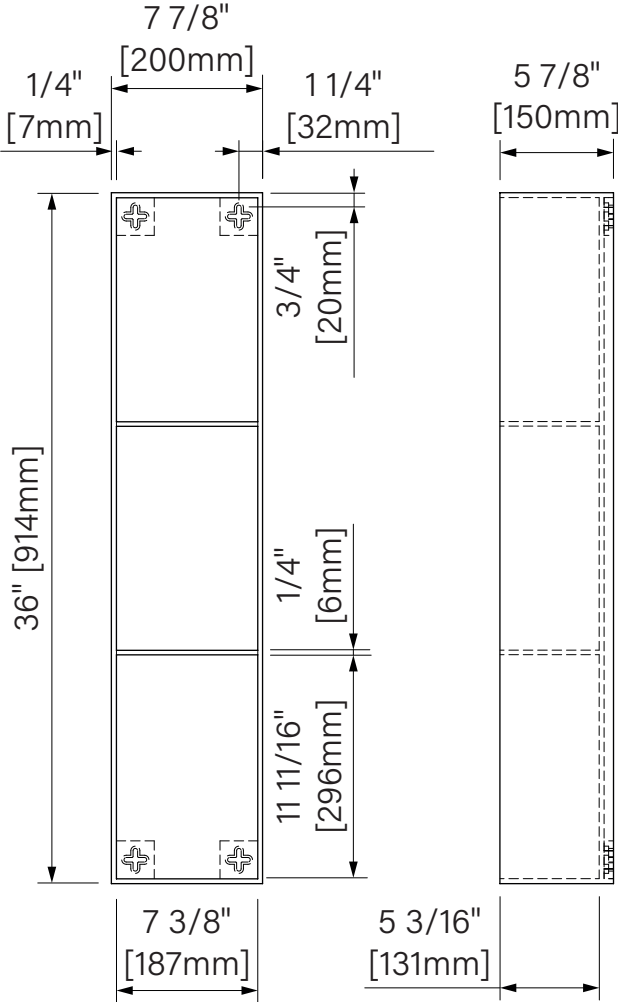

Slik
PORTFOLIO
PAR | BY Zitta Group

Packaging dimensions / Dimensions d'emballage

CRW0630SR0X

Box/Boîte #1 :
10" x 32" x 8", 35lbs
254mm x 812mm x 203mm, 16kg

CRXW0636SR0X

Box/Boîte #1 :
10" x 38" x 8", 40lbs
254mm x 965mm x 203mm, 18kg

CRW4820SR0X

Box/Boîte #1 :
10" x 51" x 8", 53lbs
254mm x 1295mm x 203mm, 24kg

**Dimensions shown are for the boxes as whole. Some boxes may be smaller than the dimension shown.
**Les dimensions sont sur l'ensemble des boîtes. Les boîtes peuvent être plus petites que les dimensions montrées.

Wall cabinet 36 / Armoire murale 36

Vanity
 Matte white solid surface
 36" x 7 7/8" x 5 7/8"
 914mm x 200mm x 150mm

Vanité
 Surface solide blanc mat
 36" x 7 7/8" x 5 7/8"
 914mm x 200mm x 150mm

The dimensions are subject to manufacturer's tolerance and may change without notice.

Les dimensions sont soumises à des tolérances de fabrication et peuvent changer sans préavis.