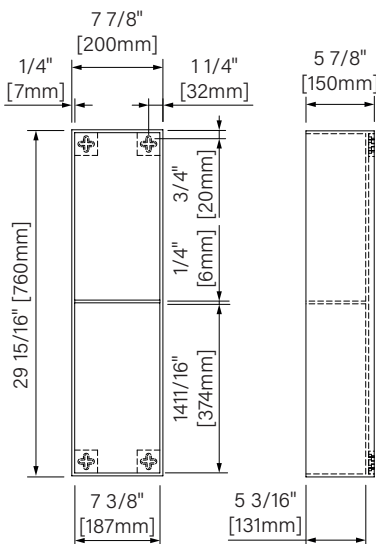

Slik
PORTFOLIO
PAR | BY Zitta Group

Packaging dimensions / Dimensions d'emballage

CRW0630SR0X

Box/Boîte #1 :
10" x 32" x 8", 35lbs
254mm x 812mm x 203mm, 16kg

CRXW0636SR0X

Box/Boîte #1 :
10" x 38" x 8", 40lbs
254mm x 965mm x 203mm, 18kg

CRW4820SR0X

Box/Boîte #1 :
10" x 51" x 8", 53lbs
254mm x 1295mm x 203mm, 24kg