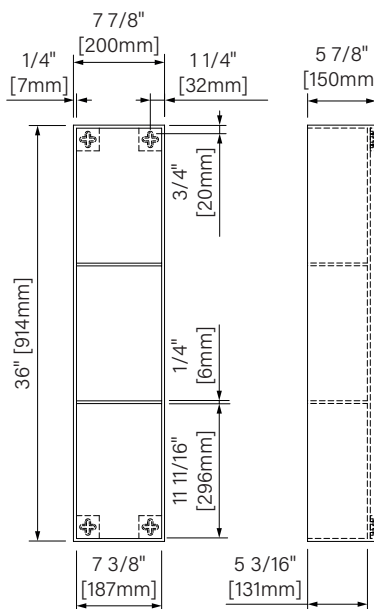

Slik
PORTFOLIO
PAR | BY Zitta Group

Packaging dimensions / Dimensions d'emballage

CRW0630SR0X

Box/Boîte #1 :
10" x 32" x 8", 35lbs
254mm x 812mm x 203mm, 16kg

CRXW0636SR0X

Box/Boîte #1 :
10" x 38" x 8", 40lbs
254mm x 965mm x 203mm, 18kg

CRW4820SR0X

Box/Boîte #1 :
10" x 51" x 8", 53lbs
254mm x 1295mm x 203mm, 24kg