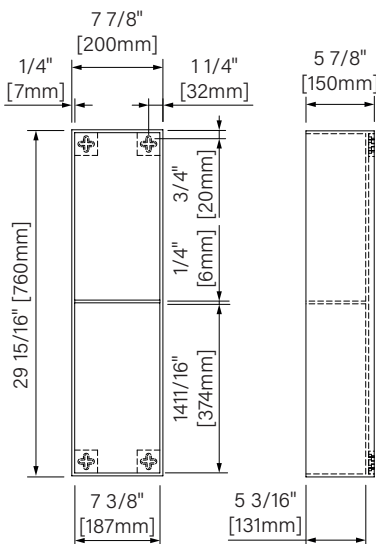

Packaging dimensions / Dimensions d'emballage

CRW0630SR0X

Box/Boîte #1 :
10" x 32" x 8", 35lbs
254mm x 812mm x 203mm, 16kg

CRXW0636SR0X

Box/Boîte #1 :
10" x 38" x 8", 40lbs
254mm x 965mm x 203mm, 18kg

CRW4820SR0X

Box/Boîte #1 :
10" x 51" x 8", 53lbs
254mm x 1295mm x 203mm, 24kg