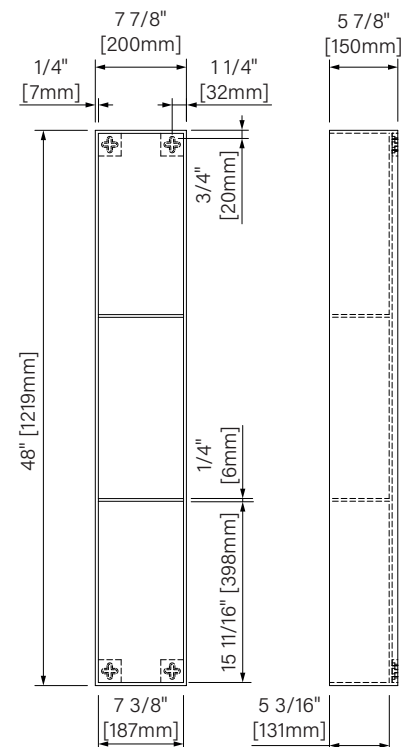

Packaging dimensions / Dimensions d'emballage

CRW0630SR0X

Box/Boîte #1 :
10" x 32" x 8", 35lbs
254mm x 812mm x 203mm, 16kg

CRXW0636SR0X

Box/Boîte #1 :
10" x 38" x 8", 40lbs
254mm x 965mm x 203mm, 18kg

CRW4820SR0X

Box/Boîte #1 :
10" x 51" x 8", 53lbs
254mm x 1295mm x 203mm, 24kg