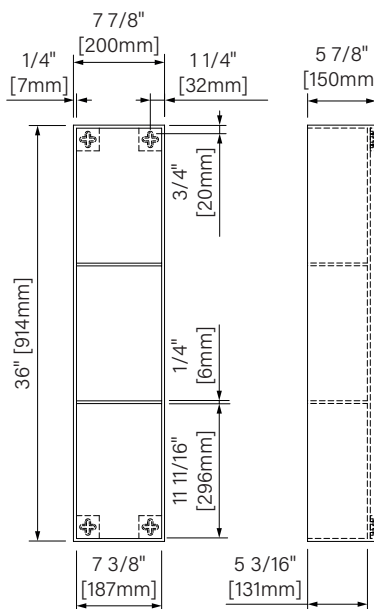

Packaging dimensions / Dimensions d'emballage

CRW0630SR0X

Box/Boîte #1 :
10" x 32" x 8", 35lbs
254mm x 812mm x 203mm, 16kg

CRXW0636SR0X

Box/Boîte #1 :
10" x 38" x 8", 40lbs
254mm x 965mm x 203mm, 18kg

CRW4820SR0X

Box/Boîte #1 :
10" x 51" x 8", 53lbs
254mm x 1295mm x 203mm, 24kg