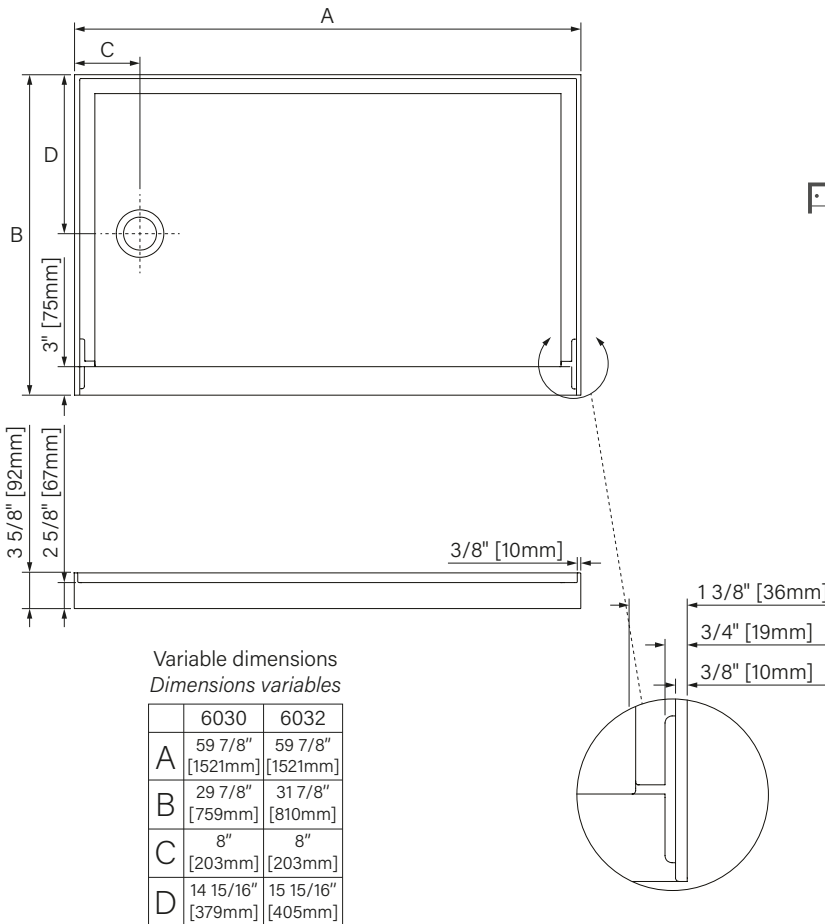

Shower base / Base de douche

Anti-leak shower bases
White glossy acrylic
Alcove, offset drain

Bases de douche anti-fuite
Acrylique blanc lustré
En alcôve, drain décentré

High gloss acrylic
Acrylique hautement lustré

cUPC Certified
Certifié cUPC

Easy maintenance
Facile d'entretien

Fast & easy installation
Installation rapide et facile

Shower doors available
Portes de douche disponibles

20 years warranty
Garantie de 20 ans

Features :

- Anti-leak system prevent leakage in the walls

Caractéristiques :

- Système anti-fuite prévenant les fuites dans le mur

Rectangular / Rectangulaire :

- 60" x 30" (left or right / gauche ou droite) B6030LREA_1
- 60" x 32" (left or right / gauche ou droite) B6032LREA_1

Packaging dimensions / Dimensions d'emballage

60"x30" : B6030LREA_1   60"x32" : B6032LREA_1
Box/Boîte #1 :   Box/Boîte #1 :
63" x 33" x 5", 64lbs   63" x 35" x 5", 68lbs
1600mm x 838mm x 127mm, 29kg   1600mm x 899mm x 127mm, 30.8kg