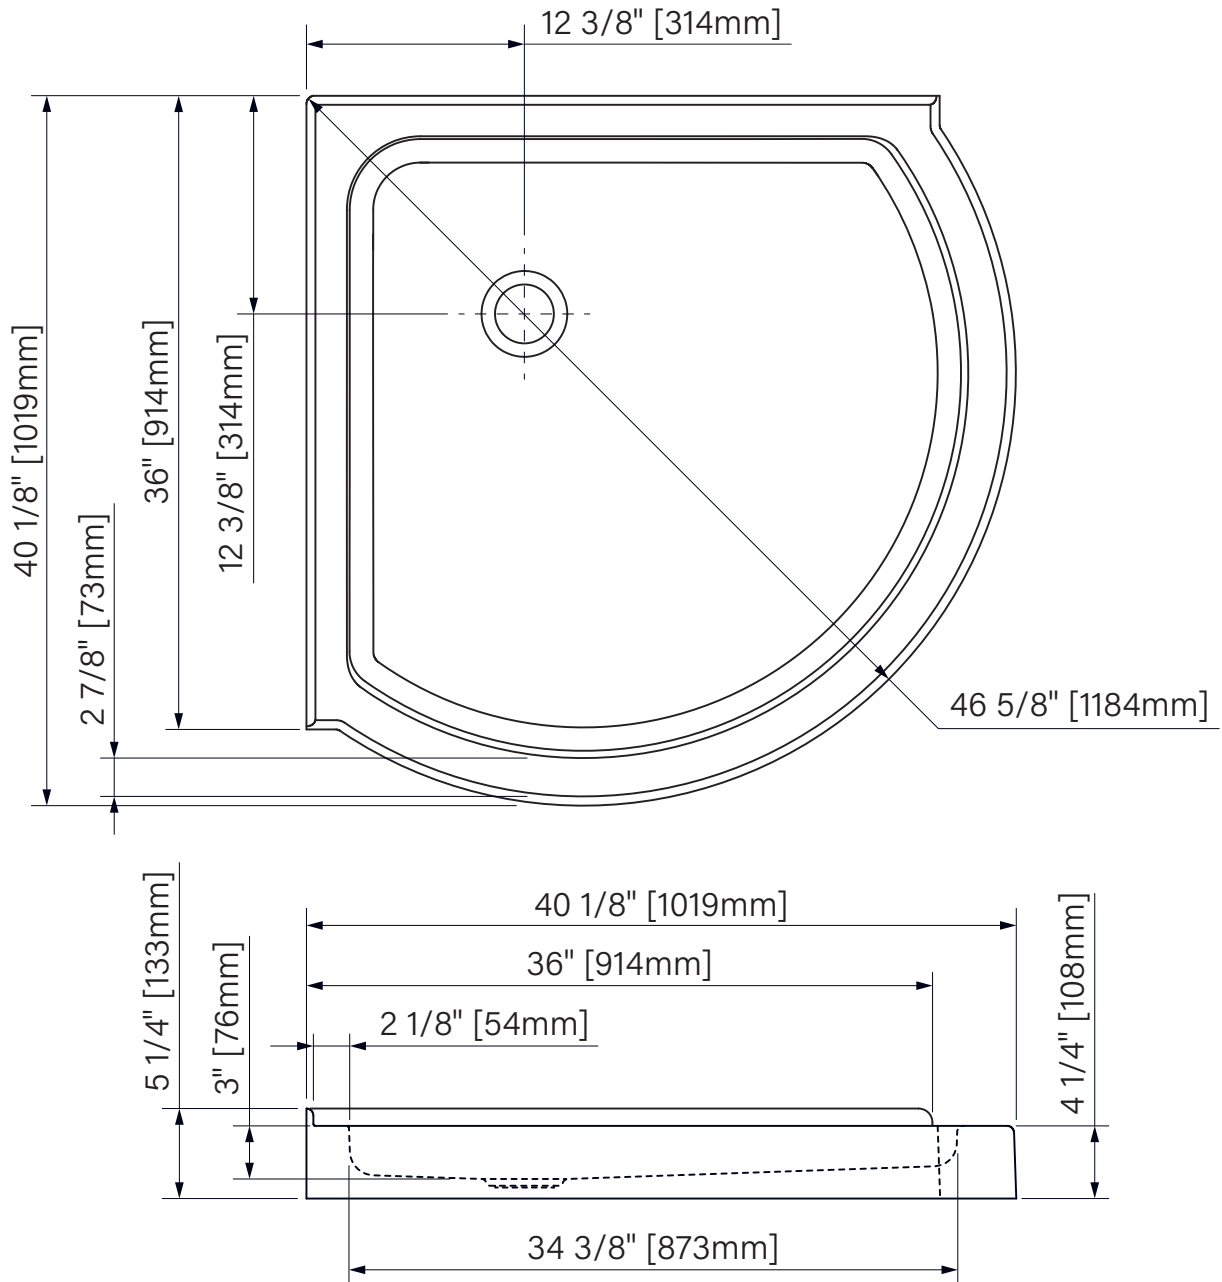

Shower base / Base de douche

"Belly" round corner
 Glossy White Acrylic
 With molded tiling flanges
 Available configurations :
 3636" left or right

En coin «Belly» ronde
 Acrylique blanc lusté
 Avec brides de carrelage
 Configurations disponibles :
 3636" gauche ou droite

The dimensions are subject to manufacturer's tolerance and may change without notice.

Les dimensions sont soumises à des tolérances de fabrication et peuvent changer sans préavis.

www.zitta.ca