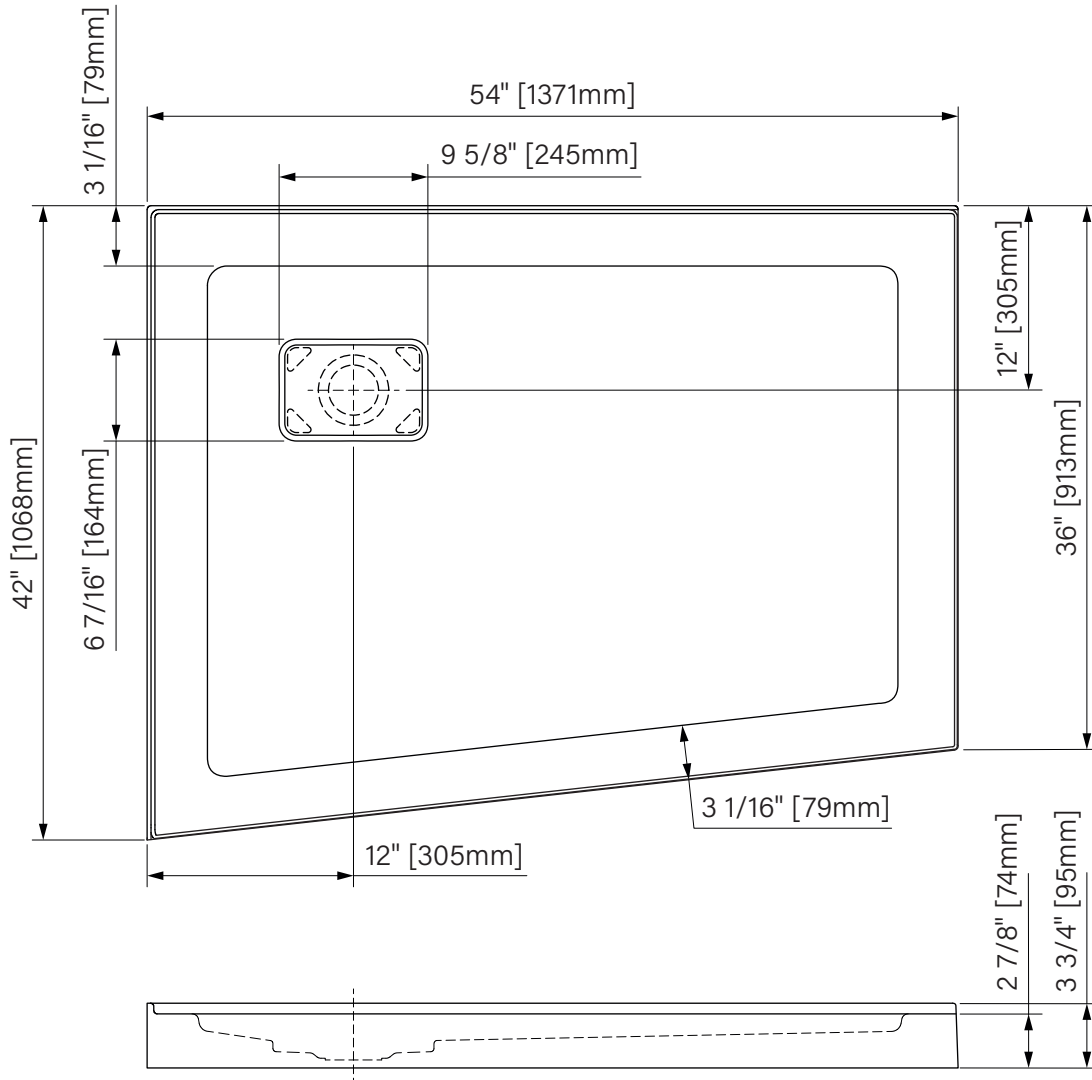

Shower base / Base de douche

Rectangular angled corner
Glossy White Acrylic
With drain cover
Available configurations :
5436" left or right

*Rectangulaire angulaire en coin
Acrylique blanc lusté
Avec cache drain
Configurations disponibles :
5436" gauche ou droite*

The dimensions are subject to manufacturer's tolerance and may change without notice.

Les dimensions sont soumises à des tolérances de fabrication et peuvent changer sans préavis.

www.zitta.ca