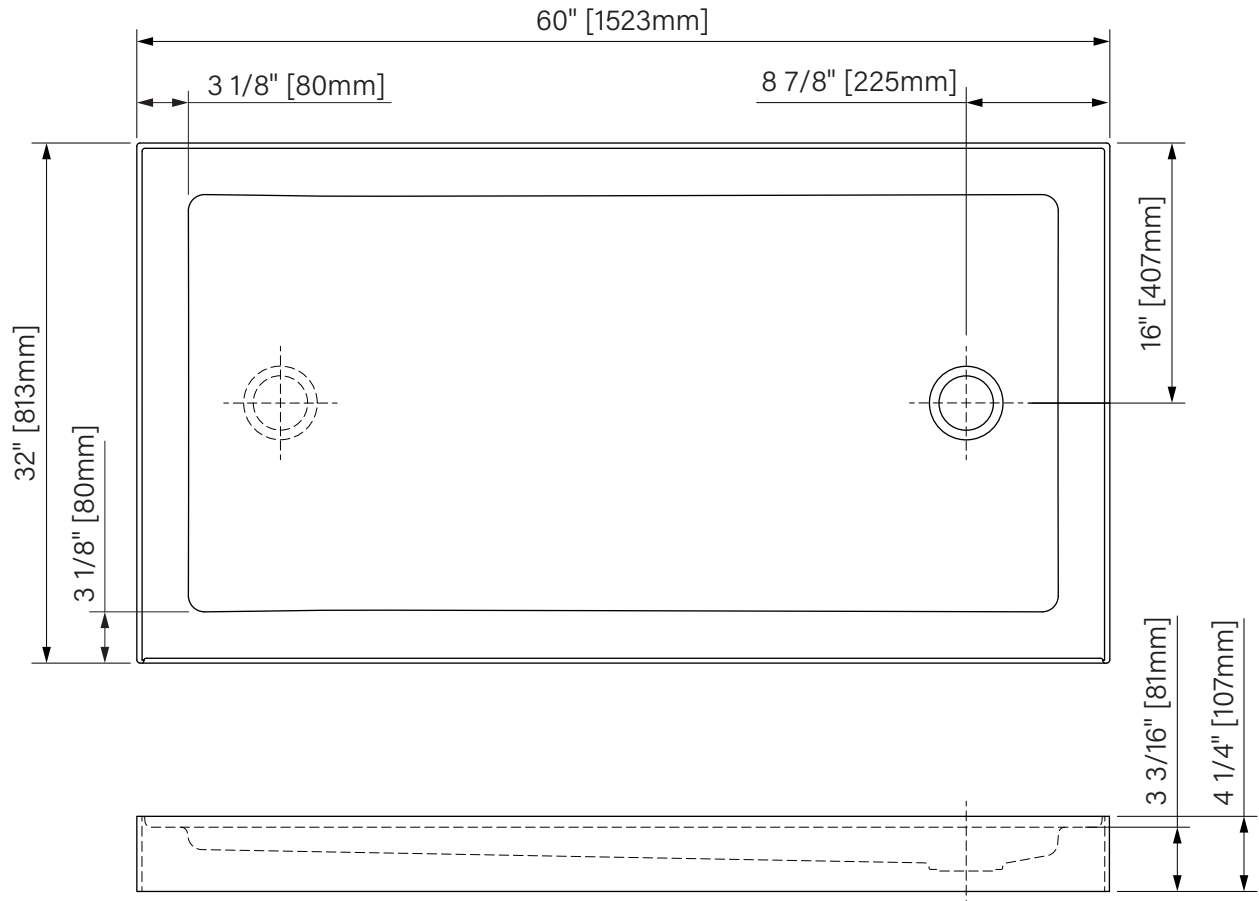

Shower base / Base de douche

Rectangular alcove
Glossy White Acrylic
With molded tiling flanges
Available configurations :
6032" left or right

Rectangulaire en alcôve
Acrylique blanc lusté
Avec brides de carrelage moulées
Configurations disponibles :
6032" gauche ou droite

*Right configuration shown

*Configuration droite démontré

The dimensions are subject to manufacturer's tolerance and may change without notice.

Les dimensions sont soumises à des tolérances de fabrication et peuvent changer sans préavis.