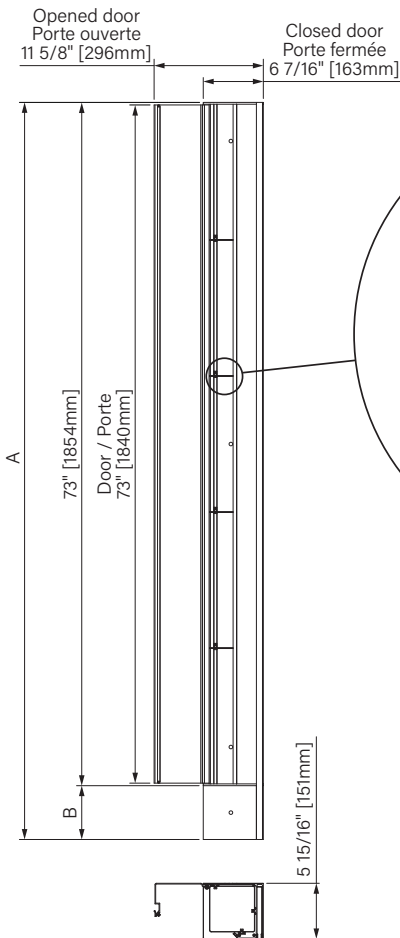

Unité de rangement en coin / Corner storage unit

Unité de rangement en coin pour douche
Dimensions disponibles :
73", 75", 76", 78 3/4"

Shower corner storage unit
Available dimensions :
73", 75", 76", 78 3/4"

Caractéristiques :

- Installation rapide & facile
- Rangement pratique et épuré
- Multiple tablettes ajustable
- Hauteur de tablettes ajustable
- Hauteurs multiples

Features :

- Fast & easy installation
- Sleek and convenient storage
- Multiple adjustable shelves
- Adjustable shelf heights
- Multiple closet heights

A	B
75" [1905mm]	2" [51mm]
76" [1930mm]	3" [76mm]
78 3/4" [2000mm]	5 3/4" [146mm]
80 3/4" [2051mm]	7 3/4" [197mm]

Compatibilité / Compatibility :

• 73"	Rangement seul. / Storage only	ACC001_0
• 75"	Vague	ACC00270
• 76"	Vaia + verre fluté/fluted glass	ACC00370
• 76"	Minia + verre fluté/fluted glass	ACC00370
• 78 3/4"	Infinite	ACC004_0
• 78 3/4"	Bellini 2.0	ACC004_0
• 78 3/4"	Piazza 2.0	ACC004_0

Dimensions d'emballage / Packaging dimensions

N/A

Les dimensions sont soumises à des tolérances de fabrication et peuvent changer sans préavis.
The dimensions are subject to manufacturer's tolerance and may change without notice.