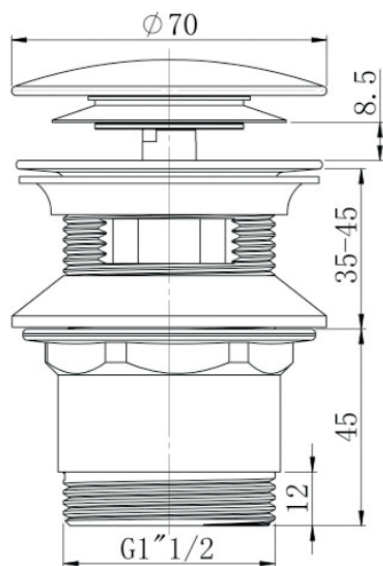

Drain pour bain avec fente pour trop-plein

PB000602

- Standard 1-1/2"
- Laiton chromé
- Bouchon poussoir
- Joints en silicone
- Bague de serrement hexagonale 45mm