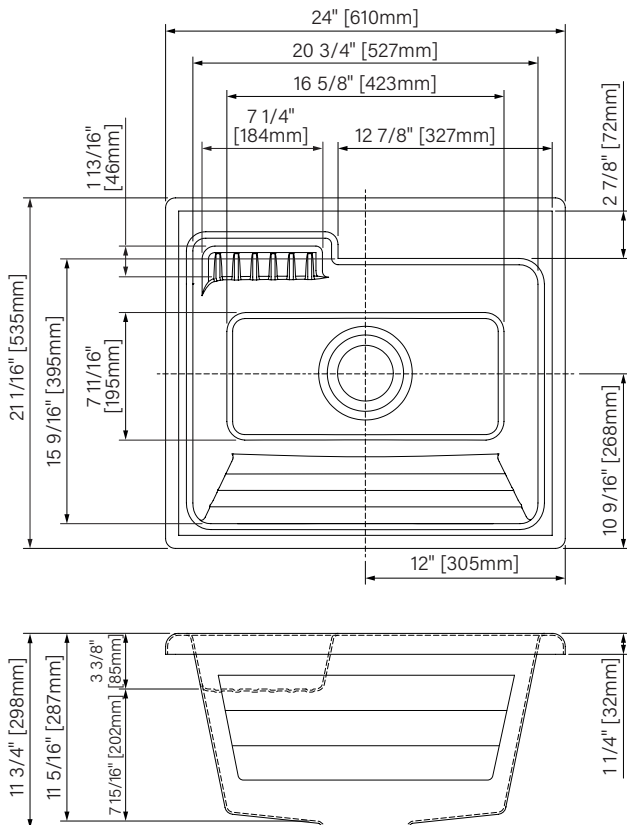

Laundry sink / Cuve de lavage

White glossy acrylic
24" x 21 1/16" x 11 3/4"

Acrylique blanc lustré
610mm x 535mm 298mm

Drop-in installation
Installation podium

Deck mount faucet
Robinetterie sur plage

High gloss acrylic
Acrylique hautement lustré

Easy maintenance
Facile d'entretien

Fast & easy installation
Installation rapide et facile

20 years warranty
Garantie de 20 ans

Packaging dimensions / Dimensions d'emballage

SE2421ARW

Box/Boite #1:
25" x 22" x 13", 30lbs
635mm x 559mm x 330mm, 13.6kg

**Boxes dimensions may vary or change without notice.
**Les dimensions des boîtes peuvent varier ou changer sans préavis.