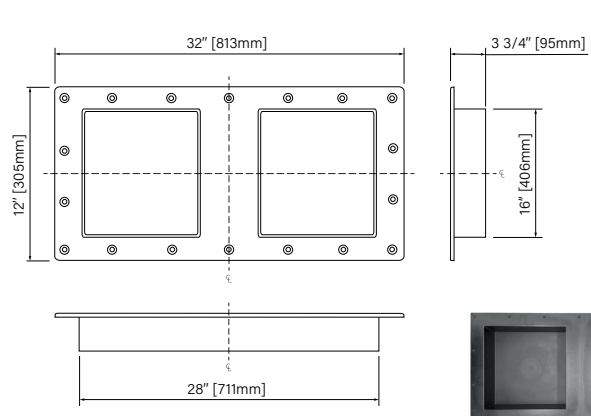

AN32160409 :

Dimensions d'emballage / Packaging dimensions

6"x12" : AN06120309

Boîte/Box #1 :
12 1/4" x 4 1/2" x 6 1/4", 1,1lbs
311mm x 114mm x 159mm, 0,5kg

6"x12" : AN16160409

Boîte/Box #1 :
16 1/4" x 4" x 16 1/4", 2,5lbs
412mm x 102mm x 413mm, 1,1kg

6"x12" : AN16280409

Boîte/Box #1 :
28 1/4" x 4" x 16 1/4", 3,8lbs
718mm x 102mm x 413mm, 1,7kg

6"x12" : AN32160409

Boîte/Box #1 :
18 1/4" x 6 3/4" x 36", 6,7lbs
464mm x 171mm x 914mm, 3kg

Les dimensions sont soumises à des tolérances de fabrication et peuvent changer sans préavis.
The dimensions are subject to manufacturer's tolerance and may change without notice.