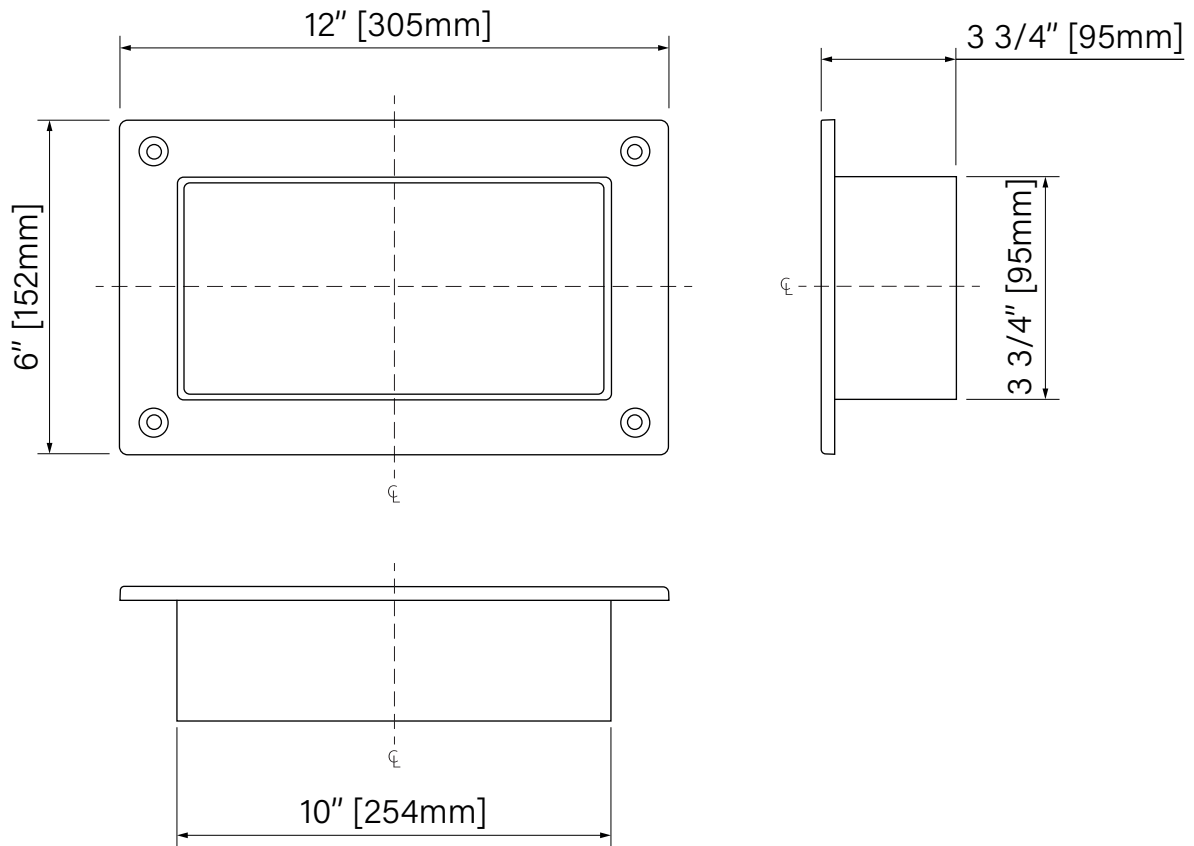

6"x12" : AN06120309

Boîte/Box #1 :
12 1/4" x 4 1/2" x 6 1/4", 1,1lbs
311mm x 114mm x 159mm, 0,5kg

6"x12" : AN16160409

Boîte/Box #1 :
16 1/4" x 4" x 16 1/4", 2,5lbs
412mm x 102mm x 413mm, 1,1kg

6"x12" : AN16280409

Boîte/Box #1 :
28 1/4" x 4" x 16 1/4", 3,8lbs
718mm x 102mm x 413mm, 1,7kg

6"x12" : AN32160409

Boîte/Box #1 :
18 1/4" x 6 3/4" x 36", 6,7lbs
464mm x 171mm x 914mm, 3kg

Les dimensions sont soumises à des tolérances de fabrication et peuvent changer sans préavis.
The dimensions are subject to manufacturer's tolerance and may change without notice.

**Les dimensions sont sur l'ensemble des boîtes. Les boîtes peuvent être plus petites que les dimensions montrées.
**Dimensions shown are for the boxes as whole. Some boxes may be smaller than the dimension shown.

NICHE

Shower accessory
Tiling ABS
6" x 12" x 3 7/8"
152mm x 305mm x 98mm

Accessoire de douche
ABS pour carrelage
6" x 12" x 3 7/8"
152mm x 305mm x 98mm

The dimensions are subject to manufacturer's tolerance and may change without notice.