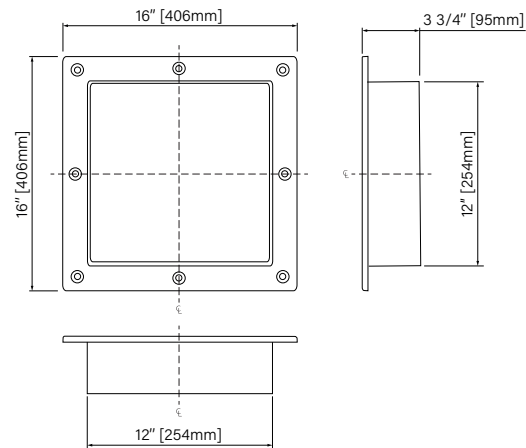

AN16160409 :