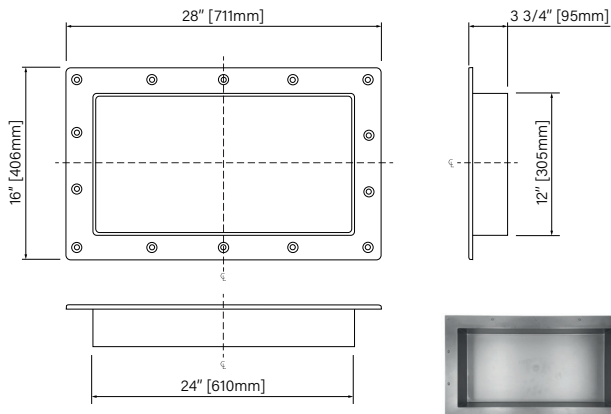

AN16280409 :