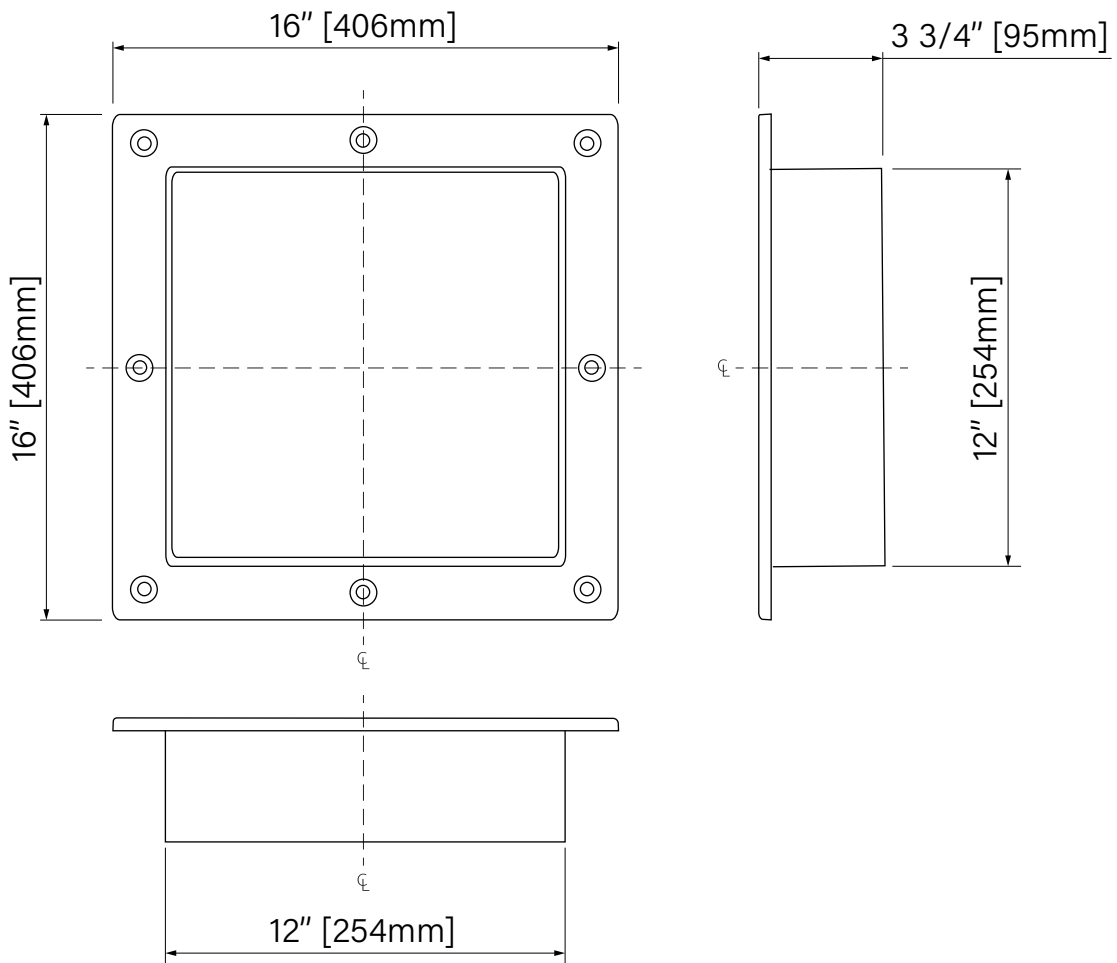

6"x12" : AN16280409

Boîte/Box #1 :  
28 1/4" x 4" x 16 1/4", 3,8lbs  
718mm x 102mm x 413mm, 1,7kg

6"x12" : AN32160409

Boîte/Box #1 :  
18 1/4" x 6 3/4" x 36", 6,7lbs  
464mm x 171mm x 914mm, 3kg

Les dimensions sont soumises à des tolérances de fabrication et peuvent changer sans préavis.  
The dimensions are subject to manufacturer's tolerance and may change without notice.

\*\*Les dimensions sont sur l'ensemble des boîtes. Les boîtes peuvent être plus petites que les dimensions montrées.  
\*\*Dimensions shown are for the boxes as whole. Some boxes may be smaller than the dimension shown.

# NICHE

Shower accessory

Tiling ABS

16" x 16" x 3 3/4"

406mm x 406mm x 95mm

Accessoire de douche

ABS pour carrelage

16" x 16" x 3 3/4"

406mm x 406mm x 95mm

The dimensions are subject to manufacturer's tolerance and may change without notice.

Les dimensions sont soumises à des tolérances de fabrication et peuvent changer sans préavis.

Zitta  
Group