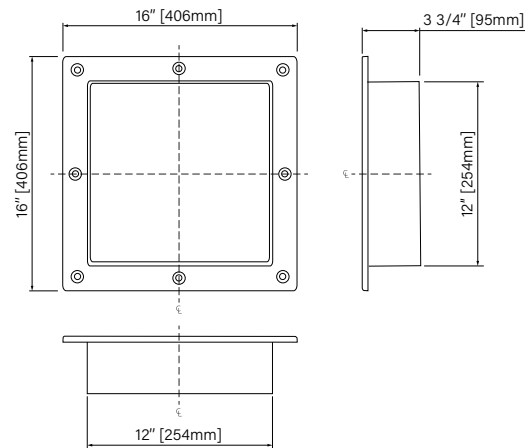

AN16160409 :