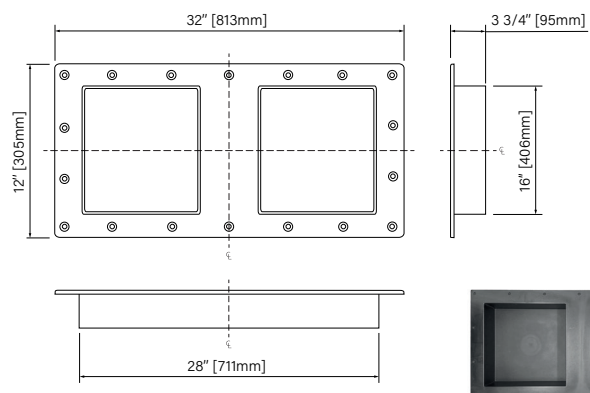

AN32160409 :

Dimensions d'emballage / Packaging dimensions

6"x12" : AN06120309

Boîte/Box #1 :
12 1/4" x 4 1/2" x 6 1/4", 1,1lbs
311mm x 114mm x 159mm, 0,5kg

6"x12" : AN16160409

Boîte/Box #1 :
16 1/4" x 4" x 16 1/4", 2,5lbs
412mm x 102mm x 413mm, 1,1kg

6"x12" : AN16280409

Boîte/Box #1 :
28 1/4" x 4" x 16 1/4", 3,8lbs
718mm x 102mm x 413mm, 1,7kg

6"x12" : AN32160409

Boîte/Box #1 :
18 1/4" x 6 3/4" x 36", 6,7lbs
464mm x 171mm x 914mm, 3kg

Les dimensions sont soumises à des tolérances de fabrication et peuvent changer sans préavis.
The dimensions are subject to manufacturer's tolerance and may change without notice.