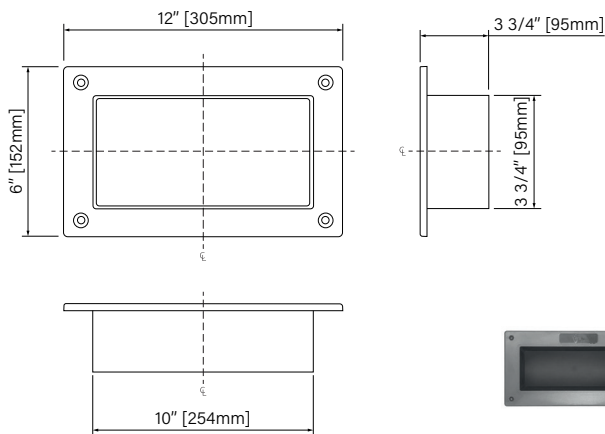

AN06120309 :