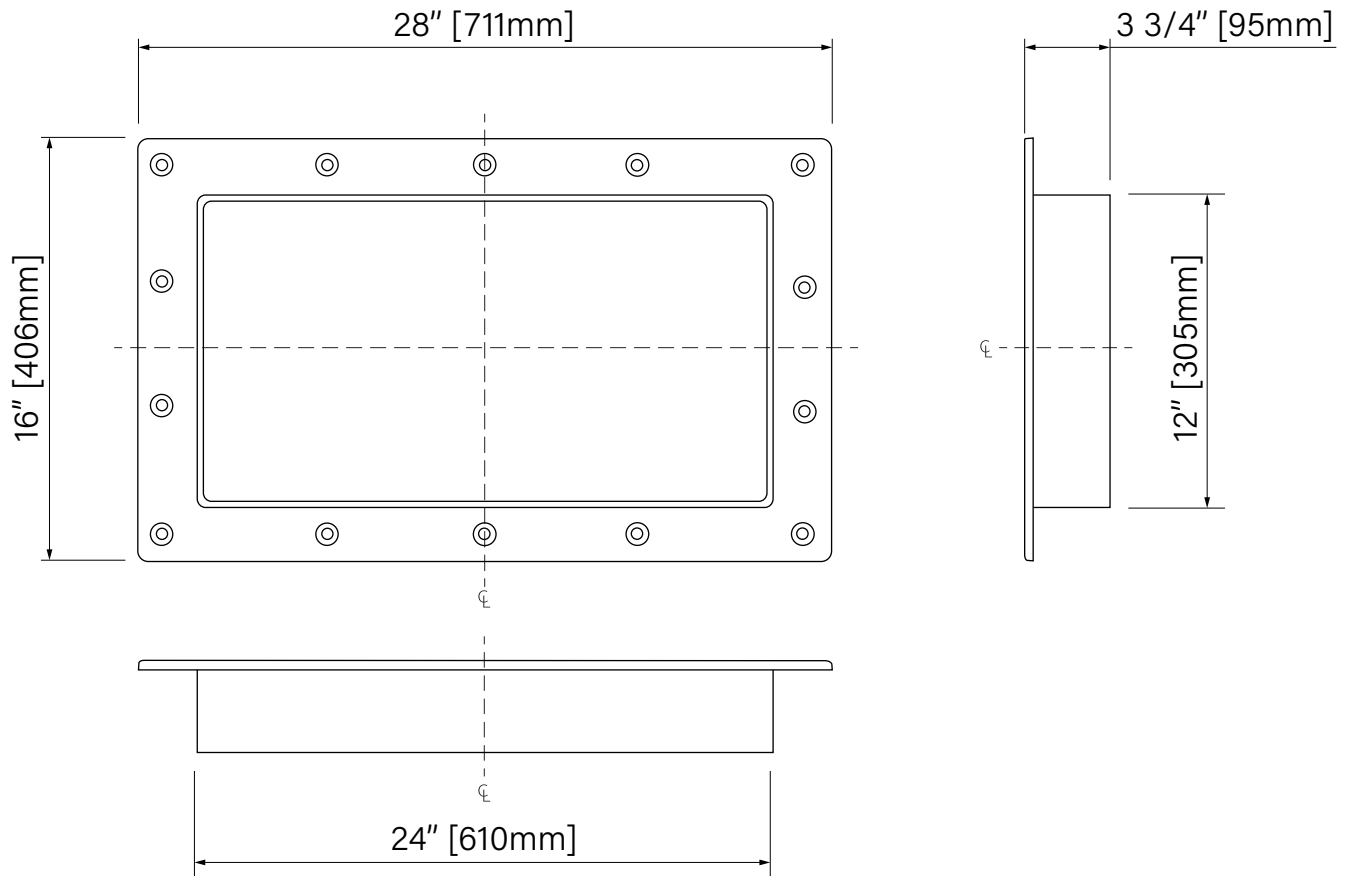

Boîte/Box #1 :
28 1/4" x 4" x 16 1/4", 3,8lbs
718mm x 102mm x 413mm, 1,7kg

6"x12" : AN32160409

Boîte/Box #1 :
18 1/4" x 6 3/4" x 36", 6,7lbs
464mm x 171mm x 914mm, 3kg

Les dimensions sont soumises à des tolérances de fabrication et peuvent changer sans préavis.
The dimensions are subject to manufacturer's tolerance and may change without notice.

**Les dimensions sont sur l'ensemble des boîtes. Les boîtes peuvent être plus petites que les dimensions montrées.
**Dimensions shown are for the boxes as whole. Some boxes may be smaller than the dimension shown.

NICHE

Shower accessory

Tiling ABS

16" x 28" x 3 3/4"

406mm x 711mm x 95mm

Accessoire de douche

ABS pour carrelage

16" x 28" x 3 3/4"

406mm x 711mm x 95mm

The dimensions are subject to manufacturer's tolerance and may change without notice.

Les dimensions sont soumises à des tolérances de fabrication et peuvent changer sans préavis.

Zitta
Group