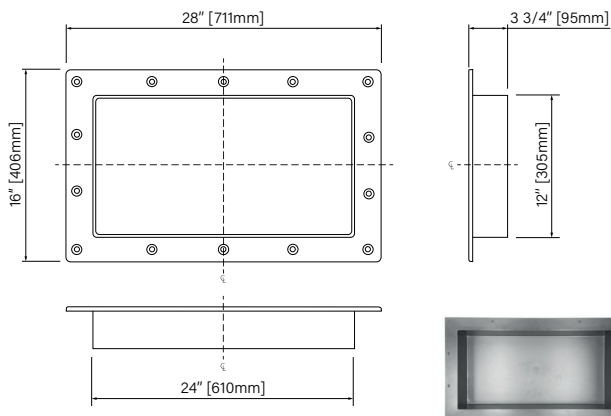

AN16280409 :