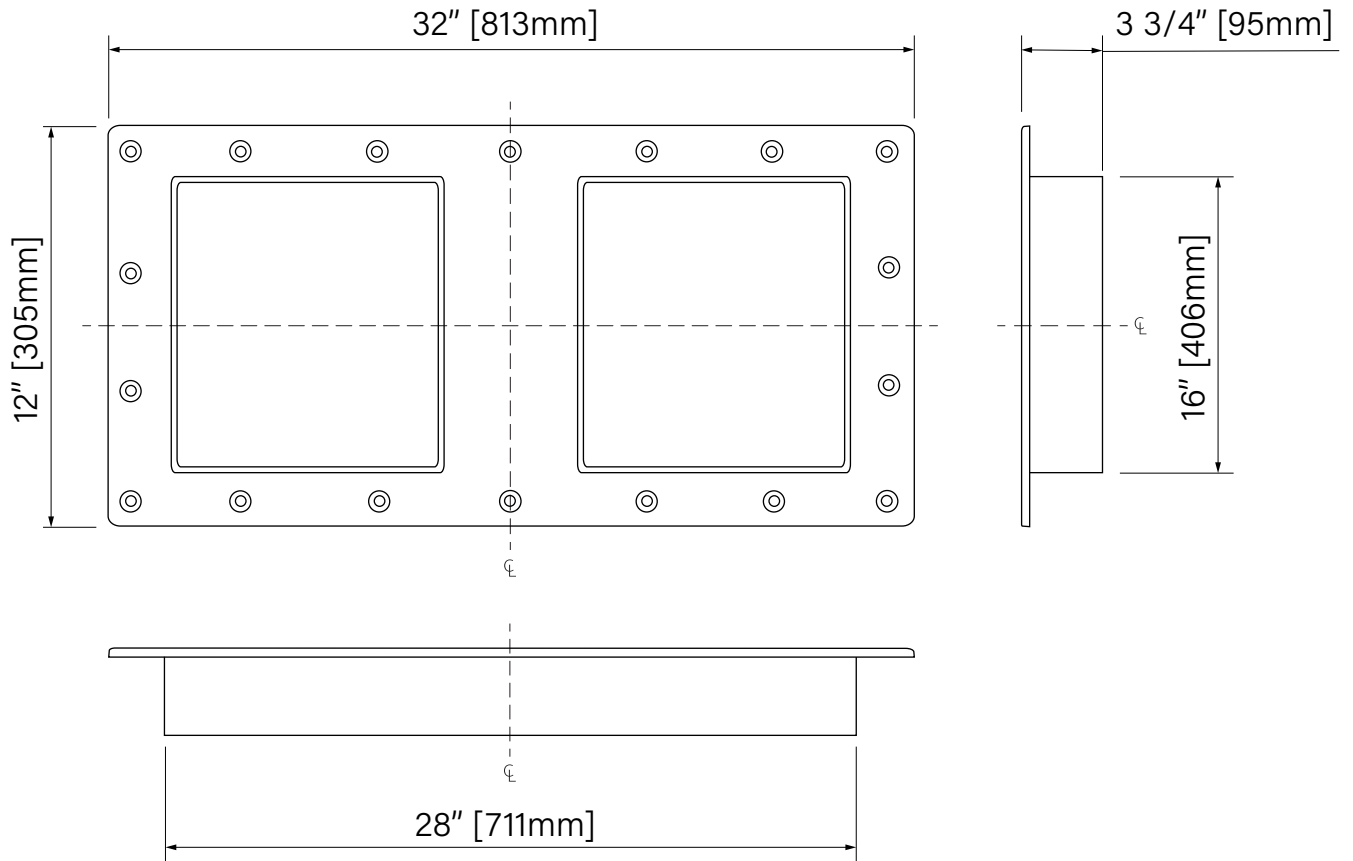

6"x12" : AN16280409

Boîte/Box #1 :  
28 1/4" x 4" x 16 1/4", 3,8lbs  
718mm x 102mm x 413mm, 1,7kg

6"x12" : AN32160409

Boîte/Box #1 :  
18 1/4" x 6 3/4" x 36", 6,7lbs  
464mm x 171mm x 914mm, 3kg

Les dimensions sont soumises à des tolérances de fabrication et peuvent changer sans préavis.  
The dimensions are subject to manufacturer's tolerance and may change without notice.

\*\*Les dimensions sont sur l'ensemble des boîtes. Les boîtes peuvent être plus petites que les dimensions montrées.  
\*\*Dimensions shown are for the boxes as whole. Some boxes may be smaller than the dimension shown.

# NICHE

Shower accessory

Tiling ABS

32" x 16" x 3 3/4"

406mm x 711mm x 95mm

Accessoire de douche

ABS pour carrelage

32" x 16" x 3 3/4"

406mm x 711mm x 95mm

The dimensions are subject to manufacturer's tolerance and may change without notice.

Les dimensions sont soumises à des tolérances de fabrication et peuvent changer sans préavis.

Zitta  
Group