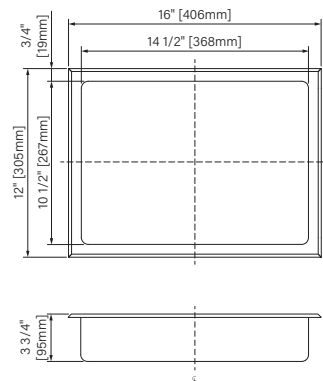

ANR36080424 :