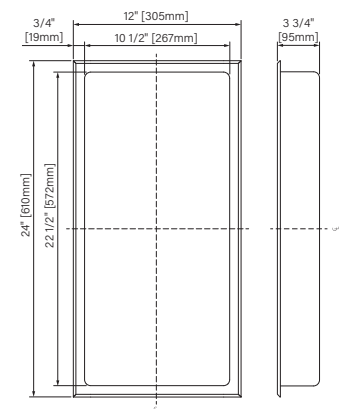

Niches

Niches en acier inoxydable
Dimensions disponibles :
6x12, 12x12, 16x12, 12x24, 48x12, 24x12, 36x8

Stainless steel niches
Available dimensions :
6x12, 12x12, 16x12, 12x24, 48x12, 24x12, 36x8

Caractéristiques :

- Installation rapide & facile
- Fait de matériau étanche
- Pente d'égouttement intégré
- 7 grandeurs disponible
- Choix de 2 couleurs
- Acier inoxydable 304

Features :

- Fast & easy installation
- Perfect seal
- Integrated drip slope
- 7 sizes available
- Choices of 2 colors
- Stainless steel 304

Dimensions d'emballage / Packaging dimensions

6"x12" : ANR06120404

Boîte/Box #1 :
13 1/2" x 5 1/2" x 8 1/4", 2,6lbs
343mm x 140mm x 210mm, 1,2kg

12"x12" : ANR1212040_

Boîte/Box #1 :
13 1/2" x 5 1/2" x 13 1/2", 4,2lbs
343mm x 140mm x 413mm, 1,9kg

16"x12" : ANR16120404

Boîte/Box #1 :
17 3/4" x 5 1/2" x 13 1/2", 5,3lbs
451mm x 140mm x 343mm, 2,4kg

12"x24" : ANR1224040_

Boîte/Box #1 :
25 3/4" x 5 1/2" x 13 1/4", 7lbs
654mm x 140mm x 337mm, 3,2kg

24"x12" : ANR2412041_

Boîte/Box #1 :
25 3/4" x 5 1/4" x 13 3/4", 7,7lbs
654mm x 133mm x 349mm, 3,5kg

48"x12" : ANR48120404

Boîte/Box #1 :
49 1/2" x 5 3/4" x 13 1/2", 13,5lbs
1257mm x 146mm x 343mm, 6,1kg

36"x8" : ANR36080424

Boîte/Box #1 :
37 1/2" x 5 1/4" x 9 3/4", 8lbs
953mm x 133mm x 248mm, 3,6kg