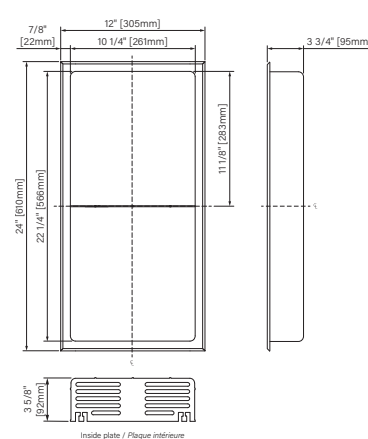

ANR2412041_ :