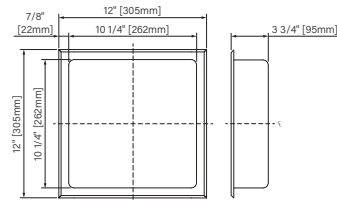

Niches

Niches en acier inoxydable
Dimensions disponibles :
6x12, 12x12, 16x12, 12x24, 48x12, 24x12, 36x8

Stainless steel niches
Available dimensions :
6x12, 12x12, 16x12, 12x24, 48x12, 24x12, 36x8

Caractéristiques :

- Installation rapide & facile
- Fait de matériau étanche
- Pente d'égouttement intégré
- 7 grandeurs disponible
- Choix de 2 couleurs
- Acier inoxydable 304

Features :

- Fast & easy installation
- Perfect seal
- Integrated drip slope
- 7 sizes available
- Choices of 2 colors
- Stainless steel 304

Dimensions d'emballage / Packaging dimensions

6"x12" : ANR06120404

Boîte/Box #1 :
13 1/2" x 5 1/2" x 8 1/4", 2,6lbs
343mm x 140mm x 210mm, 1,2kg

12"x12" : ANR1212040_

Boîte/Box #1 :
13 1/2" x 5 1/2" x 13 1/2", 4,2lbs
343mm x 140mm x 413mm, 1,9kg

16"x12" : ANR16120404

Boîte/Box #1 :
17 3/4" x 5 1/2" x 13 1/2", 5,3lbs
451mm x 140mm x 343mm, 2,4kg

12"x24" : ANR1224040_

Boîte/Box #1 :
25 3/4" x 5 1/2" x 13 1/4", 7lbs
654mm x 140mm x 337mm, 3,2kg

24"x12" : ANR2412041_

Boîte/Box #1 :
25 3/4" x 5 1/4" x 13 3/4", 7,7lbs
654mm x 133mm x 349mm, 3,5kg

48"x12" : ANR48120404

Boîte/Box #1 :
49 1/2" x 5 3/4" x 13 1/2", 13,5lbs
1257mm x 146mm x 343mm, 6,1kg

36"x8" : ANR36080424

Boîte/Box #1 :
37 1/2" x 5 1/4" x 9 3/4", 8lbs
953mm x 133mm x 248mm, 3,6kg