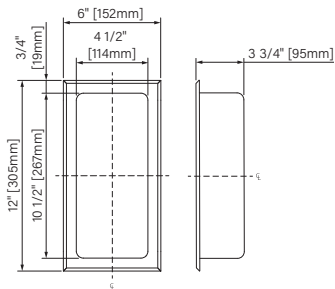

ANR06120404 :