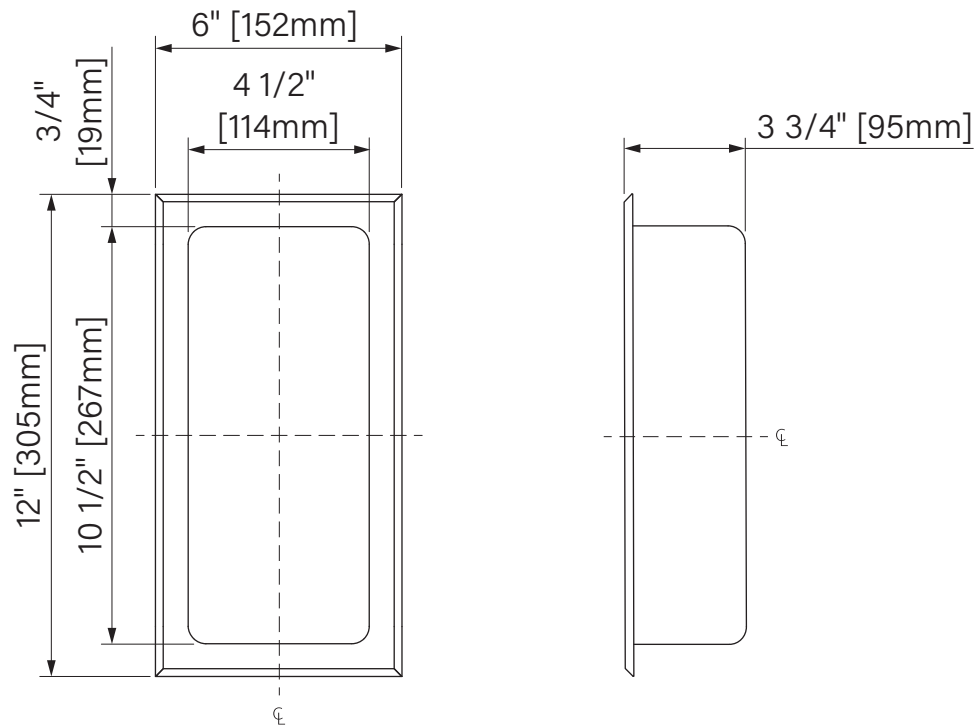

Boîte/Box #1 :
17 3/4" x 5 1/2" x 13 1/2", 5,3lbs
451mm x 140mm x 343mm, 2,4kg

12"x24" : ANR1224040_

Boîte/Box #1 :
25 3/4" x 5 1/2" x 13 1/4", 7lbs
654mm x 140mm x 337mm, 3,2kg

24"x12" : ANR2412041_

Boîte/Box #1 :
25 3/4" x 5 1/4" x 13 3/4", 7,7lbs
654mm x 133mm x 349mm, 3,5kg

48"x12" : ANR48120404

Boîte/Box #1 :
49 1/2" x 5 3/4" x 13 1/2", 13,5lbs
1257mm x 146mm x 343mm, 6,1kg

36"x8" : ANR36080424

Boîte/Box #1 :
37 1/2" x 5 1/4" x 9 3/4", 8lbs
953mm x 133mm x 248mm, 3,6kg

**Les dimensions sont sur l'ensemble des boîtes. Les boîtes peuvent être plus petites que les dimensions montrées.
**Dimensions shown are for the boxes as whole. Some boxes may be smaller than the dimension shown.

NICHE

Shower accessory

Stainless steel

6" x 12" x 3 3/4"

152mm x 305mm x 95mm

Accessoire de douche

Acier inoxydable

6" x 12" x 3 3/4"

152mm x 305mm x 95mm

The dimensions are subject to manufacturer's tolerance and may change without notice.

Les dimensions sont soumises à des tolérances de fabrication et peuvent changer sans préavis.

Zitta
Group