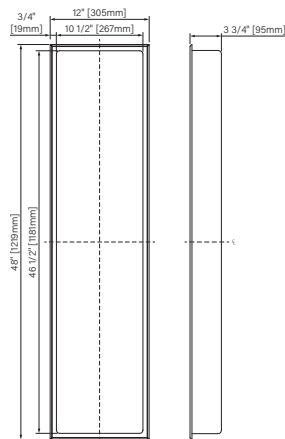

ANR48120404 :