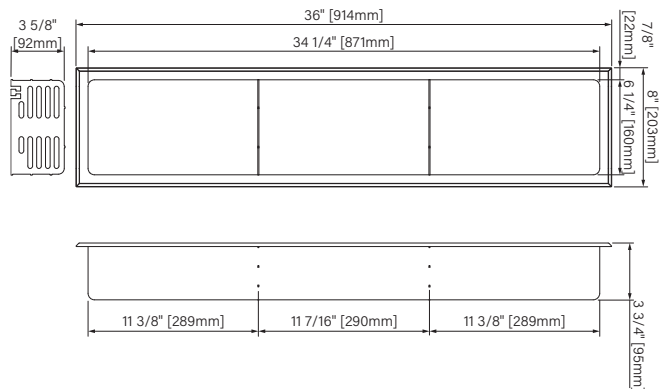

Dimensions d'emballage / Packaging dimensions

6"x12" : ANR06120404

Boîte/Box #1 :
13 1/2" x 5 1/2" x 8 1/4", 2,6lbs
343mm x 140mm x 210mm, 1,2kg

12"x12" : ANR1212040_

Boîte/Box #1 :
13 1/2" x 5 1/2" x 13 1/2", 4,2lbs
343mm x 140mm x 413mm, 1,9kg

16"x12" : ANR16120404

Boîte/Box #1 :
17 3/4" x 5 1/2" x 13 1/2", 5,3lbs
451mm x 140mm x 343mm, 2,4kg

12"x24" : ANR1224040_

Boîte/Box #1 :
25 3/4" x 5 1/2" x 13 1/4", 7lbs
654mm x 140mm x 337mm, 3,2kg

24"x12" : ANR2412041_

Boîte/Box #1 :
25 3/4" x 5 1/4" x 13 3/4", 7,7lbs
654mm x 133mm x 349mm, 3,5kg

48"x12" : ANR48120404

Boîte/Box #1 :
49 1/2" x 5 3/4" x 13 1/2", 13,5lbs
1257mm x 146mm x 343mm, 6,1kg

36"x8" : ANR36080424

Boîte/Box #1 :
37 1/2" x 5 1/4" x 9 3/4", 8lbs
953mm x 133mm x 248mm, 3,6kg