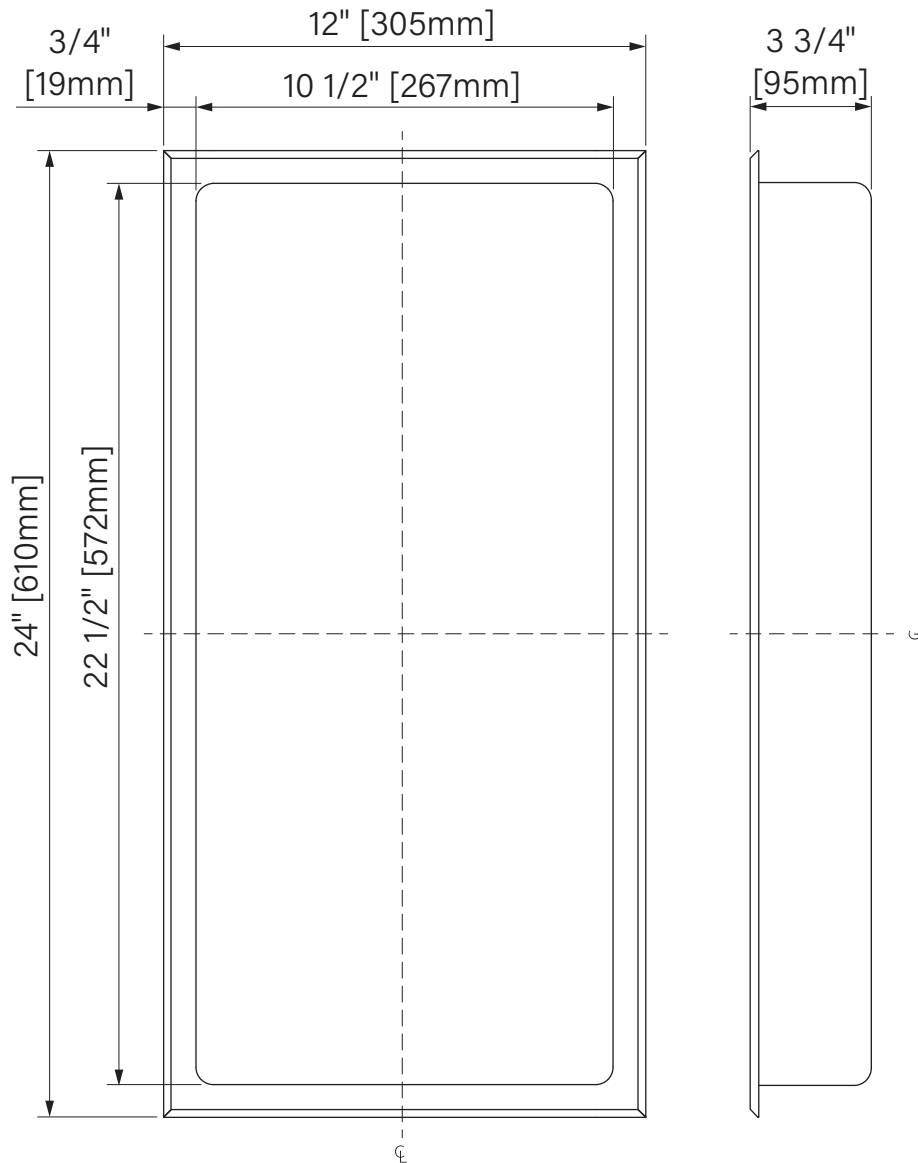

16"x12" : ANR16120404

Boîte/Box #1 :  
17 3/4" x 5 1/2" x 13 1/2", 5,3lbs  
451mm x 140mm x 343mm, 2,4kg

12"x24" : ANR1224040\_

Boîte/Box #1 :  
25 3/4" x 5 1/2" x 13 1/4", 7lbs  
654mm x 140mm x 337mm, 3,2kg

24"x12" : ANR2412041\_

Boîte/Box #1 :  
25 3/4" x 5 1/4" x 13 3/4", 7,7lbs  
654mm x 133mm x 349mm, 3,5kg

48"x12" : ANR48120404

Boîte/Box #1 :  
49 1/2" x 5 3/4" x 13 1/2", 13,5lbs  
1257mm x 146mm x 343mm, 6,1kg

36"x8" : ANR36080424

Boîte/Box #1 :  
37 1/2" x 5 1/4" x 9 3/4", 8lbs  
953mm x 133mm x 248mm, 3,6kg

\*\*Les dimensions sont sur l'ensemble des boîtes. Les boîtes peuvent être plus petites que les dimensions montrées.  
\*\*Dimensions shown are for the boxes as whole. Some boxes may be smaller than the dimension shown.

# NICHE

Shower accessory  
Stainless steel  
12" x 24" x 3 3/4"  
305mm x 610mm x 95mm

*Accessoire de douche*  
*Acier inoxydable*  
*12" x 24" x 3 3/4"*  
*305mm x 610mm x 95mm*

The dimensions are subject to manufacturer's tolerance and may change without notice.