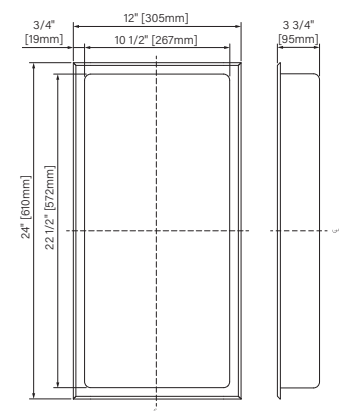

Niches

Niches en acier inoxydable
Dimensions disponibles :
6x12, 12x12, 16x12, 12x24, 48x12, 24x12, 36x8

Stainless steel niches
Available dimensions :
6x12, 12x12, 16x12, 12x24, 48x12, 24x12, 36x8

Caractéristiques :

- Installation rapide & facile
- Fait de matériau étanche
- Pente d'égouttement intégré
- 7 grandeurs disponible
- Choix de 2 couleurs
- Acier inoxydable 304

Features :

- Fast & easy installation
- Perfect seal
- Integrated drip slope
- 7 sizes available
- Choices of 2 colors
- Stainless steel 304

Dimensions d'emballage / Packaging dimensions

6"x12" : ANR06120404

Boîte/Box #1 :
13 1/2" x 5 1/2" x 8 1/4", 2,6lbs
343mm x 140mm x 210mm, 1,2kg

12"x12" : ANR1212040_

Boîte/Box #1 :
13 1/2" x 5 1/2" x 13 1/2", 4,2lbs
343mm x 140mm x 413mm, 1,9kg

16"x12" : ANR16120404

Boîte/Box #1 :
17 3/4" x 5 1/2" x 13 1/2", 5,3lbs
451mm x 140mm x 343mm, 2,4kg

12"x24" : ANR1224040_

Boîte/Box #1 :
25 3/4" x 5 1/2" x 13 1/4", 7lbs
654mm x 140mm x 337mm, 3,2kg

24"x12" : ANR2412041_

Boîte/Box #1 :
25 3/4" x 5 1/4" x 13 3/4", 7,7lbs
654mm x 133mm x 349mm, 3,5kg

48"x12" : ANR48120404

Boîte/Box #1 :
49 1/2" x 5 3/4" x 13 1/2", 13,5lbs
1257mm x 146mm x 343mm, 6,1kg

36"x8" : ANR36080424

Boîte/Box #1 :
37 1/2" x 5 1/4" x 9 3/4", 8lbs
953mm x 133mm x 248mm, 3,6kg