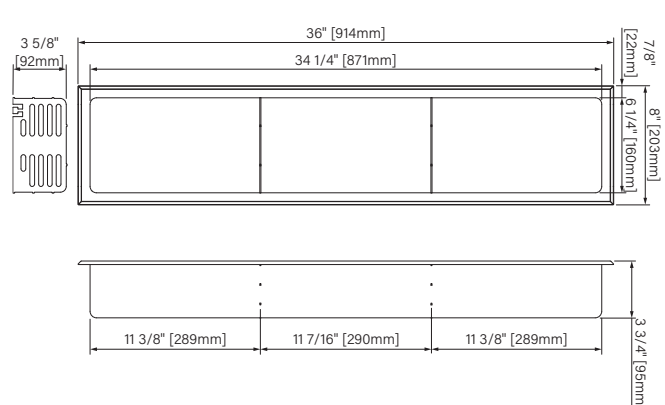

Dimensions d'emballage / Packaging dimensions

6"x12" : ANR06120404

Boîte/Box #1 :
13 1/2" x 5 1/2" x 8 1/4", 2,6lbs
343mm x 140mm x 210mm, 1,2kg

12"x12" : ANR1212040_

Boîte/Box #1 :
13 1/2" x 5 1/2" x 13 1/2", 4,2lbs
343mm x 140mm x 413mm, 1,9kg

16"x12" : ANR16120404

Boîte/Box #1 :
17 3/4" x 5 1/2" x 13 1/2", 5,3lbs
451mm x 140mm x 343mm, 2,4kg

12"x24" : ANR1224040_

Boîte/Box #1 :
25 3/4" x 5 1/2" x 13 1/4", 7lbs
654mm x 140mm x 337mm, 3,2kg

24"x12" : ANR2412041_

Boîte/Box #1 :
25 3/4" x 5 1/4" x 13 3/4", 7,7lbs
654mm x 133mm x 349mm, 3,5kg

48"x12" : ANR48120404

Boîte/Box #1 :
49 1/2" x 5 3/4" x 13 1/2", 13,5lbs
1257mm x 146mm x 343mm, 6,1kg

36"x8" : ANR36080424

Boîte/Box #1 :
37 1/2" x 5 1/4" x 9 3/4", 8lbs
953mm x 133mm x 248mm, 3,6kg