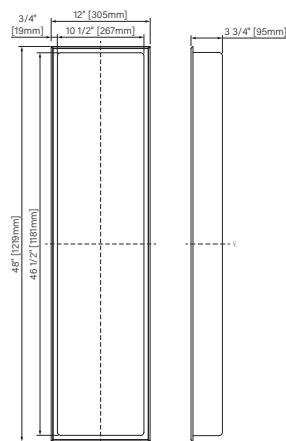

ANR48120404 :