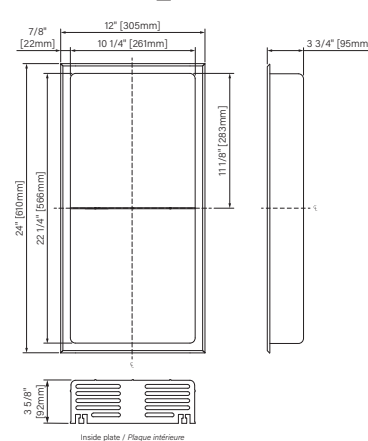

ANR2412041_ :