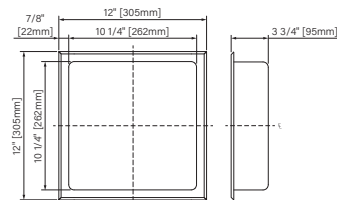

Niches

Niches en acier inoxydable
Dimensions disponibles :
6x12, 12x12, 16x12, 12x24, 48x12, 24x12, 36x8

Stainless steel niches
Available dimensions :
6x12, 12x12, 16x12, 12x24, 48x12, 24x12, 36x8

Caractéristiques :

- Installation rapide & facile
- Fait de matériau étanche
- Pente d'égouttement intégré
- 7 grandeurs disponible
- Choix de 2 couleurs
- Acier inoxydable 304

Features :

- Fast & easy installation
- Perfect seal
- Integrated drip slope
- 7 sizes available
- Choices of 2 colors
- Stainless steel 304

Dimensions d'emballage / Packaging dimensions

6"x12" : ANR06120404

Boîte/Box #1 :
13 1/2" x 5 1/2" x 8 1/4", 2,6lbs
343mm x 140mm x 210mm, 1,2kg

12"x12" : ANR1212040_

Boîte/Box #1 :
13 1/2" x 5 1/2" x 13 1/2", 4,2lbs
343mm x 140mm x 413mm, 1,9kg

16"x12" : ANR16120404

Boîte/Box #1 :
17 3/4" x 5 1/2" x 13 1/2", 5,3lbs
451mm x 140mm x 343mm, 2,4kg

12"x24" : ANR1224040_

Boîte/Box #1 :
25 3/4" x 5 1/2" x 13 1/4", 7lbs
654mm x 140mm x 337mm, 3,2kg

24"x12" : ANR2412041_

Boîte/Box #1 :
25 3/4" x 5 1/4" x 13 3/4", 7,7lbs
654mm x 133mm x 349mm, 3,5kg

48"x12" : ANR48120404

Boîte/Box #1 :
49 1/2" x 5 3/4" x 13 1/2", 13,5lbs
1257mm x 146mm x 343mm, 6,1kg

36"x8" : ANR36080424

Boîte/Box #1 :
37 1/2" x 5 1/4" x 9 3/4", 8lbs
953mm x 133mm x 248mm, 3,6kg