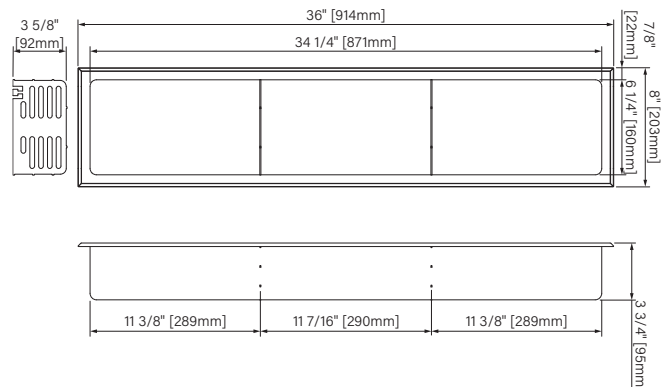

Dimensions d'emballage / Packaging dimensions

6"x12" : ANR06120404

Boîte/Box #1 :
13 1/2" x 5 1/2" x 8 1/4", 2,6lbs
343mm x 140mm x 210mm, 1,2kg

12"x12" : ANR1212040_

Boîte/Box #1 :
13 1/2" x 5 1/2" x 13 1/2", 4,2lbs
343mm x 140mm x 413mm, 1,9kg

16"x12" : ANR16120404

Boîte/Box #1 :
17 3/4" x 5 1/2" x 13 1/2", 5,3lbs
451mm x 140mm x 343mm, 2,4kg

12"x24" : ANR1224040_

Boîte/Box #1 :
25 3/4" x 5 1/2" x 13 1/4", 7lbs
654mm x 140mm x 337mm, 3,2kg

24"x12" : ANR2412041_

Boîte/Box #1 :
25 3/4" x 5 1/4" x 13 3/4", 7,7lbs
654mm x 133mm x 349mm, 3,5kg

48"x12" : ANR48120404

Boîte/Box #1 :
49 1/2" x 5 3/4" x 13 1/2", 13,5lbs
1257mm x 146mm x 343mm, 6,1kg

36"x8" : ANR36080424

Boîte/Box #1 :
37 1/2" x 5 1/4" x 9 3/4", 8lbs
953mm x 133mm x 248mm, 3,6kg