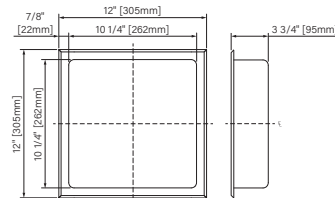

Niches

Niches en acier inoxydable
Dimensions disponibles :
6x12, 12x12, 16x12, 12x24, 48x12, 24x12, 36x8

Stainless steel niches
Available dimensions :
6x12, 12x12, 16x12, 12x24, 48x12, 24x12, 36x8

Caractéristiques :

- Installation rapide & facile
- Fait de matériau étanche
- Pente d'égouttement intégré
- 7 grandeurs disponible
- Choix de 2 couleurs
- Acier inoxydable 304

Features :

- Fast & easy installation
- Perfect seal
- Integrated drip slope
- 7 sizes available
- Choices of 2 colors
- Stainless steel 304

Dimensions d'emballage / Packaging dimensions

6"x12" : ANR06120404

Boîte/Box #1 :
13 1/2" x 5 1/2" x 8 1/4", 2,6lbs
343mm x 140mm x 210mm, 1,2kg

12"x12" : ANR1212040_

Boîte/Box #1 :
13 1/2" x 5 1/2" x 13 1/2", 4,2lbs
343mm x 140mm x 413mm, 1,9kg

16"x12" : ANR16120404

Boîte/Box #1 :
17 3/4" x 5 1/2" x 13 1/2", 5,3lbs
451mm x 140mm x 343mm, 2,4kg

12"x24" : ANR1224040_

Boîte/Box #1 :
25 3/4" x 5 1/2" x 13 1/4", 7lbs
654mm x 140mm x 337mm, 3,2kg

24"x12" : ANR2412041_

Boîte/Box #1 :
25 3/4" x 5 1/4" x 13 3/4", 7,7lbs
654mm x 133mm x 349mm, 3,5kg

48"x12" : ANR48120404

Boîte/Box #1 :
49 1/2" x 5 3/4" x 13 1/2", 13,5lbs
1257mm x 146mm x 343mm, 6,1kg

36"x8" : ANR36080424

Boîte/Box #1 :
37 1/2" x 5 1/4" x 9 3/4", 8lbs
953mm x 133mm x 248mm, 3,6kg