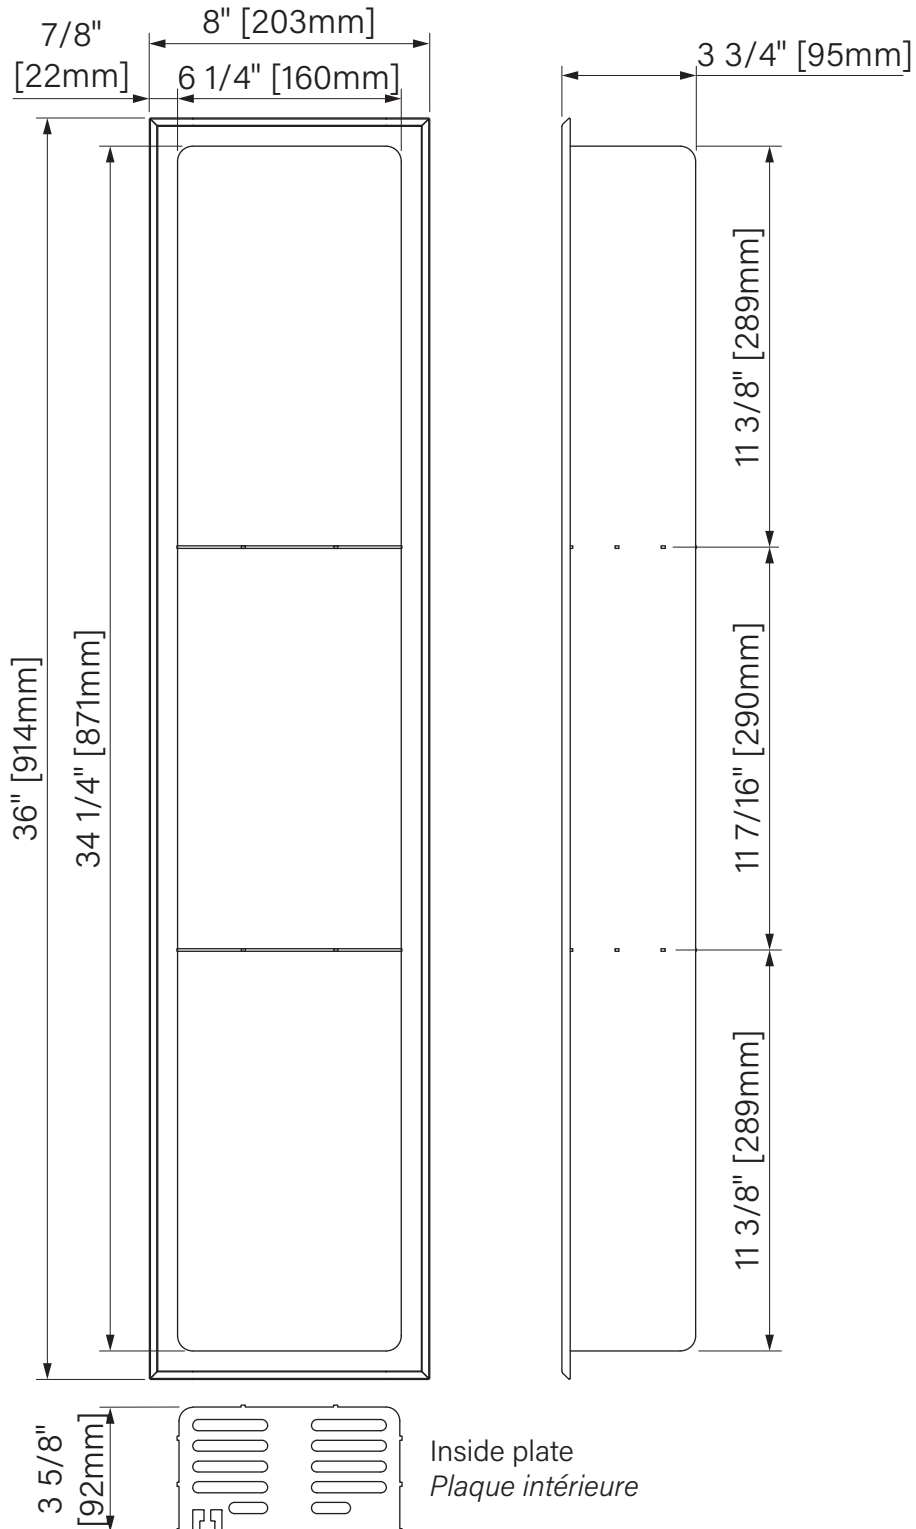

6"x12" : ANR06120404

Boîte/Box #1 :
13 1/2" x 5 1/2" x 8 1/4", 2,6lbs
343mm x 140mm x 210mm, 1,2kg

12"x12" : ANR1212040_

Boîte/Box #1 :
13 1/2" x 5 1/2" x 13 1/2", 4,2lbs
343mm x 140mm x 413mm, 1,9kg

16"x12" : ANR16120404

Boîte/Box #1 :
17 3/4" x 5 1/2" x 13 1/2", 5,3lbs
451mm x 140mm x 343mm, 2,4kg

12"x24" : ANR1224040_

Boîte/Box #1 :
25 3/4" x 5 1/2" x 13 1/4", 7lbs
654mm x 140mm x 337mm, 3,2kg

24"x12" : ANR2412041_

Boîte/Box #1 :
25 3/4" x 5 1/4" x 13 3/4", 7,7lbs
654mm x 133mm x 349mm, 3,5kg

48"x12" : ANR48120404

Boîte/Box #1 :
49 1/2" x 5 3/4" x 13 1/2", 13,5lbs
1257mm x 146mm x 343mm, 6,1kg

36"x8" : ANR36080424

Boîte/Box #1 :
37 1/2" x 5 1/4" x 9 3/4", 8lbs
953mm x 133mm x 248mm, 3,6kg

**Les dimensions sont sur l'ensemble des boîtes. Les boîtes peuvent être plus petites que les dimensions montrées.
**Dimensions shown are for the boxes as whole. Some boxes may be smaller than the dimension shown.

NICHE

Shower accessory
Stainless steel
36" x 8" x 3 3/4"
914mm x 203mm x 95mm

Accessoire de douche
Acier inoxydable
36" x 8" x 3 3/4"
914mm x 203mm x 95mm

The dimensions are subject to manufacturer's tolerance and may change without notice.