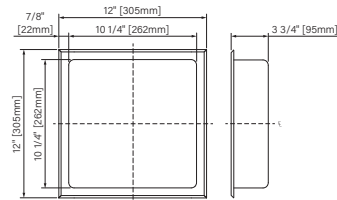

Niches

Niches en acier inoxydable
Dimensions disponibles :
6x12, 12x12, 16x12, 12x24, 48x12, 24x12, 36x8

Stainless steel niches
Available dimensions :
6x12, 12x12, 16x12, 12x24, 48x12, 24x12, 36x8

Caractéristiques :

- Installation rapide & facile
- Fait de matériau étanche
- Pente d'égouttement intégré
- 7 grandeurs disponible
- Choix de 2 couleurs
- Acier inoxydable 304

Features :

- Fast & easy installation
- Perfect seal
- Integrated drip slope
- 7 sizes available
- Choices of 2 colors
- Stainless steel 304

Dimensions d'emballage / Packaging dimensions

6"x12" : ANR06120404
Boîte/Box #1 :
13 1/2" x 5 1/2" x 8 1/4", 2,6lbs
343mm x 140mm x 210mm, 1,2kg

12"x12" : ANR1212040_
Boîte/Box #1 :
13 1/2" x 5 1/2" x 13 1/2", 4,2lbs
343mm x 140mm x 413mm, 1,9kg

16"x12" : ANR16120404
Boîte/Box #1 :
17 3/4" x 5 1/2" x 13 1/2", 5,3lbs
451mm x 140mm x 343mm, 2,4kg

12"x24" : ANR1224040_
Boîte/Box #1 :
25 3/4" x 5 1/2" x 13 1/4", 7lbs
654mm x 140mm x 337mm, 3,2kg
24"x12" : ANR2412041_
Boîte/Box #1 :
25 3/4" x 5 1/4" x 13 3/4", 7,7lbs
654mm x 133mm x 349mm, 3,5kg

48"x12" : ANR48120404
Boîte/Box #1 :
49 1/2" x 5 3/4" x 13 1/2", 13,5lbs
1257mm x 146mm x 343mm, 6,1kg
36"x8" : ANR36080424
Boîte/Box #1 :
37 1/2" x 5 1/4" x 9 3/4", 8lbs
953mm x 133mm x 248mm, 3,6kg