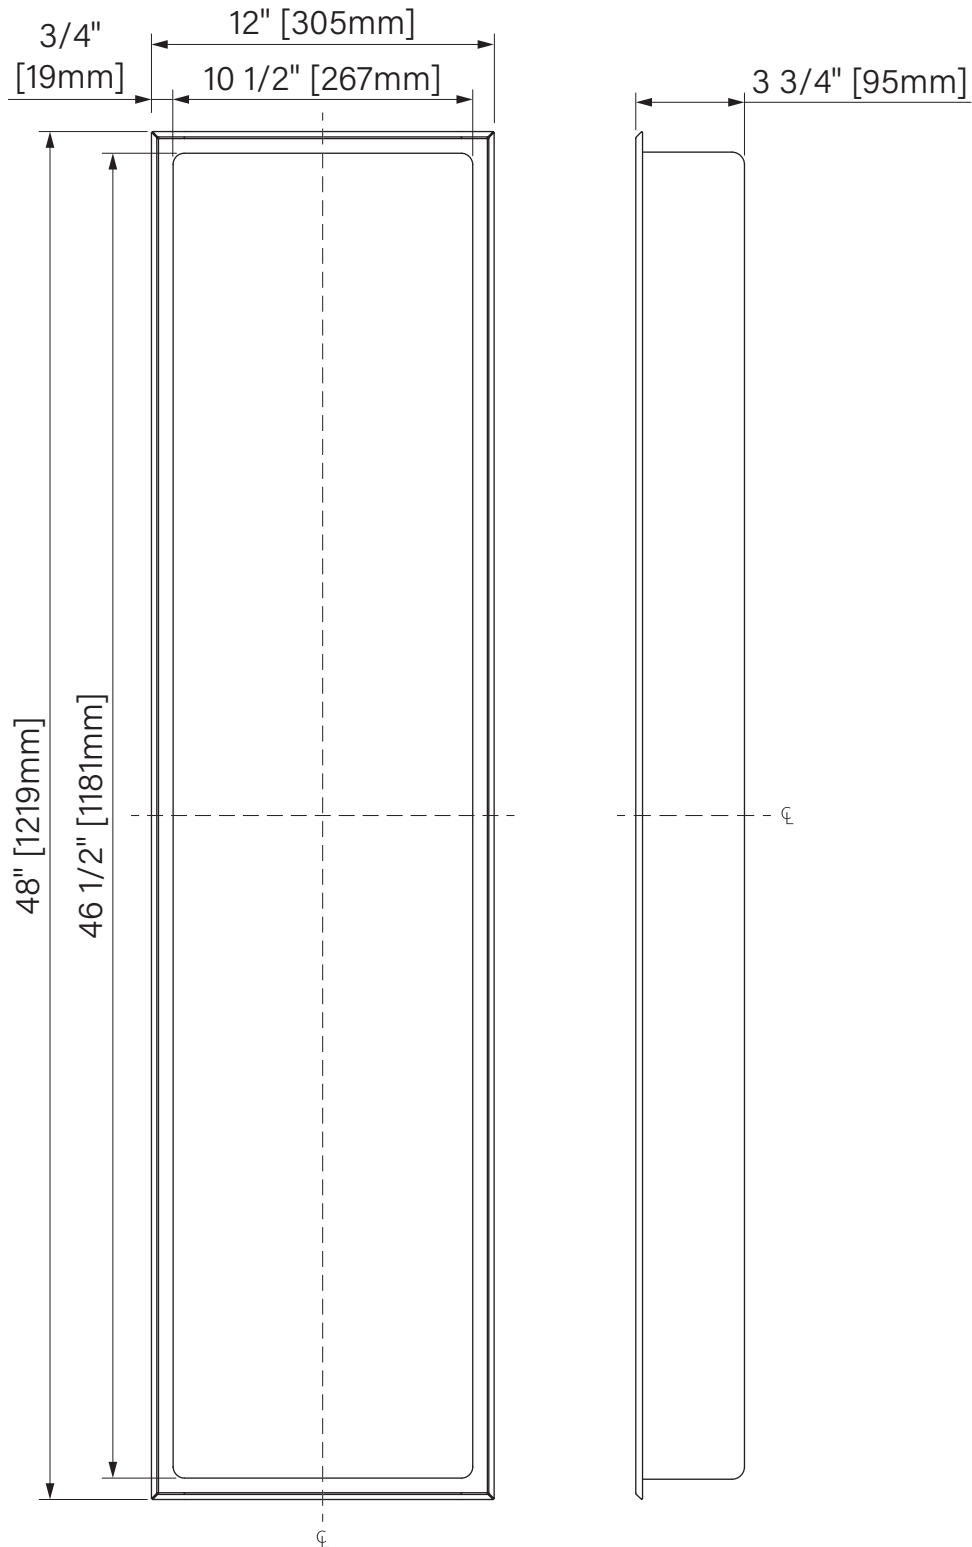

16"x12" : ANR16120404  
Boîte/Box #1 :  
17 3/4" x 5 1/2" x 13 1/2", 5,3lbs  
451mm x 140mm x 343mm, 2,4kg

12"x24" : ANR1224040\_  
Boîte/Box #1 :  
25 3/4" x 5 1/2" x 13 1/4", 7lbs  
654mm x 140mm x 337mm, 3,2kg  
24"x12" : ANR2412041\_  
Boîte/Box #1 :  
25 3/4" x 5 1/4" x 13 3/4", 7,7lbs  
654mm x 133mm x 349mm, 3,5kg

\*\*Les dimensions sont sur l'ensemble des boîtes. Les boîtes peuvent être plus petites que les dimensions montrées.  
\*\*Dimensions shown are for the boxes as whole. Some boxes may be smaller than the dimension shown.

# NICHE

Shower accessory

Stainless steel

48" x 12" x 3 3/4"

1219mm x 305mm x 95mm

*Accessoire de douche*

*Acier inoxydable*

*48" x 12" x 3 3/4"*

*1219mm x 305mm x 95mm*

The dimensions are subject to manufacturer's tolerance and may change without notice.

*Les dimensions sont soumises à des tolérances de fabrication et peuvent changer sans préavis.*