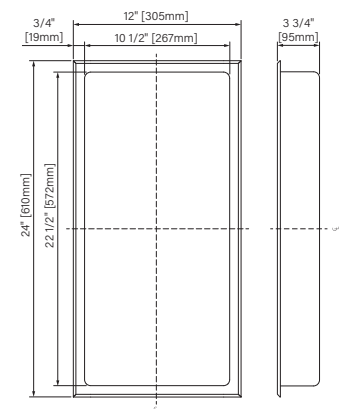

Niches

Niches en acier inoxydable
Dimensions disponibles :
6x12, 12x12, 16x12, 12x24, 48x12, 24x12, 36x8

Stainless steel niches
Available dimensions :
6x12, 12x12, 16x12, 12x24, 48x12, 24x12, 36x8

Caractéristiques :

- Installation rapide & facile
- Fait de matériau étanche
- Pente d'égouttement intégré
- 7 grandeurs disponible
- Choix de 2 couleurs
- Acier inoxydable 304

Features :

- Fast & easy installation
- Perfect seal
- Integrated drip slope
- 7 sizes available
- Choices of 2 colors
- Stainless steel 304

Dimensions d'emballage / Packaging dimensions

6"x12" : ANR06120404
Boîte/Box #1 :
13 1/2" x 5 1/2" x 8 1/4", 2,6lbs
343mm x 140mm x 210mm, 1,2kg

12"x12" : ANR1212040_
Boîte/Box #1 :
13 1/2" x 5 1/2" x 13 1/2", 4,2lbs
343mm x 140mm x 413mm, 1,9kg

16"x12" : ANR16120404
Boîte/Box #1 :
17 3/4" x 5 1/2" x 13 1/2", 5,3lbs
451mm x 140mm x 343mm, 2,4kg

12"x24" : ANR1224040_
Boîte/Box #1 :
25 3/4" x 5 1/2" x 13 1/4", 7lbs
654mm x 140mm x 337mm, 3,2kg
24"x12" : ANR2412041_
Boîte/Box #1 :
25 3/4" x 5 1/4" x 13 3/4", 7,7lbs
654mm x 133mm x 349mm, 3,5kg

48"x12" : ANR48120404
Boîte/Box #1 :
49 1/2" x 5 3/4" x 13 1/2", 13,5lbs
1257mm x 146mm x 343mm, 6,1kg
36"x8" : ANR36080424
Boîte/Box #1 :
37 1/2" x 5 1/4" x 9 3/4", 8lbs
953mm x 133mm x 248mm, 3,6kg