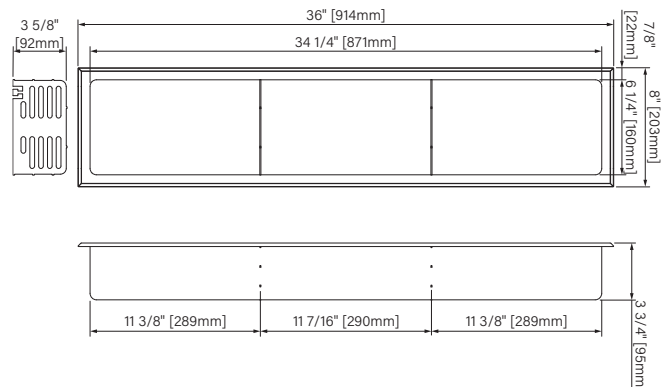

Dimensions d'emballage / Packaging dimensions

6"x12" : ANR06120404
Boîte/Box #1 :
13 1/2" x 5 1/2" x 8 1/4", 2,6lbs
343mm x 140mm x 210mm, 1,2kg

12"x12" : ANR1212040_
Boîte/Box #1 :
13 1/2" x 5 1/2" x 13 1/2", 4,2lbs
343mm x 140mm x 413mm, 1,9kg

16"x12" : ANR16120404
Boîte/Box #1 :
17 3/4" x 5 1/2" x 13 1/2", 5,3lbs
451mm x 140mm x 343mm, 2,4kg

12"x24" : ANR1224040_
Boîte/Box #1 :
25 3/4" x 5 1/2" x 13 1/4", 7lbs
654mm x 140mm x 337mm, 3,2kg
24"x12" : ANR2412041_
Boîte/Box #1 :
25 3/4" x 5 1/4" x 13 3/4", 7,7lbs
654mm x 133mm x 349mm, 3,5kg

48"x12" : ANR48120404
Boîte/Box #1 :
49 1/2" x 5 3/4" x 13 1/2", 13,5lbs
1257mm x 146mm x 343mm, 6,1kg
36"x8" : ANR36080424
Boîte/Box #1 :
37 1/2" x 5 1/4" x 9 3/4", 8lbs
953mm x 133mm x 248mm, 3,6kg