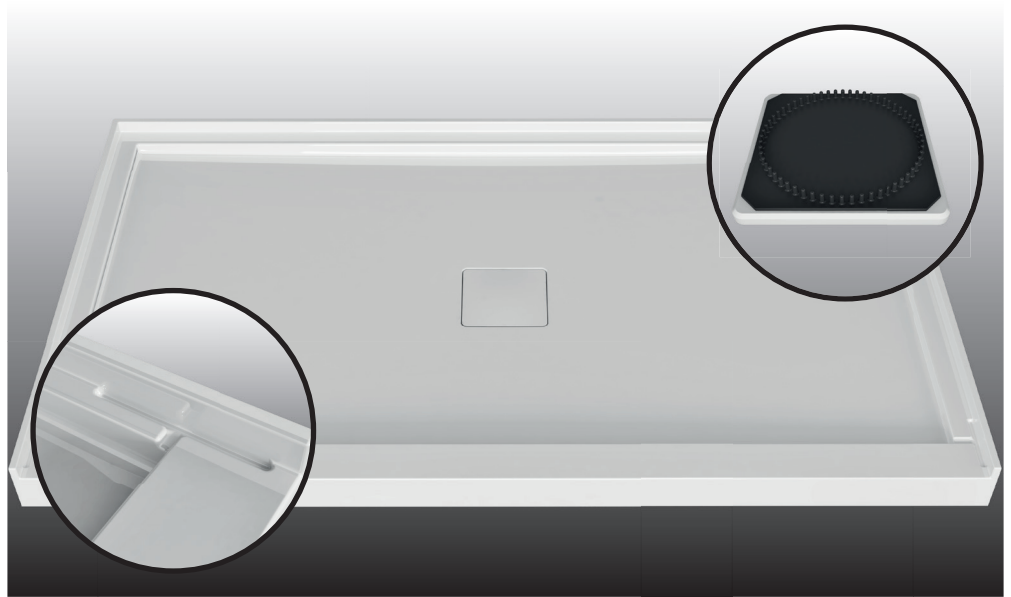

Shower base / Base de douche

Anti-leak shower bases
White glossy acrylic
Alcove, center drain

Bases de douche anti-fuite
Acrylique blanc lustré
En alcôve, drain central

- High gloss acrylic
  Acrylique hautement lustré
- cUPC compliant
  Conforme cUPC
- Easy maintenance
  Facile d'entretien
- Fast & easy installation
  Installation rapide et facile
- Shower doors available
  Portes de douche disponibles
- 20 years warranty
  Garantie de 20 ans

Features :

- Anti-leak system prevent leakage in the walls
- Magnetic drain cover
- Integrated strainer on the drain cover

Caractéristiques :

- Système anti-fuite prévenant les fuites dans le mur
- Cache drain magnétique
- Crépine intégrée au cache drain

□ Square / Carré :

- 32" x 32" B3232NCACC1
- 36" x 36" B3636NCACC1
- 42" x 42" B4242NCACC1

□ Rectangular / Rectangulaire :

- 42" x 36" B4236NREAC1
- 48" x 32" B4832NREAC1
- 48" x 36" B4836NREAC1
- 48" x 42" B4842NREAC1
- 54" x 36" B5436NREAC1
- 60" x 32" B6032NREAC1
- 60" x 36" B6036NREAC1
- 60" x 42" B6042NREAC1
- 72" x 36" B7236NREAC1

Variable dimensions / Dimensions variables

	3232	3636	4236	4242	4832	4836	4842	5436	6032	6036	6042	7236
A	31 7/8" 810mm	35 7/8" 911mm	41 7/8" 1064mm	41 7/8" 1064mm	47 7/8" 1216mm	47 7/8" 1216mm	47 7/8" 1216mm	53 7/8" 1368mm	59 7/8" 1521mm	59 7/8" 1521mm	59 7/8" 1521mm	71 7/8" 1826mm
B	31 7/8" 810mm	35 7/8" 911mm	35 7/8" 911mm	35 7/8" 1064mm	41 7/8" 810mm	31 7/8" 911mm	35 7/8" 1064mm	35 7/8" 911mm	31 7/8" 810mm	35 7/8" 911mm	35 7/8" 1064mm	35 7/8" 911mm
C	15 15/16" 405mm	17 15/16" 456mm	20 15/16" 532mm	20 15/16" 532mm	23 15/16" 608mm	23 15/16" 608mm	23 15/16" 608mm	26 15/16" 684mm	29 15/16" 761mm	29 15/16" 761mm	29 15/16" 761mm	35 15/16" 913mm
D	15 15/16" 405mm	17 15/16" 456mm	17 15/16" 456mm	20 15/16" 532mm	15 15/16" 405mm	17 15/16" 456mm	20 15/16" 532mm	17 15/16" 456mm	15 15/16" 405mm	17 15/16" 456mm	20 15/16" 532mm	17 15/16" 456mm

Packaging dimensions / Dimensions d'emballage

32"x32" : B3232LCACC1	36"x36" : B3636LCACC1
Box/Boîte #1 : 34" x 34" x 5", 24lbs 864mm x 864mm x 127mm, 10,9kg	Box/Boîte #1 : 38" x 38" x 5", 25lbs 965mm x 965mm x 127mm, 11,3kg

42"x36" : B4236NREAC1
Box/Boîte #1 :
44" x 38" x 5", 30lbs
1118mm x 965mm x 127mm, 13,6kg

42"x42" : B4242NCACC1
Box/Boîte #1 :
44" x 44" x 5", 44lbs
1118mm x 1118mm x 127mm, 20kg

48"x32" : B4832NREAC1
Box/Boîte #1 :
50" x 34" x 5", 37lbs
1270mm x 864mm x 127mm, 16,8kg

48"x36" : B4836NREAC1
Box/Boîte #1 :
50" x 38" x 5", 40lbs
1270mm x 965mm x 127mm, 18,1kg

48"x42" : B4842NREAC1
Box/Boîte #1 :
50" x 44" x 5", 61lbs
1270mm x 1118mm x 127mm, 27,7kg

54"x36" : B5436NREAC1
Box/Boîte #1 :
56" x 38" x 5", 45lbs
1422mm x 965mm x 127mm, 20,4kg

60"x32" : B6032NREAC1
Box/Boîte #1 :
62" x 34" x 5", 45lbs
1575mm x 864mm x 127mm, 20,4kg

60"x36" : B6036NREAC1
Box/Boîte #1 :
62" x 38" x 5", 52lbs
1575mm x 965mm x 127mm, 23,6kg

60"x42" : B6042NREAC1
Box/Boîte #1 :
62" x 44" x 5", 72lbs
1575mm x 1118mm x 127mm, 32,7kg

72"x36" : B7236NREAC1
Box/Boîte #1 :
74" x 38" x 5", 75lbs
1880mm x 965mm x 127mm, 34kg