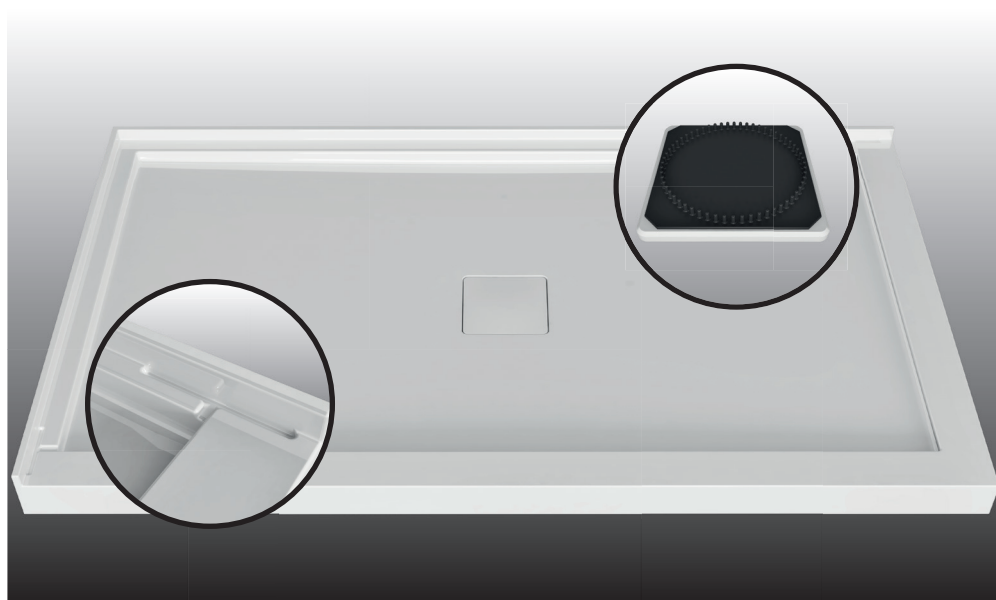

Shower bases / Bases de douche

Anti-leak shower bases
White glossy acrylic
Corner, center drain

Bases de douche anti-fuite
Acrylique blanc lustré
En coin, drain central

- High gloss acrylic
  Acrylique hautement lustré
- cUPC Certified
  Certifié cUPC
- Easy maintenance
  Facile d'entretien
- Fast & easy installation
  Installation rapide et facile
- Shower doors available
  Portes de douche disponibles
- 20 years warranty
  Garantie de 20 ans

Features :

- Anti-leak system prevent leakage in the walls
- Magnetic drain cover
- Integrated strainer on the drain cover

Caractéristiques :

- Système anti-fuite prévenant les fuites dans le mur.
- Cache drain magnétique
- Crépine intégrée au cache drain

□ Square / Carré :

- 32" x 32" B3232NCOCC1
- 36" x 36" B3636NCOCC1
- 42" x 42" B4242NCOCC1

□ Rectangular / Rectangulaire :

- 42" x 36" (left or right) B4236NRE_C1
- 48" x 32" (left or right) B4832NRE_C1
- 48" x 36" (left or right) B4836NRE_C1
- 48" x 42" (left or right) B4842NRE_C1
- 54" x 36" (left or right) B5436NRE_C1
- 60" x 32" (left or right) B6032NRE_C1
- 60" x 36" (left or right) B6036NRE_C1
- 60" x 42" (left or right) B6042NRE_C1
- 72" x 36" (left or right) B7236NRE_C1

Variable dimensions / Dimensions variables

	3232	3636	4236	4242	4832	4836	4842	5436	6032	6036	6042	7236
A	31 7/8" 810mm	35 7/8" 911mm	41 7/8" 1064mm	41 7/8" 1064mm	47 7/8" 1216mm	47 7/8" 1216mm	47 7/8" 1216mm	53 7/8" 1368mm	59 7/8" 1521mm	59 7/8" 1521mm	59 7/8" 1521mm	71 7/8" 1826mm
B	31 7/8" 810mm	35 7/8" 911mm	35 7/8" 911mm	41 7/8" 1064mm	31 7/8" 810mm	31 7/8" 911mm	35 7/8" 1064mm	41 7/8" 911mm	31 7/8" 810mm	35 7/8" 911mm	41 7/8" 1064mm	35 7/8" 911mm
C	15 15/16" 405mm	17 15/16" 456mm	20 15/16" 532mm	20 15/16" 532mm	23 15/16" 608mm	23 15/16" 608mm	23 15/16" 608mm	26 15/16" 684mm	29 15/16" 761mm	29 15/16" 761mm	29 15/16" 761mm	35 15/16" 913mm
D	15 15/16" 405mm	17 15/16" 456mm	17 15/16" 456mm	20 15/16" 532mm	15 15/16" 405mm	17 15/16" 456mm	20 15/16" 532mm	17 15/16" 456mm	15 15/16" 405mm	17 15/16" 456mm	20 15/16" 532mm	17 15/16" 456mm

Packaging dimensions / Dimensions d'emballage

32"x32" : B3232NCOCC1	36"x36" : B3636NCOCC1
Box/Boîte #1: 34" x 34" x 5", 24lbs 864mm x 864mm x 127mm, 10,9kg	Box/Boîte #1: 38" x 38" x 5", 25lbs 965mm x 965mm x 127mm, 11,3kg

42"x36" : B4236NRE_C1
Box/Boîte #1:
44" x 38" x 5", 30lbs
1118mm x 965mm x 127mm, 13,6kg

42"x42" : B4242NCOCC1
Box/Boîte #1:
44" x 44" x 5", 44lbs
1118mm x 1118mm x 127mm, 20kg

48"x32" : B4832NRE_C1
Box/Boîte #1:
50" x 34" x 5", 37lbs
1270mm x 864mm x 127mm, 16,8kg

48"x36" : B4836NRE_C1
Box/Boîte #1:
50" x 38" x 5", 40lbs
1270mm x 965mm x 127mm, 18,1kg

48"x42" : B4842NRE_C1
Box/Boîte #1:
50" x 44" x 5", 61lbs
1270mm x 1118mm x 127mm, 27,7kg

54"x36" : B5436NRE_C1
Box/Boîte #1:
56" x 38" x 5", 45lbs
1422mm x 965mm x 127mm, 20,4kg

60"x32" : B6032NRE_C1
Box/Boîte #1:
62" x 34" x 5", 45lbs
1575mm x 864mm x 127mm, 20,4kg

60"x36" : B6036NRE_C1
Box/Boîte #1:
62" x 38" x 5", 52lbs
1575mm x 965mm x 127mm, 23,6kg

60"x42" : B6042NRE_C1
Box/Boîte #1:
62" x 44" x 5", 72lbs
1575mm x 1118mm x 127mm, 32,7kg

72"x36" : B7236NRE_C1
Box/Boîte #1:
74" x 38" x 5", 75lbs
1880mm x 965mm x 127mm, 34kg