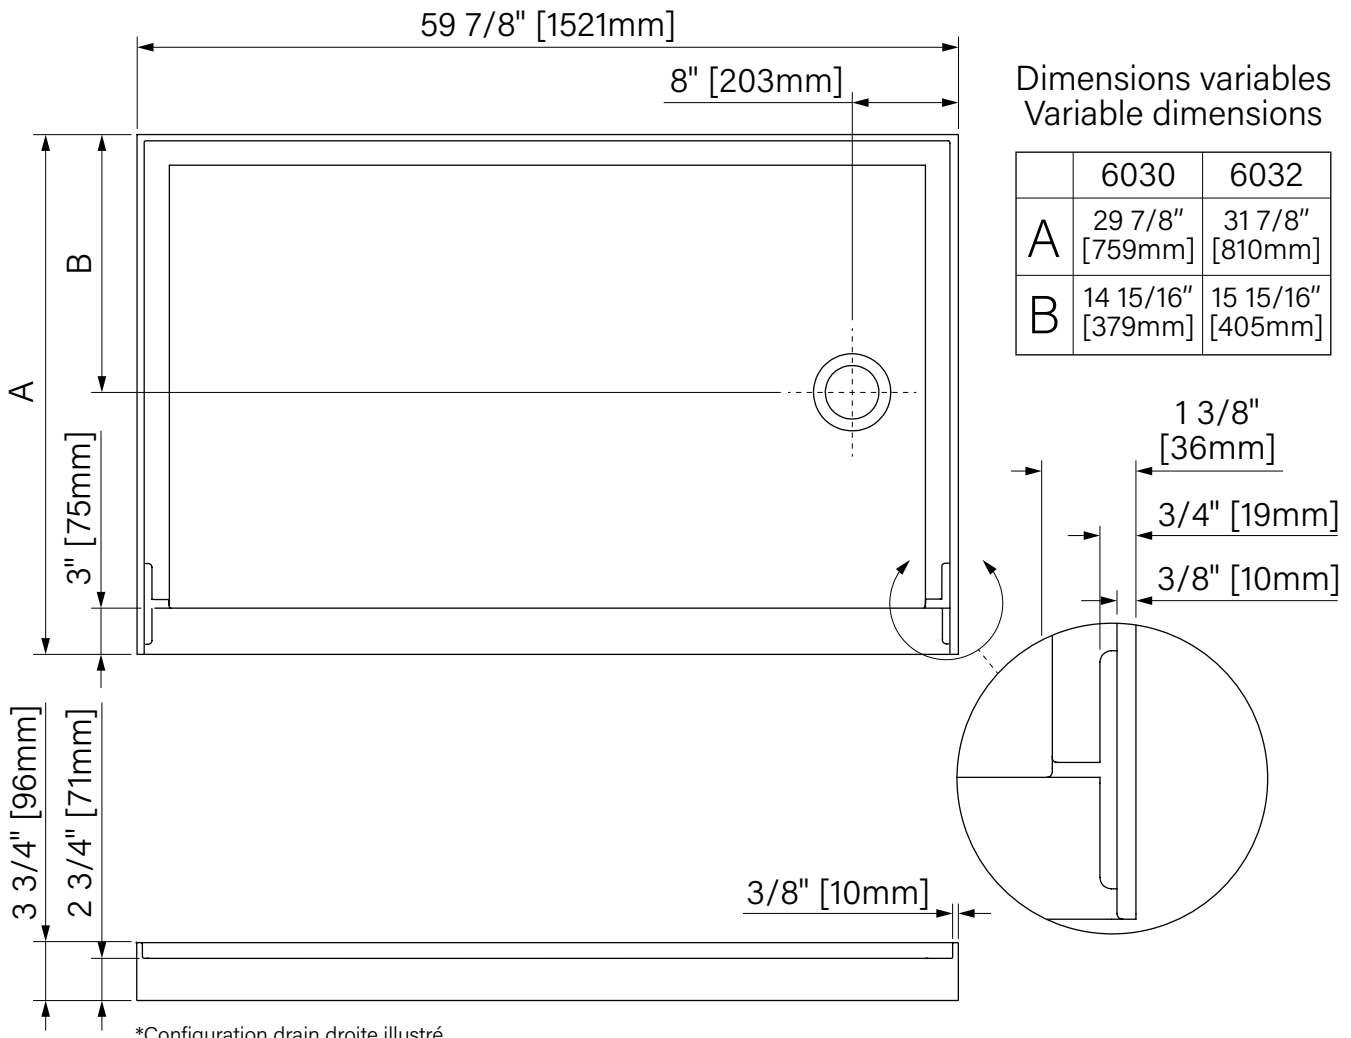

Base de douche / Shower base

Alcôve avec drain décentré
Avec anti-fuite & drain régulier
Acrylique blanc lustré
Configurations disponibles :
6030 / 6032, drain gauche
6030 / 6032, drain droite

Alcove with offset drain
With anti-leak & regular drain
Glossy white acrylic
Possible configurations :
6030 / 6032, left drain
6030 / 6032, right drain

Dimensions variables
Variable dimensions

	6030	6032
A	29 7/8" [759mm]	31 7/8" [810mm]
B	14 15/16" [379mm]	15 15/16" [405mm]

*Configuration drain droite illustré
*Right drain configuration shown

*Les dimensions sont soumises à des tolérances de fabrication et peuvent changer sans préavis
*The dimensions are subject to manufacturer's tolerance and may change without notice.

www.zittagroup.com