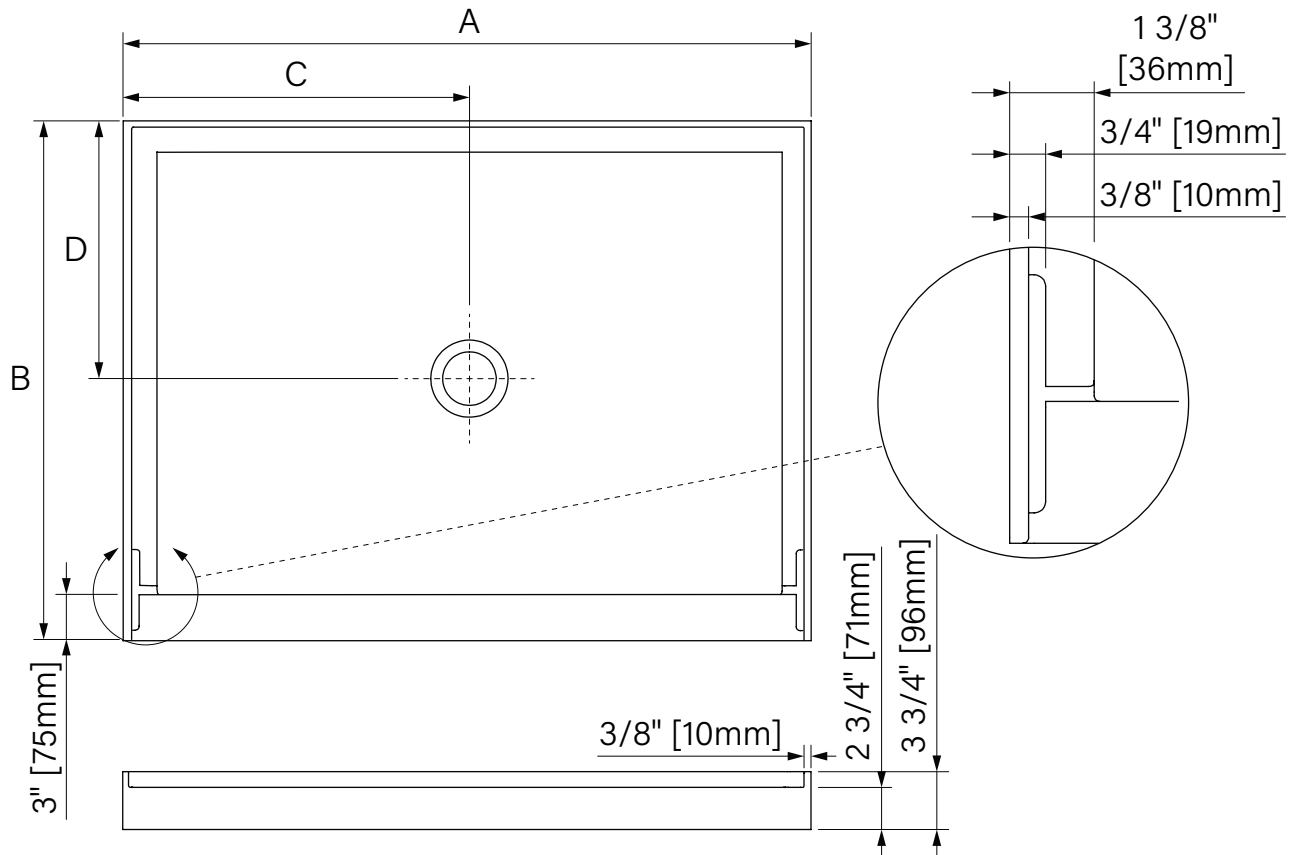

Base de douche / Shower base

Alcôve avec drain centré régulier
Avec anti-fuite
Acrylique blanc lustré
Configurations disponibles :
3232 / 3636 / 4236 / 4242 /
4832 / 4836 / 4842 / 6030 /
6032 / 6036 / 6042

Alcove regular centered drain
With anti-leak
Glossy white acrylic
Possible configurations :
3232 / 3636 / 4236 / 4242 /
4832 / 4836 / 4842 / 6030 /
6032 / 6036 / 6042

Dimensions variables / Variable dimensions

	3232	3636	4242	4236	4832	4836	4842	6030	6032	6036	6042
A	31 7/8" 810mm	35 7/8" 911mm	41 7/8" 1064mm	41 7/8" 1064mm	47 7/8" 1216mm	47 7/8" 1216mm	47 7/8" 1216mm	59 7/8" 1521mm	59 7/8" 1521mm	59 7/8" 1521mm	59 7/8" 1521mm
B	31 7/8" 810mm	35 7/8" 911mm	41 7/8" 1064mm	35 7/8" 911mm	31 7/8" 810mm	35 7/8" 911mm	41 7/8" 1064mm	29 7/8" 759mm	31 7/8" 810mm	35 7/8" 911mm	41 7/8" 1064mm
C	15 15/16" 405mm	17 15/16" 456mm	20 15/16" 532mm	20 15/16" 532mm	23 15/16" 608mm	23 15/16" 608mm	23 15/16" 608mm	29 15/16" 760mm	29 15/16" 760mm	29 15/16" 760mm	29 15/16" 760mm
D	15 15/16" 405mm	17 15/16" 456mm	20 15/16" 532mm	17 15/16" 456mm	15 15/16" 405mm	17 15/16" 456mm	20 15/16" 532mm	14 15/16" 379mm	15 15/16" 405mm	17 15/16" 456mm	20 15/16" 532mm

*Les dimensions sont soumises à des tolérances de fabrication et peuvent changer sans préavis
*The dimensions are subject to manufacturer's tolerance and may change without notice.

www.zittagroup.com