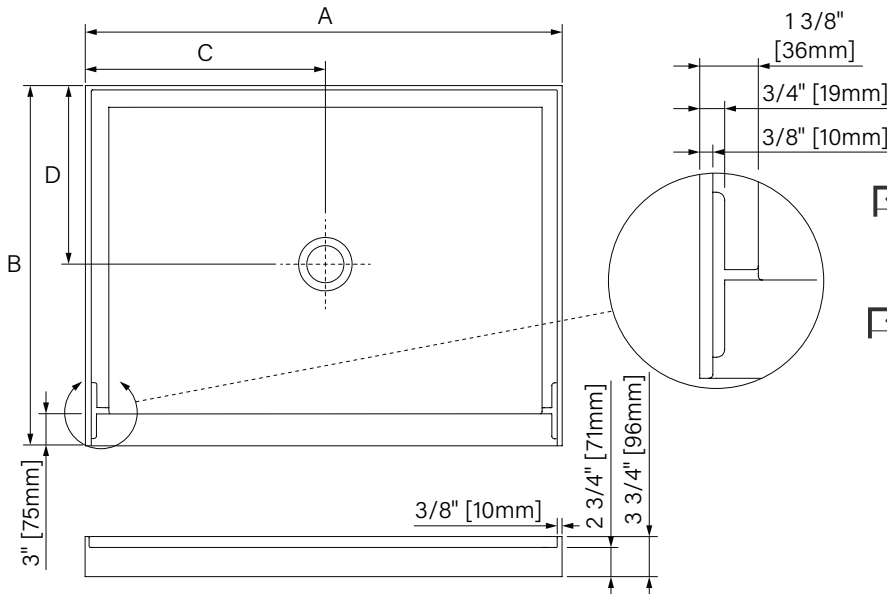

Base de douche / Shower base

Bases de douche anti-fuite
Acrylique blanc lustré
En alcôve, drain central

Anti-leak shower bases
White glossy acrylic
Alcove, center drain

Acrylique hautement lustré
High gloss acrylic

Certifié cUPC
cUPC Certified

Facile d'entretien
Easy maintenance

Installation rapide et facile
Fast & easy installation

Portes de douche disponibles
Shower doors available

Garantie de 20 ans
20 years warranty

Caractéristiques :

- Système anti-fuite prévenant les fuites dans le mur

Features :

- Anti-leak system prevent leakage in the walls

Carre / Square :

- 32" x 32" B3232LCACC1
- 36" x 36" B3636LCACC1
- 42" x 42" B4242LCACC1

Rectangulaire / Rectangular :

- 42" x 36" B4236LREACT1
- 48" x 32" B4832LREACT1
- 48" x 36" B4836LREACT1
- 48" x 42" B4842LREACT1
- 60" x 30" B6030LREACT1
- 60" x 32" B6032LREACT1
- 60" x 36" B6036LREACT1
- 60" x 42" B6042LREACT1

	3232	3636	4242	4236	4832	4836	4842	6030	6032	6036	6042
A	31 7/8" 810mm	35 7/8" 911mm	41 7/8" 1064mm	41 7/8" 1064mm	47 7/8" 1216mm	47 7/8" 1216mm	47 7/8" 1216mm	59 7/8" 1521mm	59 7/8" 1521mm	59 7/8" 1521mm	59 7/8" 1521mm
B	31 7/8" 810mm	35 7/8" 911mm	41 7/8" 1064mm	35 7/8" 911mm	31 7/8" 810mm	35 7/8" 911mm	41 7/8" 1064mm	29 7/8" 759mm	31 7/8" 810mm	35 7/8" 911mm	41 7/8" 1064mm
C	15 15/16" 405mm	17 15/16" 456mm	20 15/16" 532mm	20 15/16" 532mm	23 15/16" 608mm	23 15/16" 608mm	23 15/16" 608mm	29 15/16" 760mm	29 15/16" 760mm	29 15/16" 760mm	29 15/16" 760mm
D	15 15/16" 405mm	17 15/16" 456mm	20 15/16" 532mm	17 15/16" 456mm	15 15/16" 405mm	17 15/16" 456mm	20 15/16" 532mm	14 15/16" 379mm	15 15/16" 405mm	17 15/16" 456mm	20 15/16" 532mm

Dimensions d'emballage / Packaging dimensions

32"x32" : B3232LCACC1 Boite/Box #1 : 35" x 35" x 5", 24lbs 889mm x 889mm x 127mm, 10.9kg	36"x36" : B3636LCACC1 Boite/Box #1 : 39" x 39" x 5", 25lbs 991mm x 991mm x 127mm, 11.3kg
42"x36" : B4236LREACT1 Boite/Box #1 : 39" x 45" x 5", 30lbs 991mm x 1143mm x 127mm, 13.6kg	42"x42" : B4242LCACC1 Boite/Box #1 : 45" x 45" x 5", 44lbs 1143mm x 1143mm x 127mm, 20kg
48"x32" : B4832LREACT1 Boite/Box #1 : 35" x 51" x 5", 38lbs 889mm x 1295mm x 127mm, 17.2kg	48"x36" : B4836LREACT1 Boite/Box #1 : 39" x 51" x 5", 41lbs 991mm x 1295mm x 127mm, 18.6kg
48"x42" : B4842LREACT1 Boite/Box #1 : 45" x 51" x 5", 61lbs 1143mm x 1295mm x 127mm, 27.7kg	60"x30" : B6030LREACT1 Boite/Box #1 : 63" x 33" x 5", 6.4lbs 1600mm x 838mm x 127mm, 29kg
60"x32" : B6032LREACT1 Boite/Box #1 : 63" x 35" x 5", 68lbs 1600mm x 889mm x 127mm, 30.8kg	60"x36" : B6036LREACT1 Boite/Box #1 : 63" x 39" x 5", 70lbs 1600mm x 991mm x 127mm, 31.8kg
60"x42" : B6042LREACT1 Boite/Box #1 : 63" x 45" x 5", 74lbs 1600mm x 1143mm x 127mm, 33.6kg	

**Les dimensions des boîtes peuvent varier ou changer sans préavis.
**Boxes dimensions may vary or change without notice.