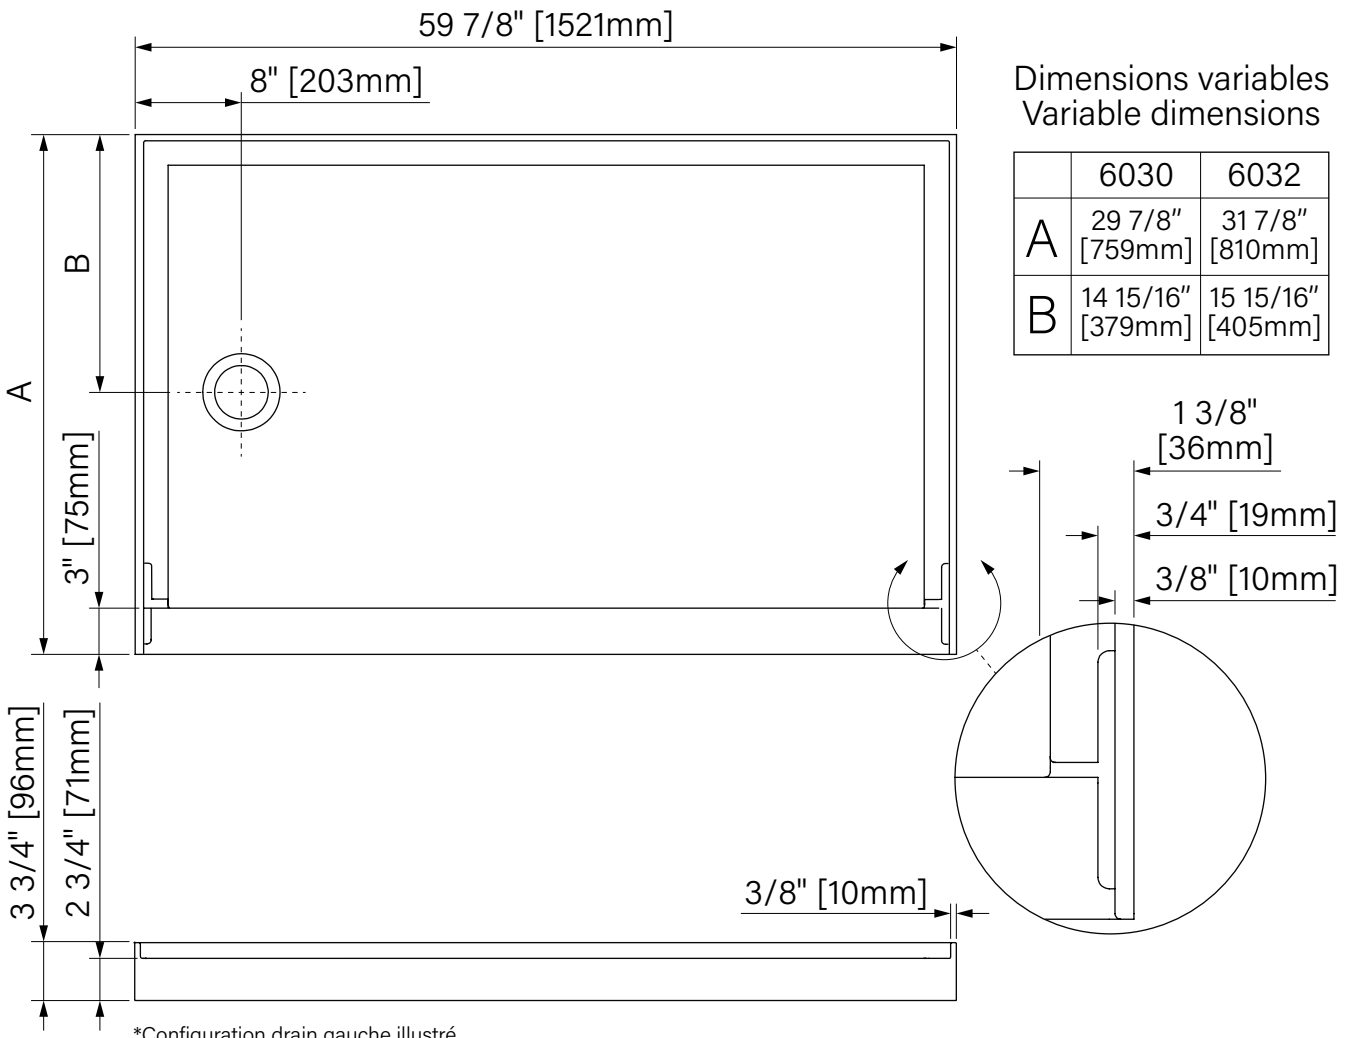

Base de douche / Shower base

Alcôve avec drain décentré
Avec anti-fuite & drain régulier
Acrylique blanc lustré
Configurations disponibles :
6030 / 6032, drain gauche
6030 / 6032, drain droite

Alcove with offset drain
With anti-leak & regular drain
Glossy white acrylic
Possible configurations :
6030 / 6032, left drain
6030 / 6032, right drain

*Configuration drain gauche illustré
*Left drain configuration shown

*Les dimensions sont soumises à des tolérances de fabrication et peuvent changer sans préavis
*The dimensions are subject to manufacturer's tolerance and may change without notice.

www.zittagroup.com