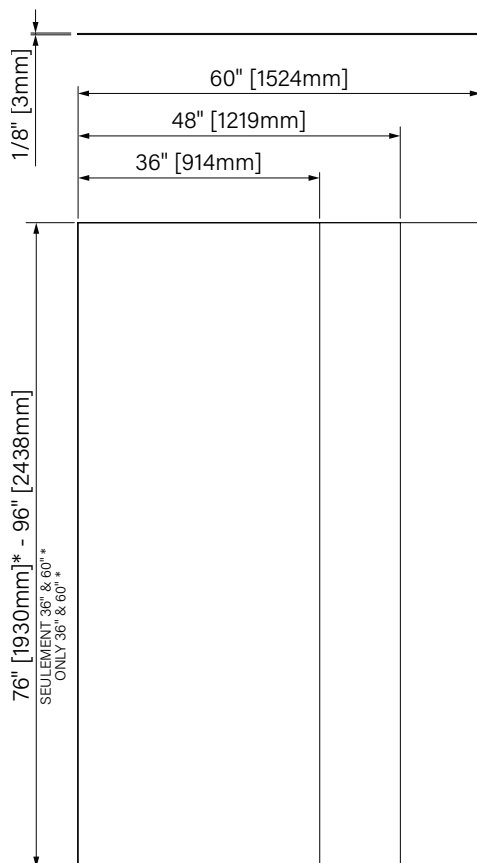

Expresso

Expresso 02

Murs en aluminium imprimé
Corps en mousse
Texture imitation de marbre blanc

Printed aluminium wall
Foam core
White marble imitation texture

Les dimensions sont soumises à des tolérances de fabrication et peuvent changer sans préavis
The dimensions are subject to manufacturer's tolerance and may change without notice.

Dimensions :

- 36"
- 48"
- 60"

76" OU/OR 96"

M36__3A02ZM
M48963A02ZM
M60__3A02ZM

Kit de coin / Corners kit :

- Pour installation en alcôve / For alcove installation
- Pour installation en coin / For corner installation

MU00__HACK0
MU00__HCCK0

Kit d'aluminium / Aluminum kit :

- Pour installation en alcôve / For alcove installation
- Pour installation en coin / For corner installation
- Kit de finitions seulement / Finish extrusions kit only

MU00__HCCK_
MU00__HKCK_
MU00__HAEK_

Dimensions d'emballage / Packaging dimensions :

PANNEAUX / PANELS

36" : M36763A02ZM

Boîte/Box #1 :
76" x 36" x 1", 28.5lbs
1930mm x 914mm x 25mm, 12.9kg

60" : M60763A02ZM

Boîte/Box #1 :
76" x 60" x 1", 47.5lbs
1930mm x 1524mm x 25mm, 21.5kg

36" : M36963A02ZM

Boîte/Box #1 :
96" x 36" x 1", 28.5lbs
2438mm x 914mm x 25mm, 12.9kg

48" : M48963A02ZM

Boîte/Box #1 :
96" x 48" x 1", 38lbs
2438mm x 1219mm x 25mm, 17.2kg

60" : M60963A02ZM

Boîte/Box #1 :
96" x 60" x 1", 47.5lbs
2438mm x 1524mm x 25mm, 21.5kg

KITS D'EXTRUSION & COINS / CORNER & EXTRUSION KITS

MU00__HACK0

Boîte/Box #1 :
76"/96" x 3" x 3", 5lbs
1930mm/2438mm x 76mm x 76mm, 2.1kg

MU00__HCCK0

Boîte/Box #1 :
76"/96" x 3" x 3", 4lbs
1930mm/2438mm x 76mm x 76mm, 1.6kg

MU00__HCCK_

Boîte/Box #1 :
76"/96" x 3" x 3", 5lbs
1930mm/2438mm x 76mm x 76mm, 2.1kg

MU00__HKCK_

Boîte/Box #1 :
76"/96" x 3" x 3", 4lbs
1930mm/2438mm x 76mm x 76mm, 1.6kg

MU00__HAEK_

Boîte/Box #1 :
76"/96" x 3" x 3", 2lbs
1930mm/2438mm x 76mm x 76mm, 1.1kg

zittagroup.com