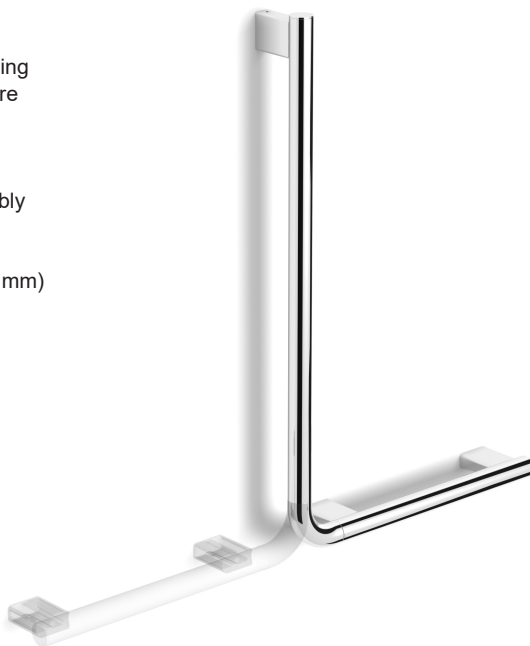

BARRE D'APPUI

90 degré, gauche ou droite

Unité : AS00522

Boîte #1 :

6 3/4" x 26 1/2" x 2 3/4" , 5.8 lbs

171mm x 673mm x 70mm , 1.6 kg

Nombre total de boîtes : 1

- Esthétique moderne
- Acier inoxydable poli
- Capuchons de finition aux extrémités
- Aucune quincaillerie apparente
- Modulaire gauche ou droite
- Trois points de fixation
- Angle de 90 degré
- Installation solide et durable
- Vissé au mur
- Fixable dans les renforts en bois
- Tube rond de 1 1/4" (32 mm)

GRAB RAIL

90 degree, left and right

Unit : AS00522
 Box #1 :
 6 3/4" x 26 1/2" x 2 3/4", 5.8 lbs
 171mm x 673mm x 70mm , 1.6 kg

Total number of box : 1

- Modern look
- Stainless polished steel
- Finishing caps at the ending
- Caps hiding the hardware
- 90 degree angle
- Right and left modular
- Three fixing points
- Solid and durable assembly
- Screwed in walls
- Fixed in wooden beam
- Round tube of 1 1/4" (32 mm)

Nombre total de boîtes : 1

*côté droite représenté

- Esthétique moderne
- Acier inoxydable poli
- Capuchons de finition aux extrémités
- Aucune quincaillerie apparente
- En angle de 135 degré
- Disponible en côté droite et gauche
- Trois points de fixation
- Installation solide et durable
- Vissé au mur
- Fixable dans les renforts en bois
- Tube rond de 1 1/4" (32 mm)
- Longueur de 26 7/16" (672 mm)