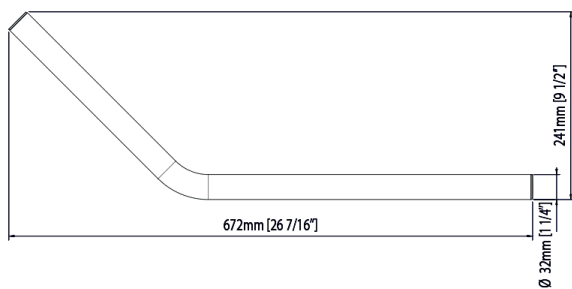

BARRE D'APPUI

90 degré, gauche ou droite

Unité : AS00522

Boîte #1 :

6 3/4" x 26 1/2" x 2 3/4" , 5.8 lbs

171mm x 673mm x 70mm , 1.6 kg

Nombre total de boîtes : 1

- Esthétique moderne
- Acier inoxydable poli
- Capuchons de finition aux extrémités
- Aucune quincaillerie apparente
- Modulaire gauche ou droite
- Trois points de fixation
- Angle de 90 degré
- Installation solide et durable
- Vissé au mur
- Fixable dans les renforts en bois
- Tube rond de 1 1/4" (32 mm)

BARRE D'APPUI

135 degré, 26 7/16" (672 mm)

Gauche : AS00502
Boîte #1 :
6 3/4" x 28 1/2" x 4" , 3,5 lbs
171mm x 724mm x 102mm , 1,6 kg

Droite : AS00512
Boîte #1 :
6 3/4" x 28 1/2" x 4" , 3,5 lbs
171mm x 724mm x 102mm , 1,6 kg

GRAB RAIL

135 degree, 26 7/16" (672 mm)

Left : AS00502
 Box #1 :
 6 3/4" x 28 1/2" x 4" , 3.5 lbs
 171mm x 724mm x 102mm , 1.6 kg

Right : AS00512
 Box #1 :
 6 3/4" x 28 1/2" x 4" , 3.5 lbs
 171mm x 724mm x 102mm , 1.6 kg

Total number of box : 1

*right side shown

- Modern look
- Stainless polished steel
- Finishing caps at the ending
- Caps hiding the hardware
- 135 degree angle
- 3 fixing points
- Solid and durable assembly
- Screwed in walls
- Fixed in wooden beam
- Round tube of 1 1/4" (32 mm)
- Length of 26 7/16" (672 mm)