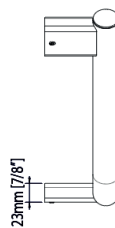

BARRE D'APPUI

90 degré, gauche ou droite

Unité : AS00522

Boîte #1 :

6 3/4" x 26 1/2" x 2 3/4" , 5.8 lbs

171mm x 673mm x 70mm , 1.6 kg

Nombre total de boîtes : 1

- Esthétique moderne
- Acier inoxydable poli
- Capuchons de finition aux extrémités
- Aucune quincaillerie apparente
- Modulaire gauche ou droite
- Trois points de fixation
- Angle de 90 degré
- Installation solide et durable
- Vissé au mur
- Fixable dans les renforts en bois
- Tube rond de 1 1/4" (32 mm)

GRAB RAIL

90 degree, left and right

Unit : AS00522
 Box #1 :
 6 3/4" x 26 1/2" x 2 3/4", 5.8 lbs
 171mm x 673mm x 70mm , 1.6 kg

Total number of box : 1

- Modern look
- Stainless polished steel
- Finishing caps at the ending
- Caps hiding the hardware
- 90 degree angle
- Right and left modular
- Three fixing points
- Solid and durable assembly
- Screwed in walls
- Fixed in wooden beam
- Round tube of 1 1/4" (32 mm)

BARRE D'APPUI

135 degré, 26 7/16" (672 mm)

Gauche : AS00502
Boîte #1 :
6 3/4" x 28 1/2" x 4" , 3,5 lbs
171mm x 724mm x 102mm , 1,6 kg

Droite : AS00512
Boîte #1 :
6 3/4" x 28 1/2" x 4" , 3,5 lbs
171mm x 724mm x 102mm , 1,6 kg

Nombre total de boîtes : 1

*côté droite représenté

- Esthétique moderne
- Acier inoxydable poli
- Capuchons de finition aux extrémités
- Aucune quincaillerie apparente
- En angle de 135 degré
- Disponible en côté droite et gauche
- Trois points de fixation
- Installation solide et durable
- Vissé au mur
- Fixable dans les renforts en bois
- Tube rond de 1 1/4" (32 mm)
- Longueur de 26 7/16" (672 mm)