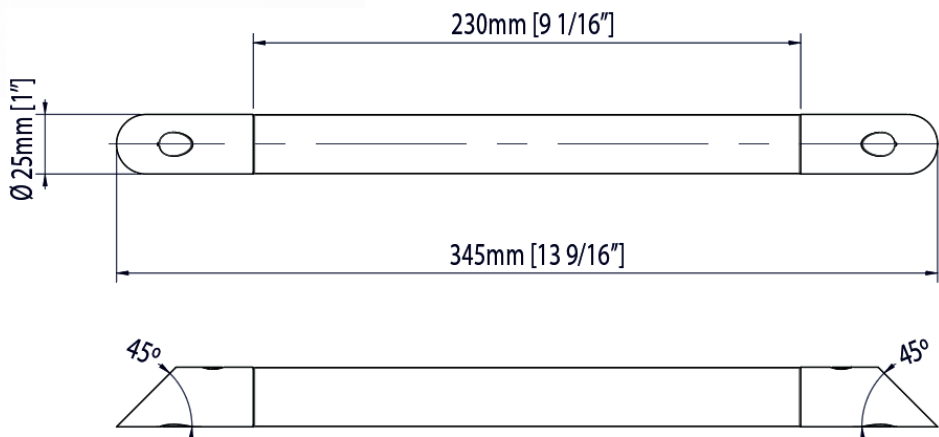

BARRE D'APPUI

90 degré, gauche ou droite

Unité : AS00522

Boîte #1 :

6 3/4" x 26 1/2" x 2 3/4" , 5.8 lbs

171mm x 673mm x 70mm , 1.6 kg

Nombre total de boîtes : 1

- Esthétique moderne
- Acier inoxydable poli
- Capuchons de finition aux extrémités
- Aucune quincaillerie apparente
- Modulaire gauche ou droite
- Trois points de fixation
- Angle de 90 degré
- Installation solide et durable
- Vissé au mur
- Fixable dans les renforts en bois
- Tube rond de 1 1/4" (32 mm)

APPUI PIED

En coin, 14" (345 mm),
recouvrement antidérapant

Unité : AS00347
Boîte #1 :
2 5/8" x 13 3/4" x 1 1/2", 1 lbs
67mm x 349mm x 38mm, 0.5 kg

Nombre total de boîtes : 1

- Esthétique moderne
- Acier inoxydable poli
- Capuchons de finition cachant la quincaillerie
- Recouvrement antidérapant
- Pour laver ou raser les jambes
- Assemblage solides et durables
- Fixation dans les coins de 90 degré
- Vissé au mur
- Tube rond de 1" (25 mm)
- Longueur de 14" (345 mm)