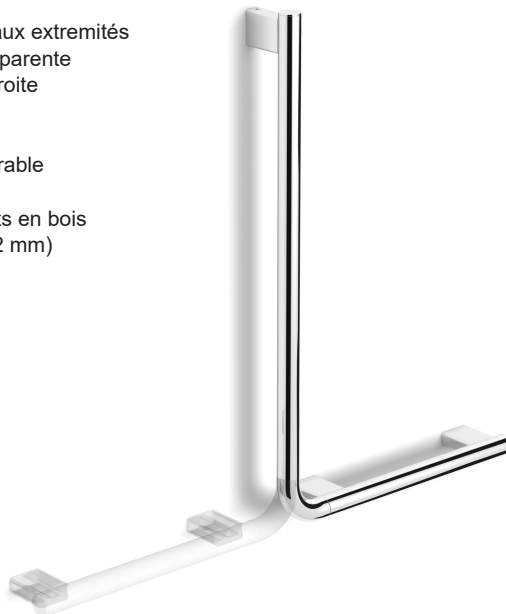

BARRE D'APPUI

90 degré, gauche ou droite

Unité : AS00522

Boîte #1 :

6 3/4" x 26 1/2" x 2 3/4" , 5.8 lbs

171mm x 673mm x 70mm , 1.6 kg

Nombre total de boîtes : 1

- Esthétique moderne
- Acier inoxydable poli
- Capuchons de finition aux extrémités
- Aucune quincaillerie apparente
- Modulaire gauche ou droite
- Trois points de fixation
- Angle de 90 degré
- Installation solide et durable
- Vissé au mur
- Fixable dans les renforts en bois
- Tube rond de 1 1/4" (32 mm)

GRAB RAIL

90 degree, left and right

Unit : AS00522
 Box #1 :
 6 3/4" x 26 1/2" x 2 3/4", 5.8 lbs
 171mm x 673mm x 70mm , 1.6 kg

Total number of box : 1

- Modern look
- Stainless polished steel
- Finishing caps at the ending
- Caps hiding the hardware
- 90 degree angle
- Right and left modular
- Three fixing points
- Solid and durable assembly
- Screwed in walls
- Fixed in wooden beam
- Round tube of 1 1/4" (32 mm)

Nombre total de boîtes : 1

*côté droite représenté

- Esthétique moderne
- Acier inoxydable poli
- Capuchons de finition aux extrémités
- Aucune quincaillerie apparente
- En angle de 135 degré
- Disponible en côté droite et gauche
- Trois points de fixation
- Installation solide et durable
- Vissé au mur
- Fixable dans les renforts en bois
- Tube rond de 1 1/4" (32 mm)
- Longueur de 26 7/16" (672 mm)