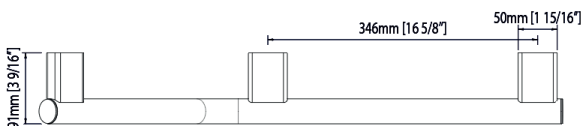

Nombre total de boîtes : 1

*côté droite représenté

- Esthétique moderne
- Acier inoxydable poli
- Capuchons de finition aux extrémités
- Aucune quincaillerie apparente
- En angle de 135 degré
- Disponible en côté droite et gauche
- Trois points de fixation
- Installation solide et durable
- Vissé au mur
- Fixable dans les renforts en bois
- Tube rond de 1 1/4" (32 mm)
- Longueur de 26 7/16" (672 mm)

GRAB RAIL

135 degree, 26 7/16" (672 mm)

Left : AS00502
 Box #1 :
 6 3/4" x 28 1/2" x 4" , 3.5 lbs
 171mm x 724mm x 102mm , 1.6 kg

Right : AS00512
 Box #1 :
 6 3/4" x 28 1/2" x 4" , 3.5 lbs
 171mm x 724mm x 102mm , 1.6 kg

Total number of box : 1

*right side shown

- Modern look
- Stainless polished steel
- Finishing caps at the ending
- Caps hiding the hardware
- 135 degree angle
- 3 fixing points
- Solid and durable assembly
- Screwed in walls
- Fixed in wooden beam
- Round tube of 1 1/4" (32 mm)
- Length of 26 7/16" (672 mm)