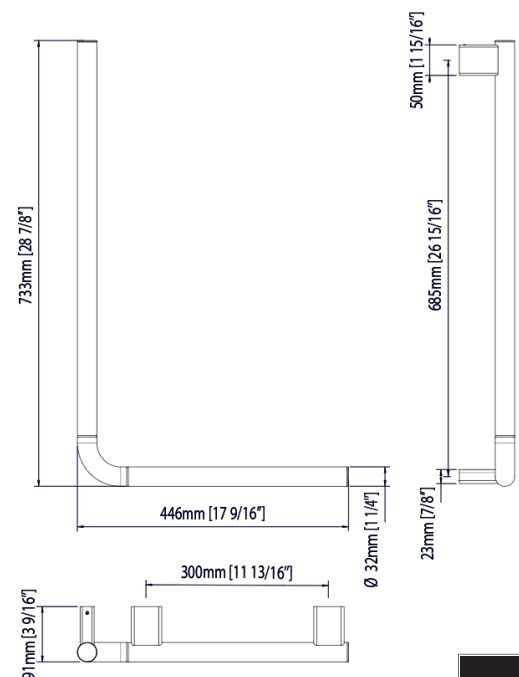

BARRE D'APPUI

90 degré, gauche ou droite

Unité : AS00522

Boîte #1 :

6 3/4" x 26 1/2" x 2 3/4" , 5.8 lbs

171mm x 673mm x 70mm , 1.6 kg

Nombre total de boîtes : 1

- Esthétique moderne
- Acier inoxydable poli
- Capuchons de finition aux extrémités
- Aucune quincaillerie apparente
- Modulaire gauche ou droite
- Trois points de fixation
- Angle de 90 degré
- Installation solide et durable
- Vissé au mur
- Fixable dans les renforts en bois
- Tube rond de 1 1/4" (32 mm)

GRAB RAIL

90 degree, left and right

Unit : AS00522
 Box #1 :
 6 3/4" x 26 1/2" x 2 3/4", 5.8 lbs
 171mm x 673mm x 70mm , 1.6 kg

Total number of box : 1

- Modern look
- Stainless polished steel
- Finishing caps at the ending
- Caps hiding the hardware
- 90 degree angle
- Right and left modular
- Three fixing points
- Solid and durable assembly
- Screwed in walls
- Fixed in wooden beam
- Round tube of 1 1/4" (32 mm)

BARRE D'APPUI

135 degré, 26 7/16" (672 mm)

Gauche : AS00502
Boîte #1 :
6 3/4" x 28 1/2" x 4" , 3,5 lbs
171mm x 724mm x 102mm , 1,6 kg

Droite : AS00512
Boîte #1 :
6 3/4" x 28 1/2" x 4" , 3,5 lbs
171mm x 724mm x 102mm , 1,6 kg

Nombre total de boîtes : 1

*côté droite représenté

- Esthétique moderne
- Acier inoxydable poli
- Capuchons de finition aux extrémités
- Aucune quincaillerie apparente
- En angle de 135 degré
- Disponible en côté droite et gauche
- Trois points de fixation
- Installation solide et durable
- Vissé au mur
- Fixable dans les renforts en bois
- Tube rond de 1 1/4" (32 mm)
- Longueur de 26 7/16" (672 mm)