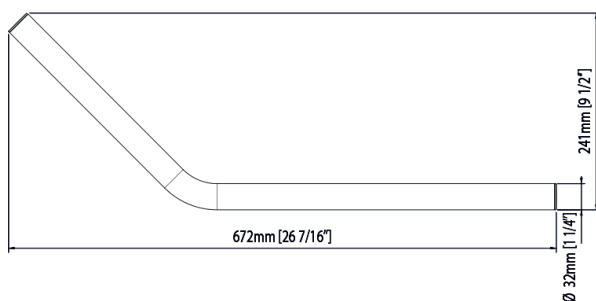

BARRE D'APPUI

90 degré, gauche ou droite

Unité : AS00522

Boîte #1 :

6 3/4" x 26 1/2" x 2 3/4" , 5.8 lbs

171mm x 673mm x 70mm , 1.6 kg

Nombre total de boîtes : 1

- Esthétique moderne
- Acier inoxydable poli
- Capuchons de finition aux extrémités
- Aucune quincaillerie apparente
- Modulaire gauche ou droite
- Trois points de fixation
- Angle de 90 degré
- Installation solide et durable
- Vissé au mur
- Fixable dans les renforts en bois
- Tube rond de 1 1/4" (32 mm)

GRAB RAIL

90 degree, left and right

Unit : AS00522
 Box #1 :
 6 3/4" x 26 1/2" x 2 3/4", 5.8 lbs
 171mm x 673mm x 70mm , 1.6 kg

Total number of box : 1

- Modern look
- Stainless polished steel
- Finishing caps at the ending
- Caps hiding the hardware
- 90 degree angle
- Right and left modular
- Three fixing points
- Solid and durable assembly
- Screwed in walls
- Fixed in wooden beam
- Round tube of 1 1/4" (32 mm)

BARRE D'APPUI

135 degré, 26 7/16" (672 mm)

Gauche : AS00502
Boîte #1 :
6 3/4" x 28 1/2" x 4" , 3,5 lbs
171mm x 724mm x 102mm , 1,6 kg

Droite : AS00512
Boîte #1 :
6 3/4" x 28 1/2" x 4" , 3,5 lbs
171mm x 724mm x 102mm , 1,6 kg

Nombre total de boîtes : 1

*côté droite représenté

- Esthétique moderne
- Acier inoxydable poli
- Capuchons de finition aux extrémités
- Aucune quincaillerie apparente
- En angle de 135 degré
- Disponible en côté droite et gauche
- Trois points de fixation
- Installation solide et durable
- Vissé au mur
- Fixable dans les renforts en bois
- Tube rond de 1 1/4" (32 mm)
- Longueur de 26 7/16" (672 mm)