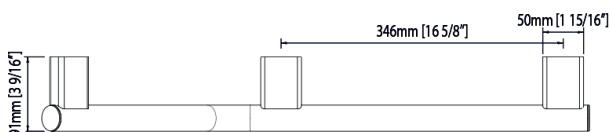

BARRE D'APPUI

90 degré, gauche ou droite

Unité : AS00522

Boîte #1 :

6 3/4" x 26 1/2" x 2 3/4" , 5.8 lbs

171mm x 673mm x 70mm , 1.6 kg

Nombre total de boîtes : 1

- Esthétique moderne
- Acier inoxydable poli
- Capuchons de finition aux extrémités
- Aucune quincaillerie apparente
- Modulaire gauche ou droite
- Trois points de fixation
- Angle de 90 degré
- Installation solide et durable
- Vissé au mur
- Fixable dans les renforts en bois
- Tube rond de 1 1/4" (32 mm)

GRAB RAIL

90 degree, left and right

Unit : AS00522
 Box #1 :
 6 3/4" x 26 1/2" x 2 3/4", 5.8 lbs
 171mm x 673mm x 70mm , 1.6 kg

Total number of box : 1

- Modern look
- Stainless polished steel
- Finishing caps at the ending
- Caps hiding the hardware
- 90 degree angle
- Right and left modular
- Three fixing points
- Solid and durable assembly
- Screwed in walls
- Fixed in wooden beam
- Round tube of 1 1/4" (32 mm)

BARRE D'APPUI

135 degré, 26 7/16" (672 mm)

Gauche : AS00502
Boîte #1 :
6 3/4" x 28 1/2" x 4" , 3,5 lbs
171mm x 724mm x 102mm , 1,6 kg

Droite : AS00512
Boîte #1 :
6 3/4" x 28 1/2" x 4" , 3,5 lbs
171mm x 724mm x 102mm , 1,6 kg

Nombre total de boîtes : 1

*côté droite représenté

- Esthétique moderne
- Acier inoxydable poli
- Capuchons de finition aux extrémités
- Aucune quincaillerie apparente
- En angle de 135 degré
- Disponible en côté droite et gauche
- Trois points de fixation
- Installation solide et durable
- Vissé au mur
- Fixable dans les renforts en bois
- Tube rond de 1 1/4" (32 mm)
- Longueur de 26 7/16" (672 mm)