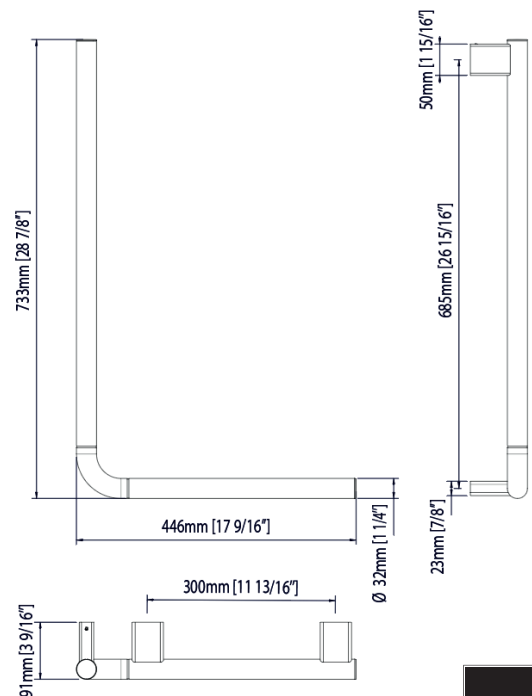

BARRE D'APPUI

90 degré, gauche ou droite

Unité : AS00522

Boîte #1 :

6 3/4" x 26 1/2" x 2 3/4" , 5.8 lbs

171mm x 673mm x 70mm , 1.6 kg

Nombre total de boîtes : 1

- Esthétique moderne
- Acier inoxydable poli
- Capuchons de finition aux extrémités
- Aucune quincaillerie apparente
- Modulaire gauche ou droite
- Trois points de fixation
- Angle de 90 degré
- Installation solide et durable
- Vissé au mur
- Fixable dans les renforts en bois
- Tube rond de 1 1/4" (32 mm)

GRAB RAIL

90 degree, left and right

Unit : AS00522
 Box #1 :
 6 3/4" x 26 1/2" x 2 3/4", 5.8 lbs
 171mm x 673mm x 70mm , 1.6 kg

Total number of box : 1

- Modern look
- Stainless polished steel
- Finishing caps at the ending
- Caps hiding the hardware
- 90 degree angle
- Right and left modular
- Three fixing points
- Solid and durable assembly
- Screwed in walls
- Fixed in wooden beam
- Round tube of 1 1/4" (32 mm)

BARRE D'APPUI

135 degré, 26 7/16" (672 mm)

Gauche : AS00502
Boîte #1 :
6 3/4" x 28 1/2" x 4" , 3,5 lbs
171mm x 724mm x 102mm , 1,6 kg

Droite : AS00512
Boîte #1 :
6 3/4" x 28 1/2" x 4" , 3,5 lbs
171mm x 724mm x 102mm , 1,6 kg

Nombre total de boîtes : 1

*côté droite représenté

- Esthétique moderne
- Acier inoxydable poli
- Capuchons de finition aux extrémités
- Aucune quincaillerie apparente
- En angle de 135 degré
- Disponible en côté droite et gauche
- Trois points de fixation
- Installation solide et durable
- Vissé au mur
- Fixable dans les renforts en bois
- Tube rond de 1 1/4" (32 mm)
- Longueur de 26 7/16" (672 mm)