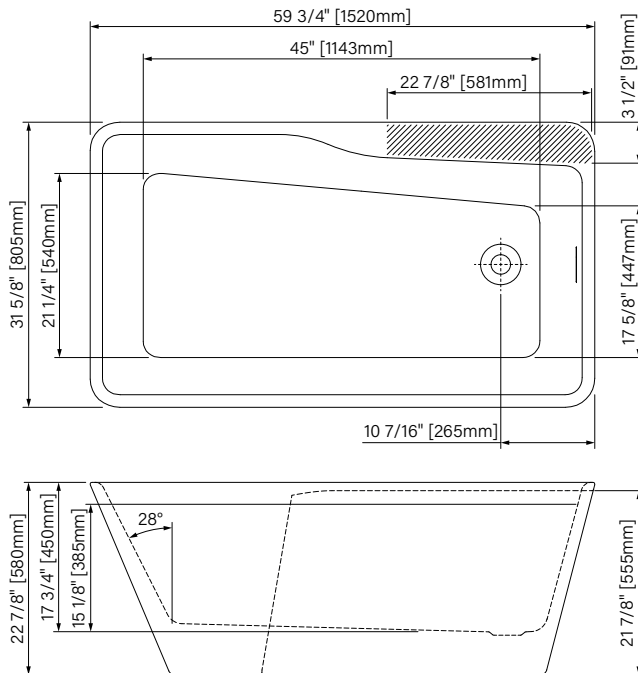

Les dimensions sont soumises à des tolérances de fabrication et peuvent changer sans préavis.
The dimensions are subject to manufacturer's tolerance and may change without notice.

Options :

- Option Chromothérapie (OPT0002)
- Option Chromothérapie et Vibe (OPT0003)
- Option dossier chauffant (OPT0004)

Options :

- Optional Chromotherapy (OPT0002)
- Optional Chromotherapy and Vibe (OPT0003)
- Optional heated backrest (OPT0004)

Accessoires :

- Coussin rectangulaire (AB00017)
- Coussin oval (AB00027)
- Kit d'installation de baignoire autoportante (AB00035)

Accessories :

- Rectangular pillow (AB00017)
- Oval pillow (AB00027)
- Freestanding bathtub installation kit (AB00035)