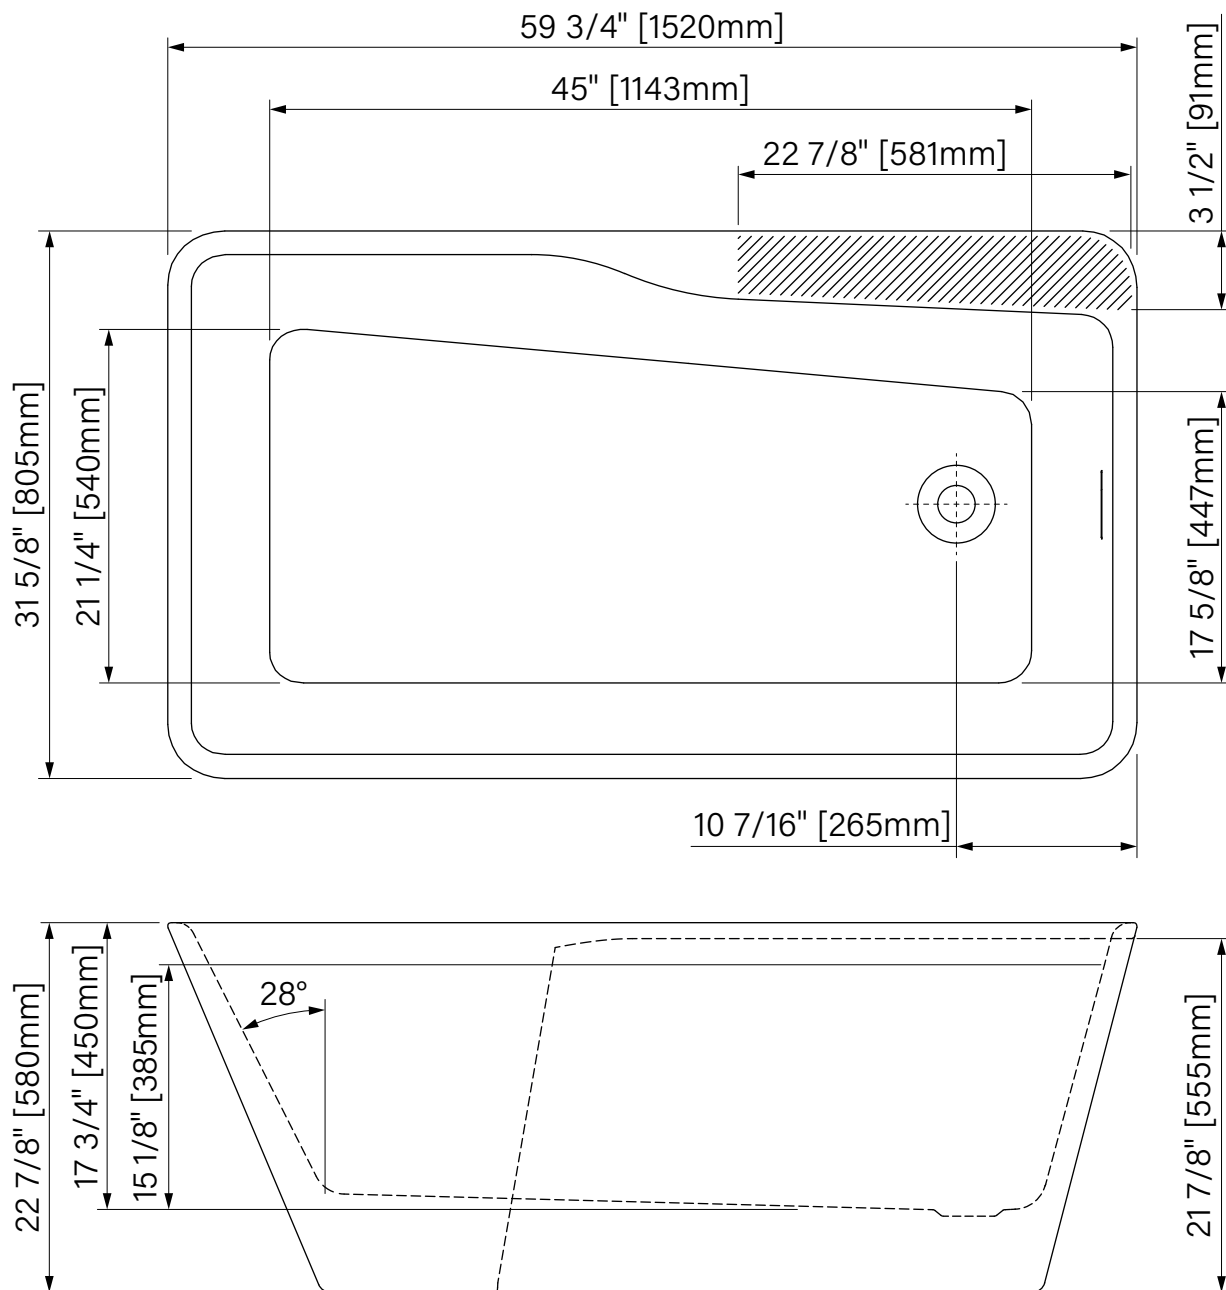

Installation autoportante
Freestanding installation

Trop-plein intégré
Integrated overflow

Espace simple
Single space

Robinetterie sur plage
Deck mount faucet

Pattes ajustables
Adjustable legs

Point d'immersion 385mm
Immersion point 15 1/8"

Baignoire autoportante

Acrylique blanc lusté

59 3/4" x 31 5/8" x 22 7/8"

1520mm x 805mm x 580mm

Point d'immersion : 15 1/8" / 385mm

Capacité d'eau : 71 gal. / 267L

Freestanding bathtub

Glossy White Acrylic

59 3/4" x 31 5/8" x 22 7/8"

1520mm x 805mm x 580mm

Immersion point : 15 1/8" / 385mm

Water capacity: 71 gal. / 267L

*Les dimensions sont soumises à des tolérances de fabrication et peuvent changer sans préavis
 *The dimensions are subject to manufacturer's tolerance and may change without notice.

**L'angle d'assise de la baignoire peut varier due à la forme/courbe de l'assise.
 **Bathtub seating angle may vary due to shape/curvature and other bathtub shape reasons

zitta.ca