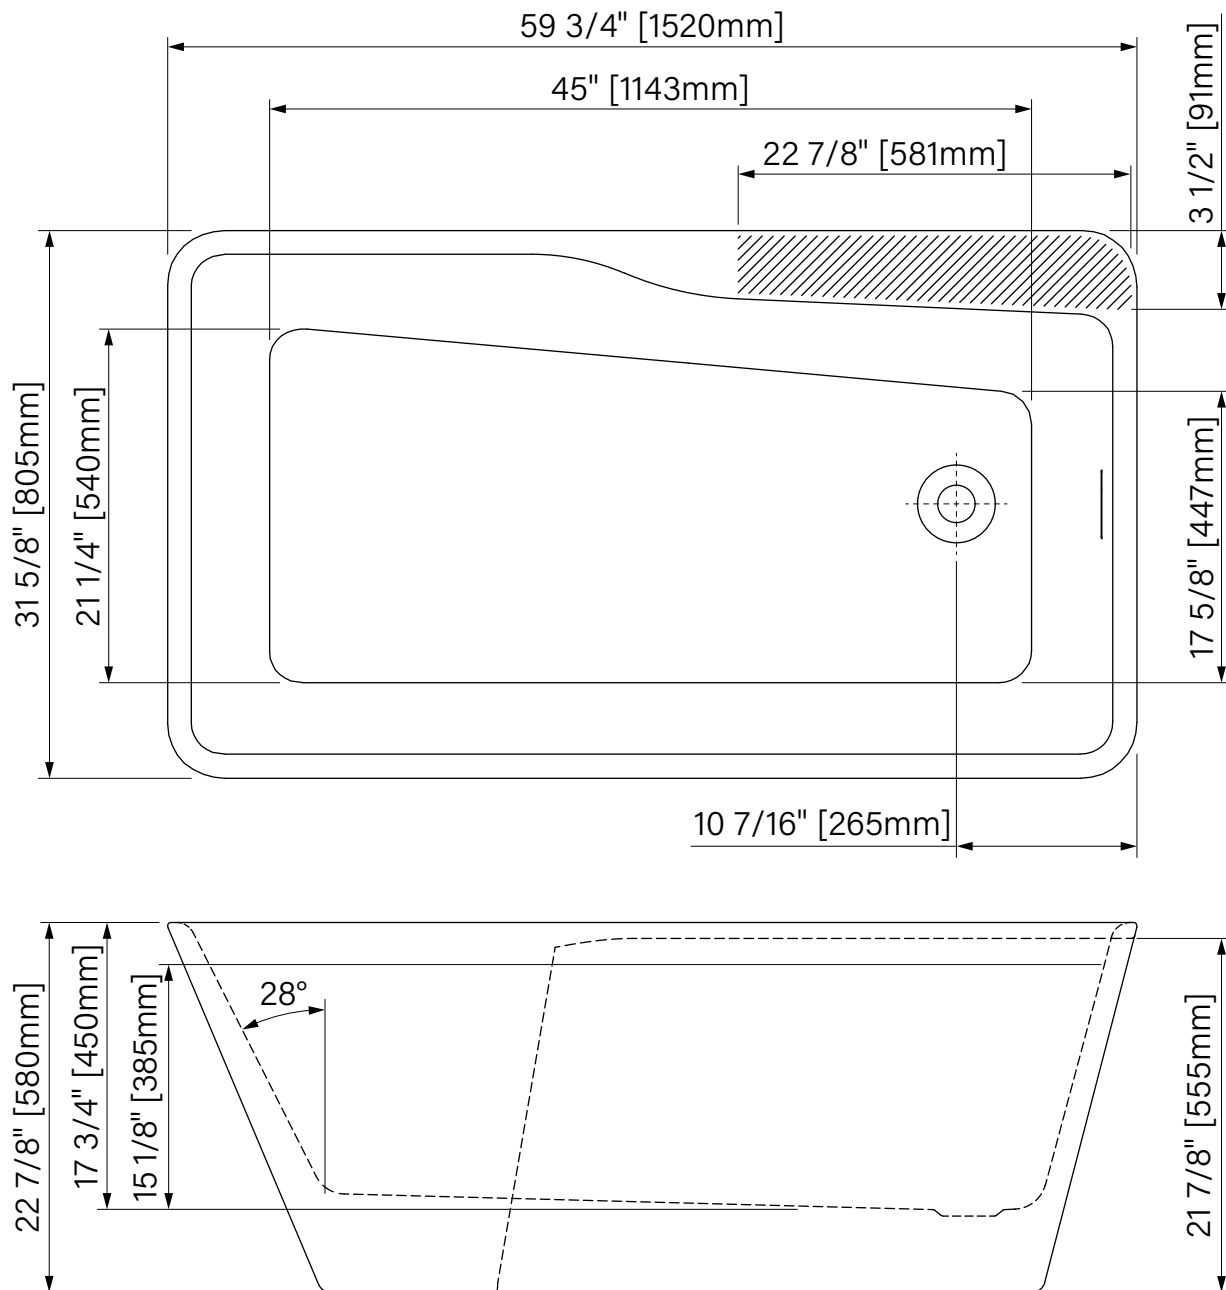

Espace simple
Single space

Robinetterie sur plage
Deck mount faucet

Panneau d'accès disponible
Access panel available
(Artesio+)

Pattes ajustables
Adjustable legs

Point d'immersion 385mm
Immersion point 15 1/8"

Artesio

Baignoire autoportante
Acrylique blanc lusté

59 3/4" x 31 5/8" x 22 7/8"
1520mm x 805mm x 580mm

Point d'immersion : 15 1/8" / 385mm

Capacité d'eau : 71 gal. / 267L

Freestanding bathtub
Glossy White Acrylic

59 3/4" x 31 5/8" x 22 7/8"
1520mm x 805mm x 580mm

Immersion point : 15 1/8" / 385mm

Water capacity: 71 gal. / 267L

*Les dimensions sont soumises à des tolérances de fabrication et peuvent changer sans préavis
*The dimensions are subject to manufacturer's tolerance and may change without notice.

**L'angle d'assise de la baignoire peut varier due à la forme/courbe de l'assise.
**Bathtub seating angle may vary due to shape/curvature and other bathtub shape reasons

zitta.ca