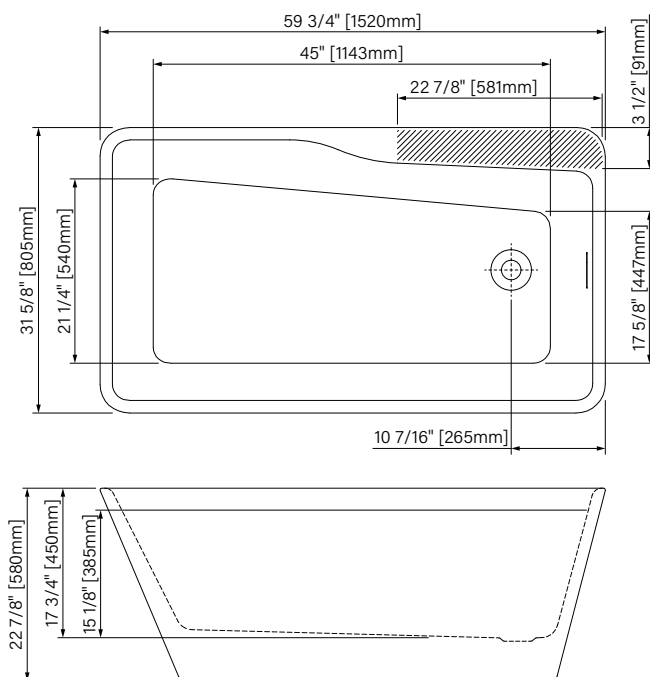

Les dimensions sont soumises à des tolérances de fabrication et peuvent changer sans préavis.
The dimensions are subject to manufacturer's tolerance and may change without notice.

zitta.ca

Dimensions d'emballage / Packaging dimensions

TAS6032FAP_1
Boîte / Box :
61" x 33" x 25", 110lbs
1549mm x 838mm x 635mm, 49.9kg

Options :

- Option Chromothérapie (OPT0002)
- Option Chromothérapie et Vibe (OPT0003)
- Option dossier chauffant (OPT0004)

Options :

- Optional Chromotherapy (OPT0002)
- Optional Chromotherapy and Vibe (OPT0003)
- Optional heated backrest (OPT0004)

Accessoires :

- Coussin rectangulaire (AB00017)
- Coussin oval (AB00027)
- Kit d'installation de baignoire autoportante (AB00035)

Accessories :

- Rectangular pillow (AB00017)
- Oval pillow (AB00027)
- Freestanding bathtub installation kit (AB00035)