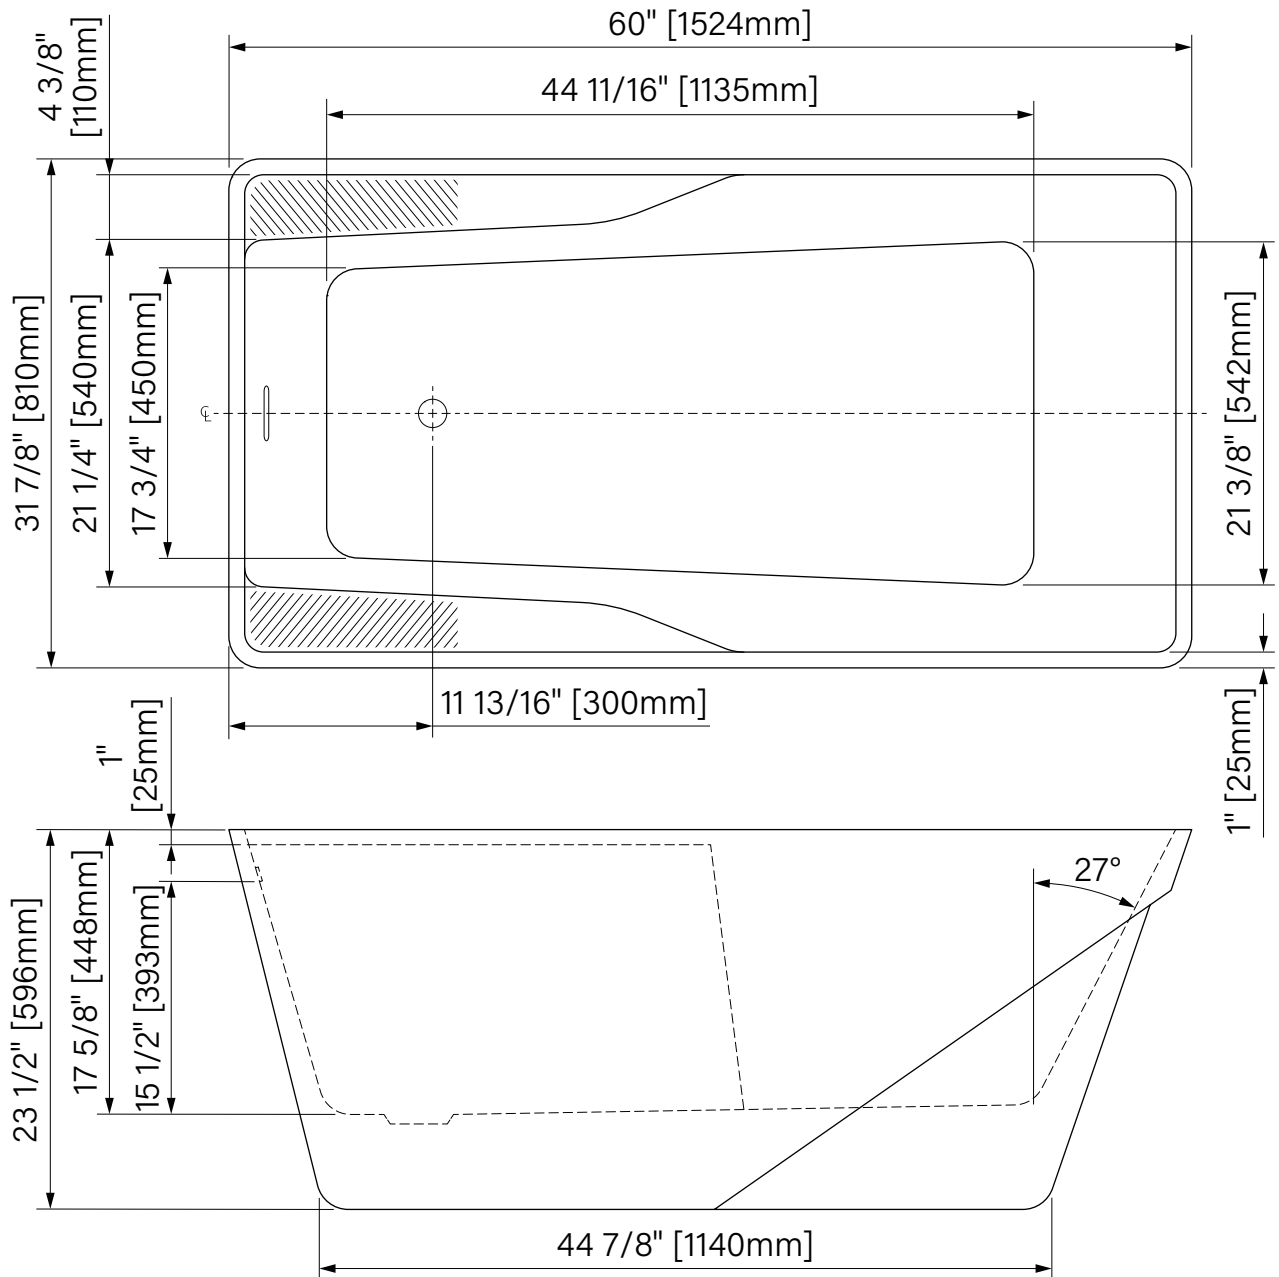

Drain & trop plein inclus
 Drain & overflow included

Espace double
 Double space

Acrylique hautement lustré
 High gloss acrylic

Pattes ajustables
 Adjustable legs

Point d'immersion 15 1/2"
 Immersion point 393mm

Axer

Baignoire autoportante

Acrylique blanc lusté

60" x 31 7/8" x 23 1/2"

1524mm x 810mm x 596mm

Point d'immersion : 15 1/2" / 393mm

Capacité d'eau : 72 gal É.U. / 273L

Freestanding bathtub

Glossy White Acrylic

60" x 31 7/8" x 23 1/2"

1524mm x 810mm x 596mm

Immersion point : 15 1/2" / 393mm

Water capacity : 72 gal U.S. / 273L

*Les dimensions sont soumises à des tolérances de fabrication et peuvent changer sans préavis
 *The dimensions are subject to manufacturer's tolerance and may change without notice.

**L'angle d'assise de la baignoire peut varier due à la forme/courbe de l'assise.

**Bathtub seating angle may vary due to shape/curvature and other bathtub shape reasons

zitta.ca