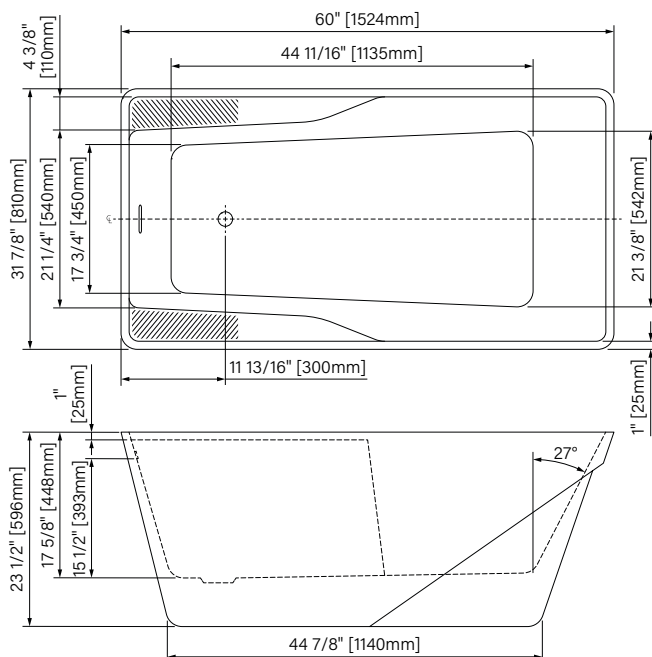

Options :

- Option Chromothérapie (OPT0002)
- Option Chromothérapie et Vibe (OPT0003)
- Option dossier chauffant (OPT0004)

Options :

- Optional Chromotherapy (OPT0002)
- Optional Chromotherapy and Vibe (OPT0003)
- Optional heated backrest (OPT0004)

Accessoires :

- Coussin rectangulaire (AB00017)
- Coussin oval (AB00027)
- Kit d'installation de baignoire autoportante (AB00035)

Accessories :

- Rectangular pillow (AB00017)
- Oval pillow (AB00027)
- Freestanding bathtub installation kit (AB00035)