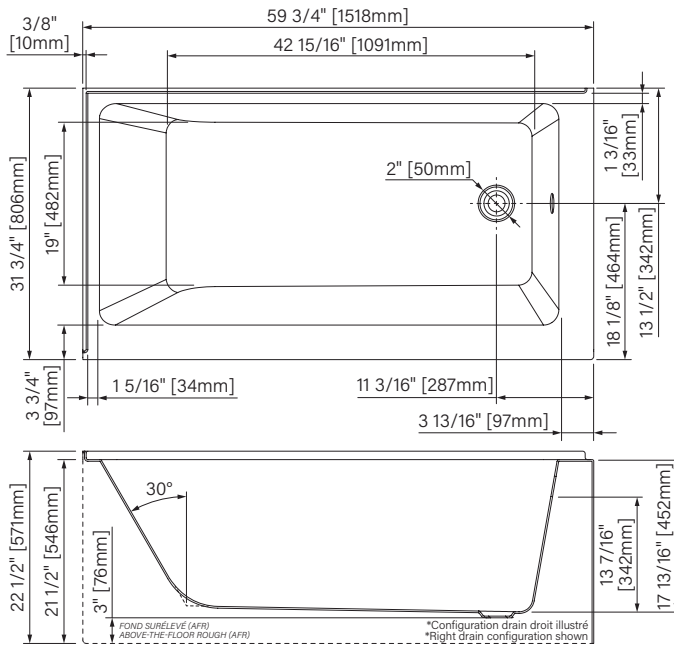

Baya II

Baya II

Baignoire à jupe
Fond surélevé (AFR)
Acrylique blanc lustré
1518mm x 806mm x 546mm

Skirted bathtub
Above-the-floor rough (AFR)
White glossy acrylic
59 3/4" x 31 3/4" x 21 1/2"

Couleurs de drain & Trop plein
Drain & Overflow colors :

Chrome poli
Polished chrome
CODE ACC00004

Nickel brossé
Brushed nickel
CODE ACC00005

Installation en coin
Corner installation

Robinetterie sur plage
Deck mount faucet

Espace simple
Single place

Pattes ajustables
Adjustable legs

Capacité d'eau 201L
Water capacity 53 US gal.

Conforme cUPC®
cUPC® compliant

Garantie de 20 ans
20 years warranty

REV : 2025-02-05

zitta.ca

Dimensions d'emballage / Packaging dimensions

BY26032TA0_1 :

Boîte / Box :

61" x 33" x 23 1/4", 110lbs

1549mm x 838mm x 590mm, 49.9kg

L = Gauche/Left
R = Droite/Right

Options :

- Option Chromothérapie (OPT0002)
- Option Chromothérapie et Vibe (OPT0003)
- Option dossier chauffant (OPT0004)

Options :

- Optional Chromotherapy (OPT0002)
- Optional Chromotherapy and Vibe (OPT0003)
- Optional heated backrest (OPT0004)

Accessoires :

- Coussin rectangulaire (AB00017)
- Coussin oval (AB00027)
- Kit d'installation de baignoire autoportante (AB00035)

Accessories :

- Rectangular pillow (AB00017)
- Oval pillow (AB00027)
- Freestanding bathtub installation kit (AB00035)