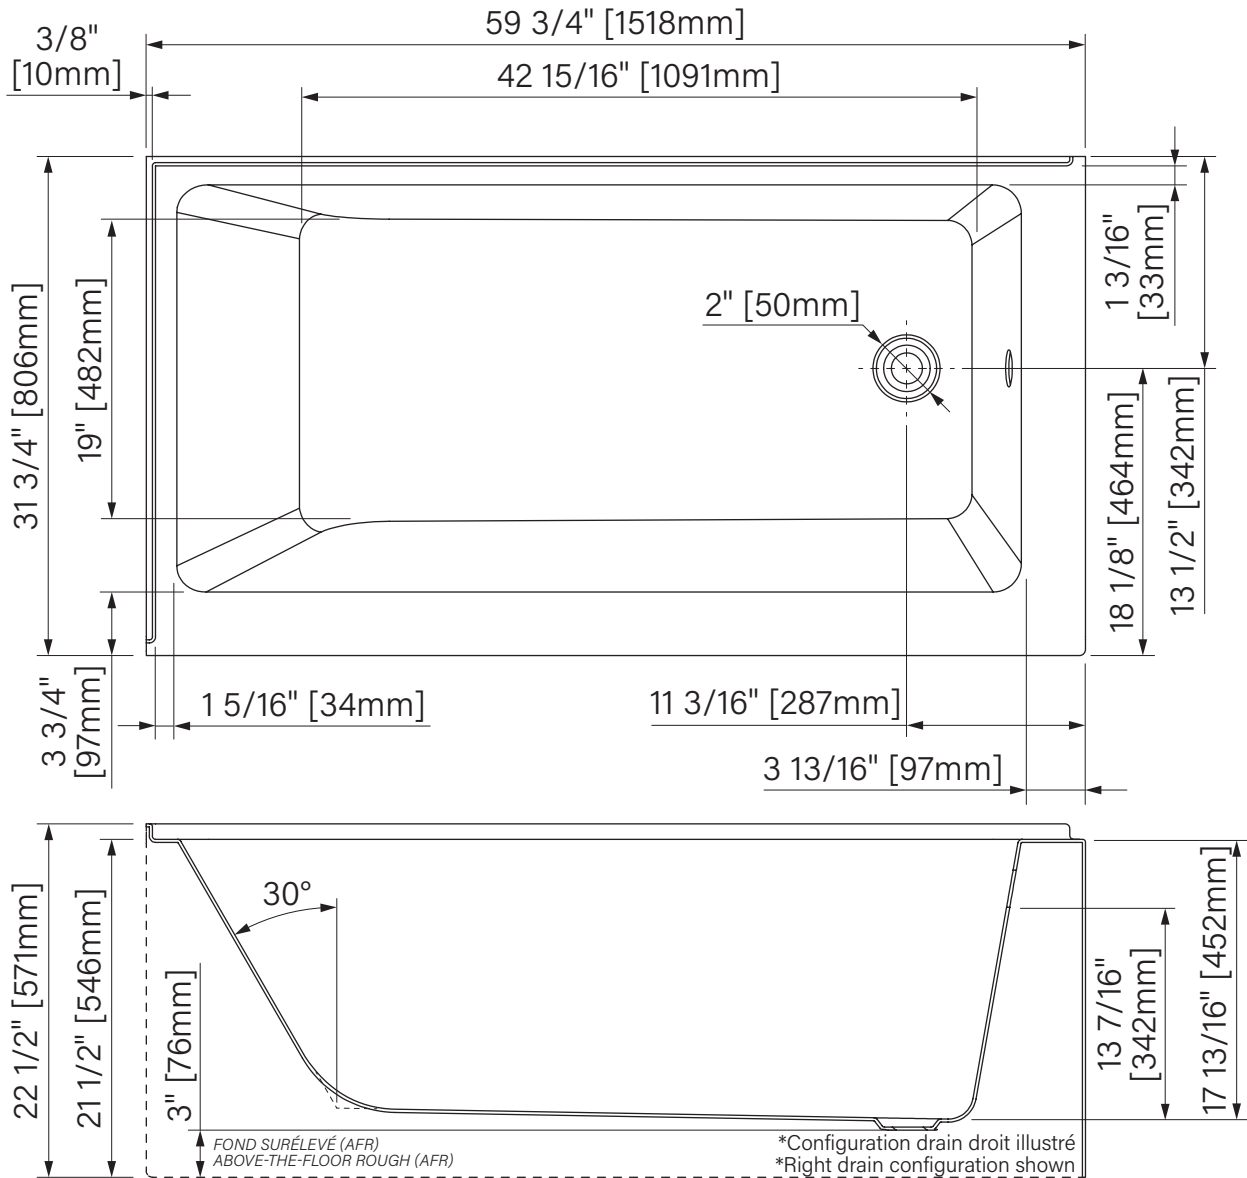

Baya II

Baignoire à jupe, FOND SURÉLEVÉ (AFR)
 Acrylique blanc lusté
 59 3/4" x 31 3/4" x 21 1/2"
 1518mm x 806mm x 546mm
 Point d'immersion : 342mm
 Capacité d'eau : 53 gal É.U. / 201L

Skirted bathtub, ABOVE-THE-FLOOR ROUGH (AFR)
 Glossy White Acrylic
 59 3/4" x 31 3/4" x 21 1/2"
 1518mm x 806mm x 546mm
 Immersion point : 13 7/16"
 Water capacity : 53 gal U.S. / 201L

*Les dimensions sont soumises à des tolérances de fabrication et peuvent changer sans préavis
 *The dimensions are subject to manufacturer's tolerance and may change without notice.

**L'angle d'assise de la baignoire peut varier due à la forme/courbe de l'assise.
 **Bathtub seating angle may vary due to shape/curvature and other bathtub shape reasons

REV : 2024-11-05

zitta.ca

Baya II

Baignoire à jupe, FOND SURÉLEVÉ (AFR)
 Acrylique blanc lusté
 59 3/4" x 31 3/4" x 21 1/2"
 1518mm x 806mm x 546mm
 Point d'immersion : 342mm
 Capacité d'eau : 53 gal É.U. / 201L

Skirted bathtub, ABOVE-THE-FLOOR ROUGH (AFR)
 Glossy White Acrylic
 59 3/4" x 31 3/4" x 21 1/2"
 1518mm x 806mm x 546mm
 Immersion point : 13 7/16"
 Water capacity : 53 gal U.S. / 201L

*Les dimensions sont soumises à des tolérances de fabrication et peuvent changer sans préavis
 *The dimensions are subject to manufacturer's tolerance and may change without notice.