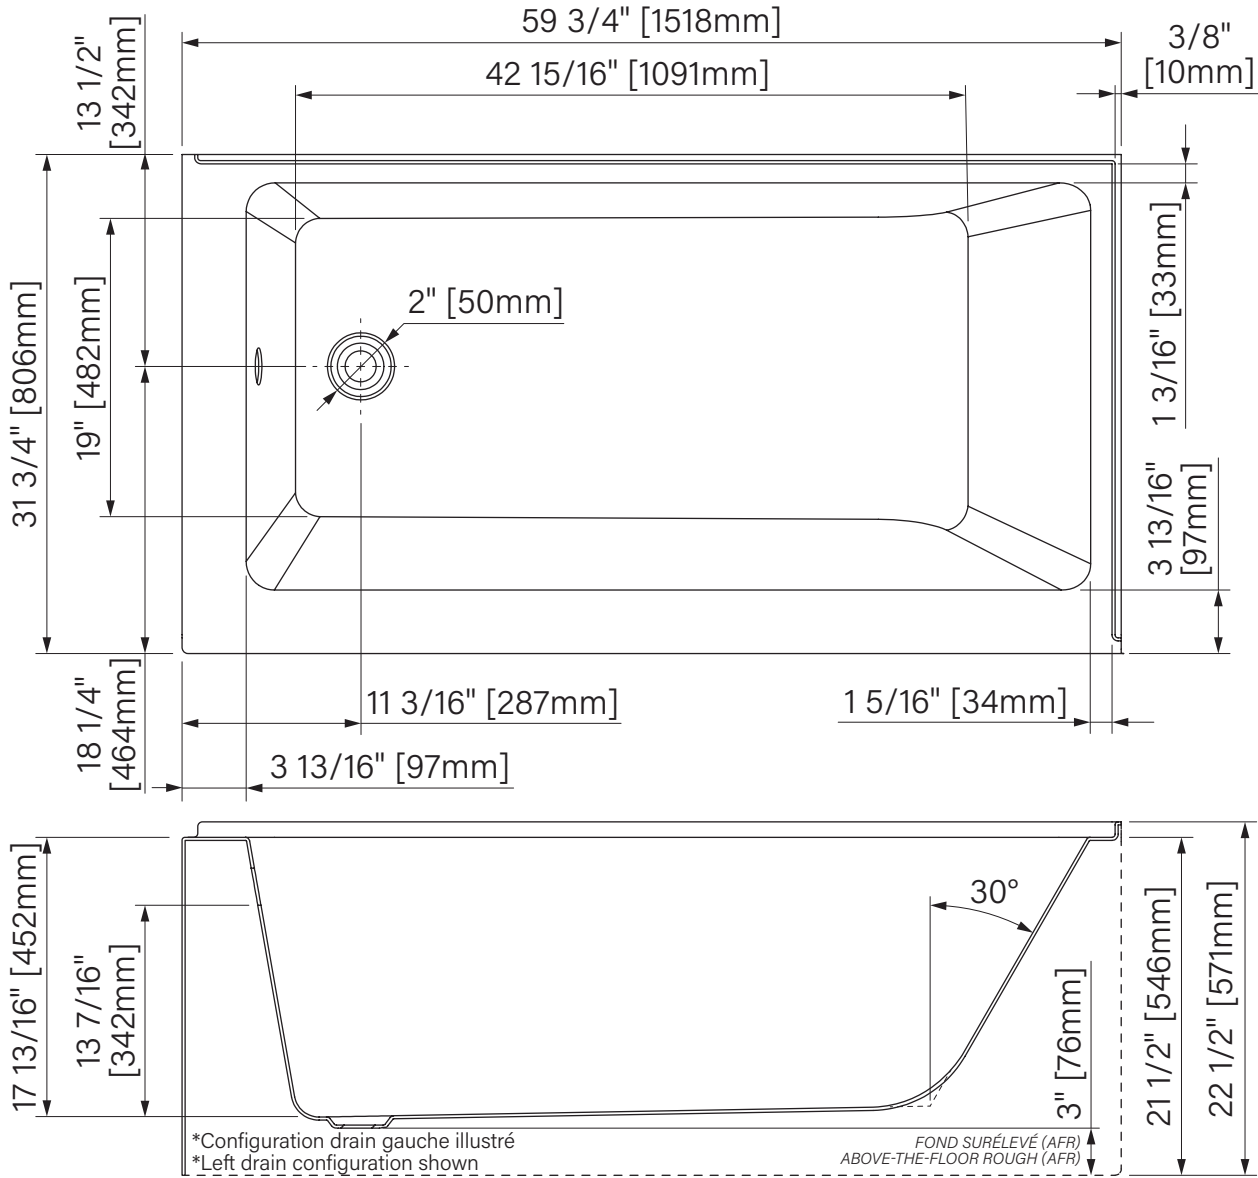

*Les dimensions sont soumises à des tolérances de fabrication et peuvent changer sans préavis
 *The dimensions are subject to manufacturer's tolerance and may change without notice.

**L'angle d'assise de la baignoire peut varier due à la forme/courbe de l'assise.
 **Bathtub seating angle may vary due to shape/curvature and other bathtub shape reasons

REV : 2024-11-05

zitta.ca

Baya II

Baignoire à jupe, FOND SURÉLEVÉ (AFR)
 Acrylique blanc lusté
 59 3/4" x 31 3/4" x 21 1/2"
 1518mm x 806mm x 546mm
 Point d'immersion : 342mm
 Capacité d'eau : 53 gal É.U. / 201L

Skirted bathtub, ABOVE-THE-FLOOR ROUGH (AFR)
 Glossy White Acrylic
 59 3/4" x 31 3/4" x 21 1/2"
 1518mm x 806mm x 546mm
 Immersion point : 13 7/16"
 Water capacity : 53 gal U.S. / 201L

*Les dimensions sont soumises à des tolérances de fabrication et peuvent changer sans préavis
 *The dimensions are subject to manufacturer's tolerance and may change without notice.

**L'angle d'assise de la baignoire peut varier due à la forme/courbe de l'assise.
 **Bathtub seating angle may vary due to shape/curvature and other bathtub shape reasons

REV : 2024-11-05

zitta.ca