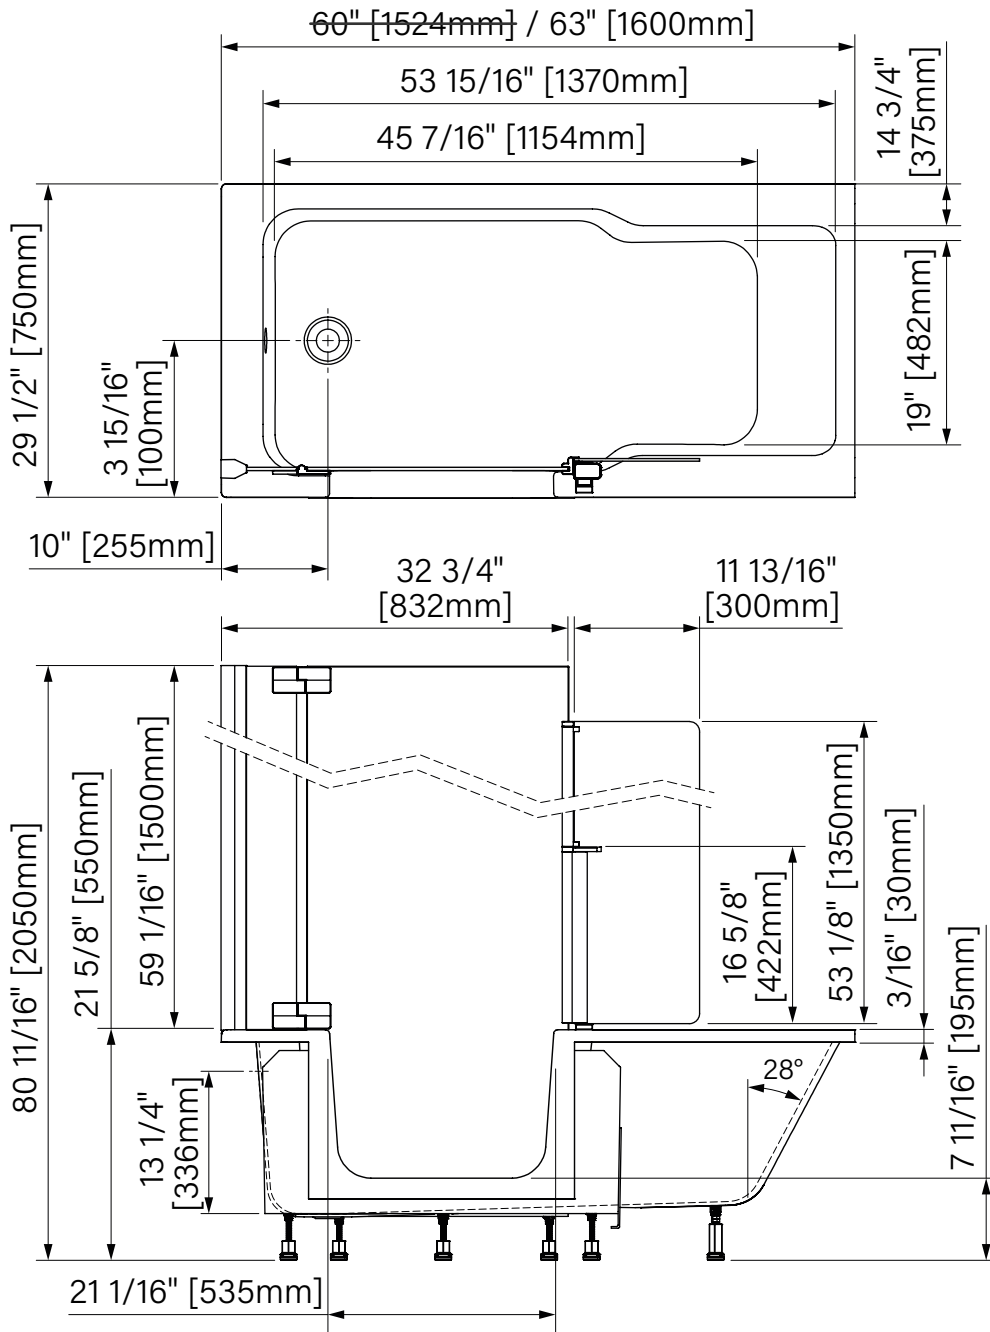

Duett

Baignoire en coin
Acrylique blanc lustré, porte de douche
1600mm x 750mm x 550mm

Corner bathtub
Glossy white acrylic, shower door
63" x 29 1/2" x 21 5/8"

Duett

Couleurs de drain & Trop plein
Drain & Overflow colors

Dimensions d'emballage / Packaging dimensions

TD26330T_D_0Z :
Boite / Box #1
64" x 31" x 30", 118lbs
1626mm x 787mm x 762mm, 53.5kg

**Les dimensions des boîtes peuvent varier ou changées sans préavis.
**Boxes dimensions may vary or change without notice.

Duett

Baignoire avec jupe accessible
 Acrylique blanc lusté, porte de douche
 60" / 63" x 29 1/2" x 80 11/16"
 1524mm / 1600mm x 750mm x 2050mm
 Point d'immersion : 12" / 305mm
 Capacité d'eau : 63 gal É.U. / 237L

Accessible skirt bathtub
 Glossy white acrylic, shower door
 60" / 63" x 29 1/2" x 80 11/16"
 1524mm / 1600mm x 750mm x 2050mm
 Immersion point : 12" / 305mm
 Water capacity : 63 gal U.S. / 237L

*Les dimensions sont soumises à des tolérances de fabrication et peuvent changer sans préavis
 *The dimensions are subject to manufacturer's tolerance and may change without notice.