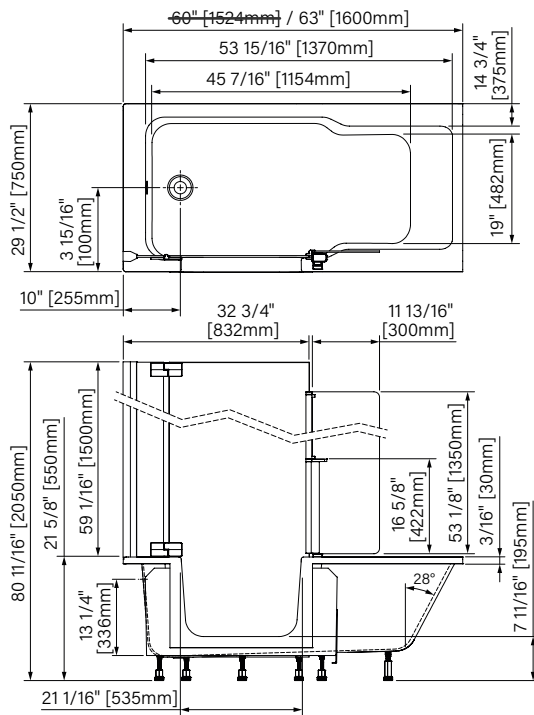

Options :

- Jupe prêt à tuiler, drain gauche
- Jupe prêt à tuiler, drain droite
- Jupe en acrylique, drain gauche
- Jupe en acrylique, drain droite

TD26330TTDL0Z
TD26330TTDR0Z
TD26330TADL0Z
TD26330TADR0Z

Options :

- Ready-to-tile skirt, left drain
- Ready-to-tile skirt, right drain
- Acrylic skirt, left drain
- Acrylic skirt, right drain

TD26330TTDL0Z
TD26330TTDR0Z
TD26330TADL0Z
TD26330TADR0Z

Accessoires :

- Coussin rectangulaire
- Coussin oval
- Banc en coin Duett
- Panneau anti-éclaboussure

L = Left
R = Right
(AB00017)
(AB00027)
(TDU0002XBT00)
(TDU0001XV0C_)

Accessories :

- Rectangular pillow
- Oval pillow
- Duett corner seat
- Splash guard panel

(AB00017)
(AB00027)
(TDU0002XBT00)
(TDU0001XV0C_)

zitta.ca

Dimensions d'emballage / Packaging dimensions

TD26330T_D_0Z :
Boite / Box #1
64" x 31" x 30", 118lbs
1626mm x 787mm x 762mm, 53.5kg