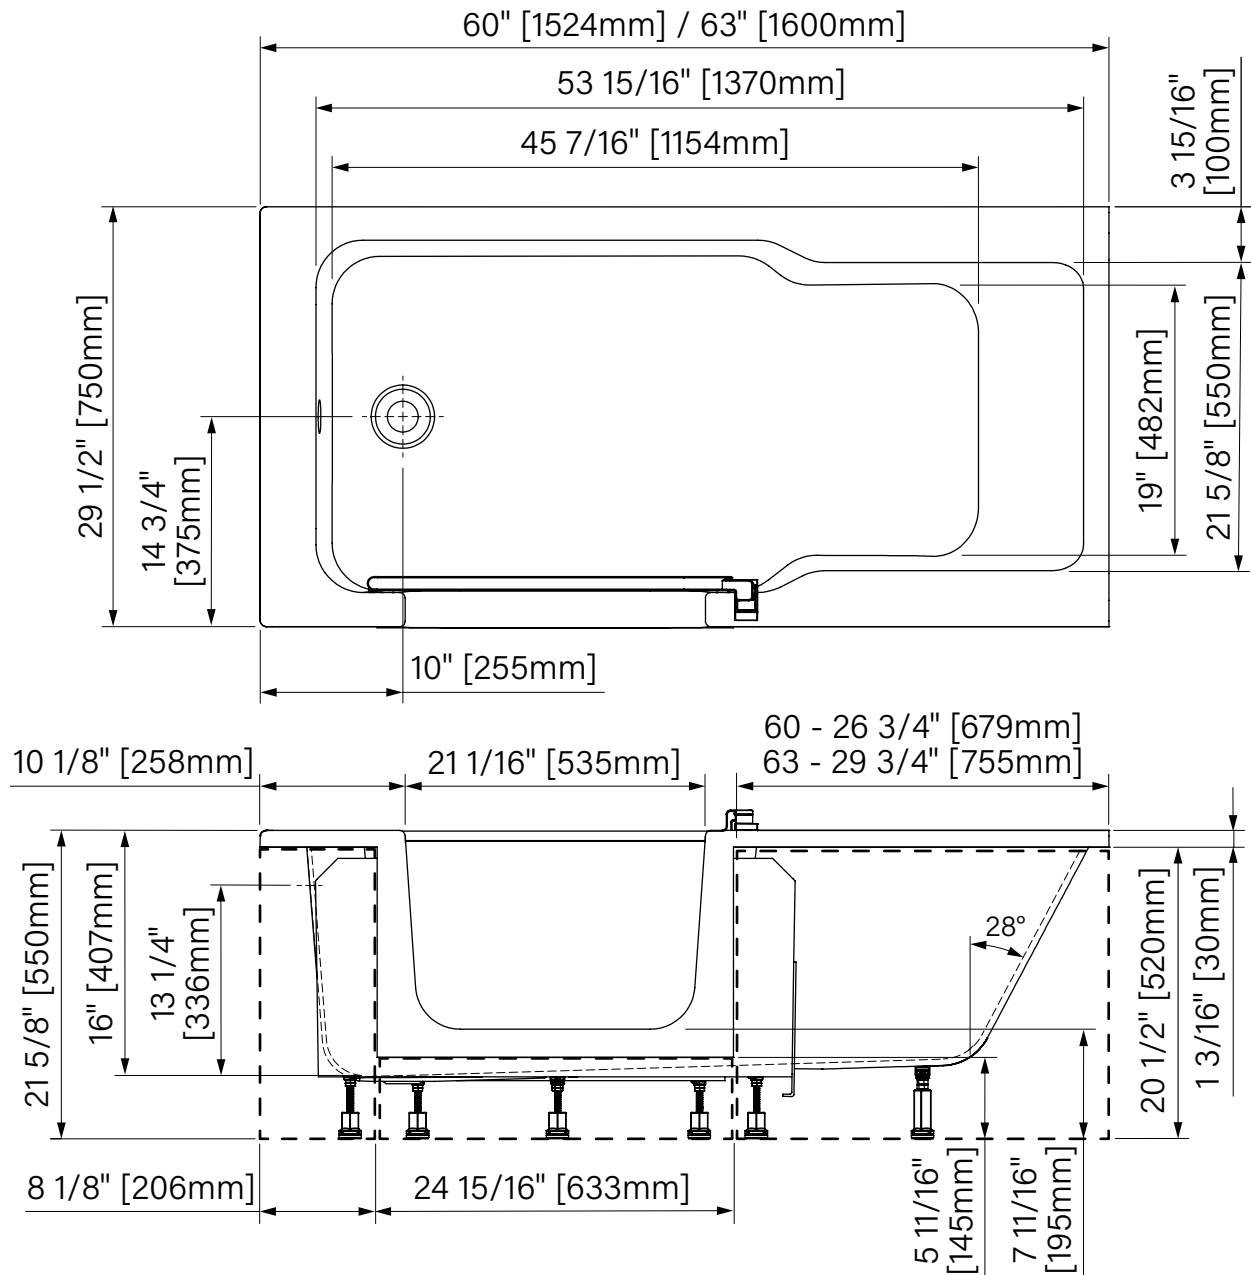

Duett

Baignoire alcôve
Acrylique blanc lustré, porte de baignoire
1524mm ou 1600mm x 750mm x 550mm

Alcove bathtub
Glossy white acrylic, bathtub door
60" or 63" x 29 1/2" x 21 5/8"

Duett

Couleurs de drain & Trop plein
Drain & Overflow colors

(AB00017)
(AB00027)
(TDU0002XBT00)

Accessories :

- Rectangular pillow
- Oval pillow
- Duett corner seat

(AB00017)
(AB00027)
(TDU0002XBT00)

zitta.ca

Dimensions d'emballage / Packaging dimensions

TD1_30T_I_OZ :
Boîte / Box #1
61" x 31" x 30", 118lbs
1549mm x 787mm x 762mm, 53.5kg

**Les dimensions des boîtes peuvent varier ou changées sans préavis.
**Boxes dimensions may vary or change without notice.

Duett

Baignoire avec jupe accessible
 Acrylique blanc lusté, porte de bain
 60" / 63" x 29 1/2" x 80 11/16"
 1524mm / 1600mm x 750mm x 2050mm
 Point d'immersion : 12" / 305mm
 Capacité d'eau : 63 gal É.U. / 237L

Accessible skirt bathtub
 Glossy white acrylic, bathtub door
 60" / 63" x 29 1/2" x 80 11/16"
 1524mm / 1600mm x 750mm x 2050mm
 Immersion point : 12" / 305mm
 Water capacity : 63 gal U.S. / 237L

*Les dimensions sont soumises à des tolérances de fabrication et peuvent changer sans préavis
 *The dimensions are subject to manufacturer's tolerance and may change without notice.