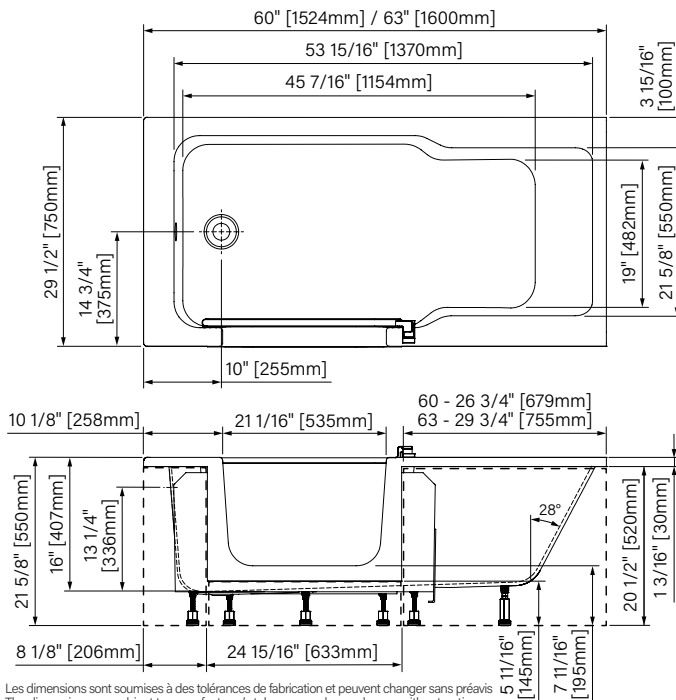

Options :

- Jupe prêt à tuiler, drain gauche
- Jupe prêt à tuiler, drain droite
- Jupe en acrylique, drain gauche
- Jupe en acrylique, drain droite

60 ou/or 63

TD1_30TTTL0Z
TD1_30TTTROZ
TD1_30TATL0Z
TD1_30TATROZ

Options :

- Ready-to-tile skirt, left drain
- Ready-to-tile skirt, right drain
- Acrylic skirt, left drain
- Acrylic skirt, right drain

TD1_30TTTL0Z
TD1_30TTTROZ
TD1_30TATL0Z
TD1_30TATROZ

Accessoires :

- Coussin rectangulaire
- Coussin oval
- Banc en coin Duett

(AB00017)
(AB00027)
(TDU0002XBT00)

Accessories :

- Rectangular pillow
- Oval pillow
- Duett corner seat

(AB00017)
(AB00027)
(TDU0002XBT00)

zitta.ca

Dimensions d'emballage / Packaging dimensions

TD1_30T_I_OZ :
Boîte / Box #1
61" x 31" x 30", 118lbs
1549mm x 787mm x 762mm, 53.5kg

**Les dimensions des boîtes peuvent varier ou changées sans préavis.
**Boxes dimensions may vary or change without notice.