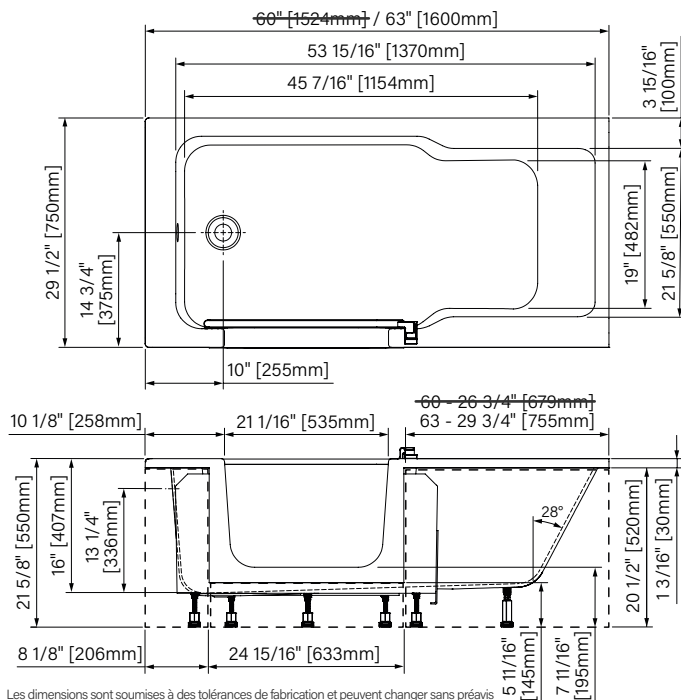

Options :

- Jupe prêt à tuiler, drain gauche
- Jupe prêt à tuiler, drain droite
- Jupe en acrylique, drain gauche
- Jupe en acrylique, drain droite

TD26330TTTL0Z
TD26330TTTROZ
TD26330TATL0Z
TD26330TATROZ

Options :

- Ready-to-tilt skirt, left drain
- Ready-to-tilt skirt, right drain
- Acrylic skirt, left drain
- Acrylic skirt, right drain

TD26330TTTL0Z
TD26330TTTROZ
TD26330TATL0Z
TD26330TATROZ

Accessoires :

- Coussin rectangulaire
- Coussin oval
- Banc en coin Duett
- Panneau anti-éclaboussure

L = Left
R = Right
(AB00017)
(AB00027)
(TDU0002XBT00)
(TDU0001XVOC_)

Accessories :

- Rectangular pillow
- Oval pillow
- Duett corner seat
- Splash guard panel

(AB00017)
(AB00027)
(TDU0002XBT00)
(TDU0001XVOC_)

zitta.ca

Dimensions d'emballage / Packaging dimensions

TD26330T_D_0Z :
Boite / Box #1
64" x 31" x 30", 118lbs
1626mm x 787mm x 762mm, 53.5kg