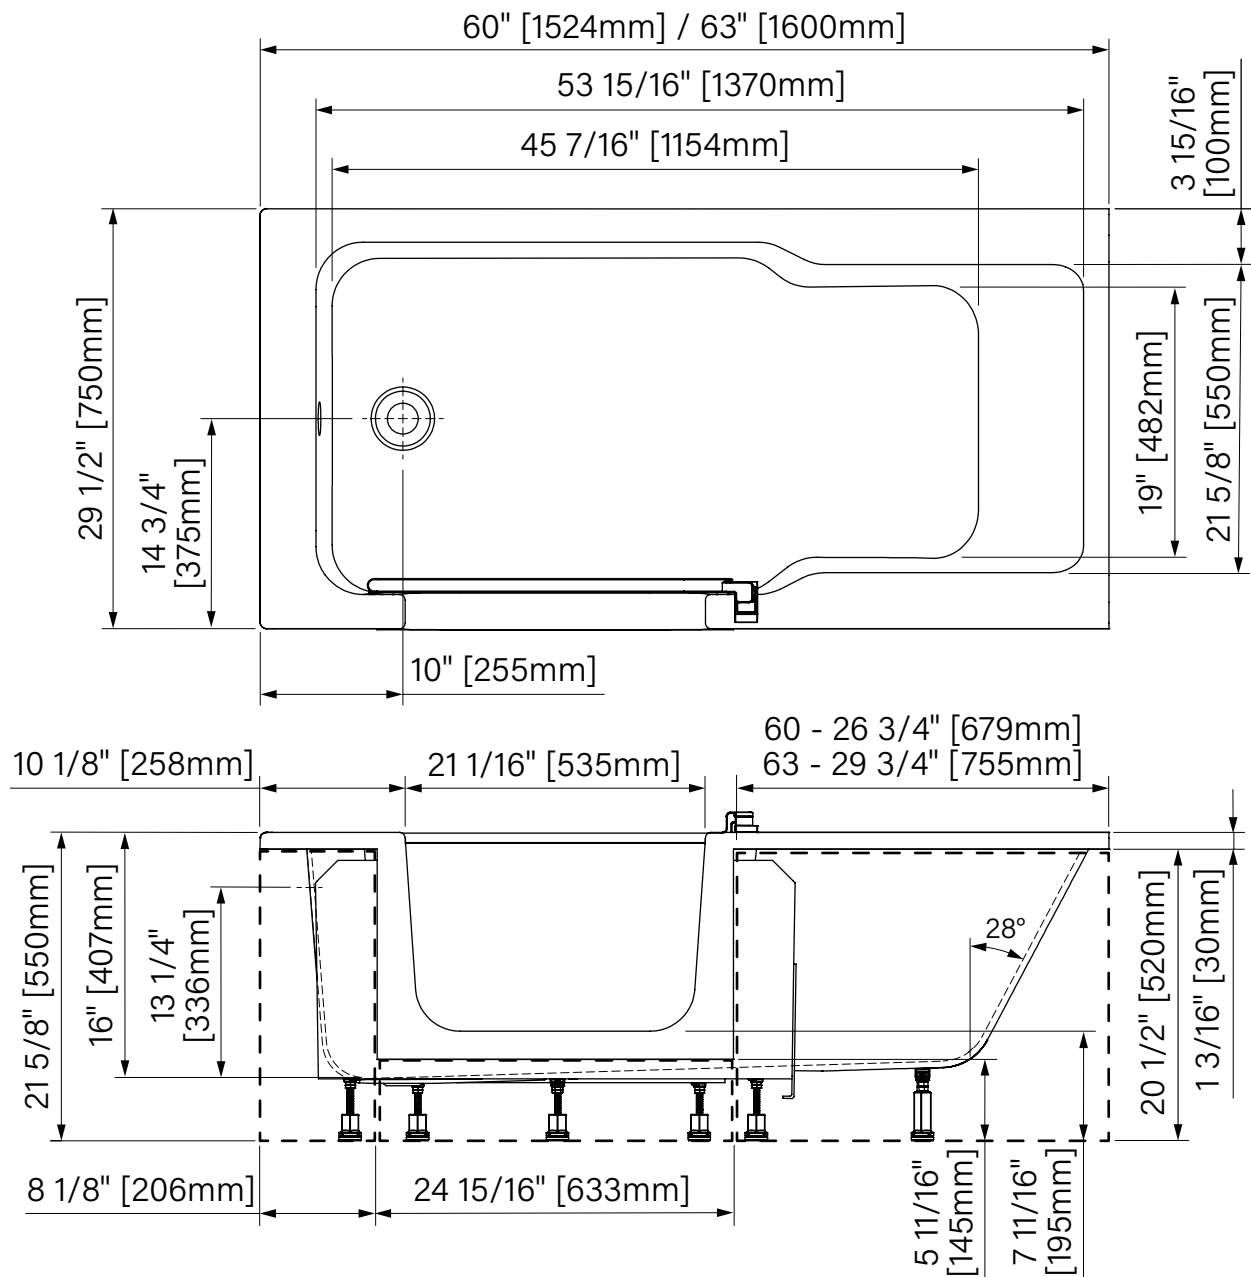

# Duett

Baignoire en coin  
Acrylique blanc lustré, porte de douche  
1600mm x 750mm x 550mm

Corner bathtub  
Glossy white acrylic, shower door  
63" x 29 1/2" x 21 5/8"

## Dimensions d'emballage / Packaging dimensions

TD26330T\_D\_0Z :  
Boite / Box #1  
64" x 31" x 30", 118lbs  
1626mm x 787mm x 762mm, 53.5kg

\*\*Les dimensions des boîtes peuvent varier ou changer sans préavis.  
\*\*Boxes dimensions may vary or change without notice.

# Duett

Baignoire avec jupe accessible  
 Acrylique blanc lusté, porte de bain  
 60" / 63" x 29 1/2" x 80 11/16"  
 1524mm / 1600mm x 750mm x 2050mm  
 Point d'immersion : 12" / 305mm  
 Capacité d'eau : 63 gal É.U. / 237L

Accessible skirt bathtub  
 Glossy white acrylic, bathtub door  
 60" / 63" x 29 1/2" x 80 11/16"  
 1524mm / 1600mm x 750mm x 2050mm  
 Immersion point : 12" / 305mm  
 Water capacity : 63 gal U.S. / 237L