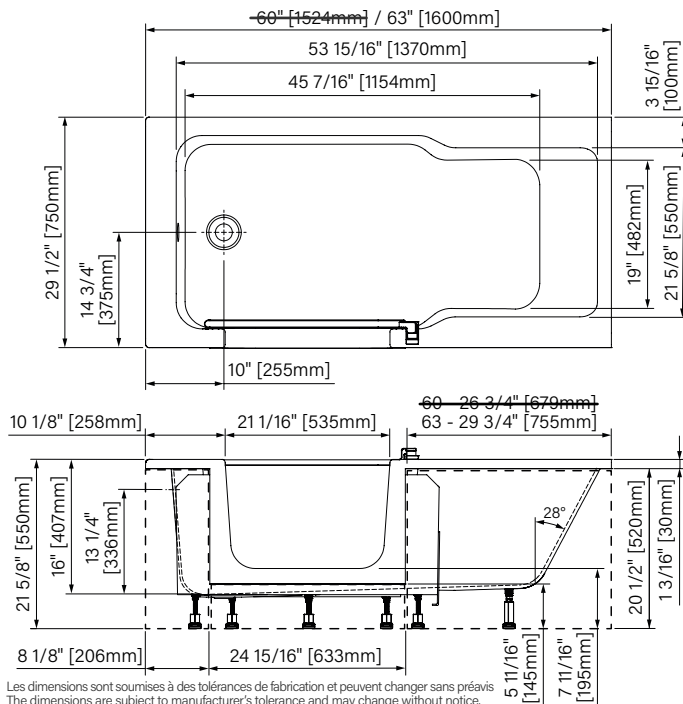

Options :

- Jupe prêt à tuiler, drain gauche
- Jupe prêt à tuiler, drain droite
- Jupe en acrylique, drain gauche
- Jupe en acrylique, drain droite

TD36330TTTL0Z
TD36330TTTROZ
TD36330TATL0Z
TD36330TATROZ

Options :

- Ready-to-tile skirt, left drain
- Ready-to-tile skirt, right drain
- Acrylic skirt, left drain
- Acrylic skirt, right drain

TD36330TTTL0Z
TD36330TTTROZ
TD36330TATL0Z
TD36330TATROZ

Accessoires :

- Coussin rectangulaire
- Coussin oval
- Banc en coin Duett

(AB00017)
(AB00027)
(TDU0002XBT00)

Accessories :

- Rectangular pillow
- Oval pillow
- Duett corner seat

(AB00017)
(AB00027)
(TDU0002XBT00)