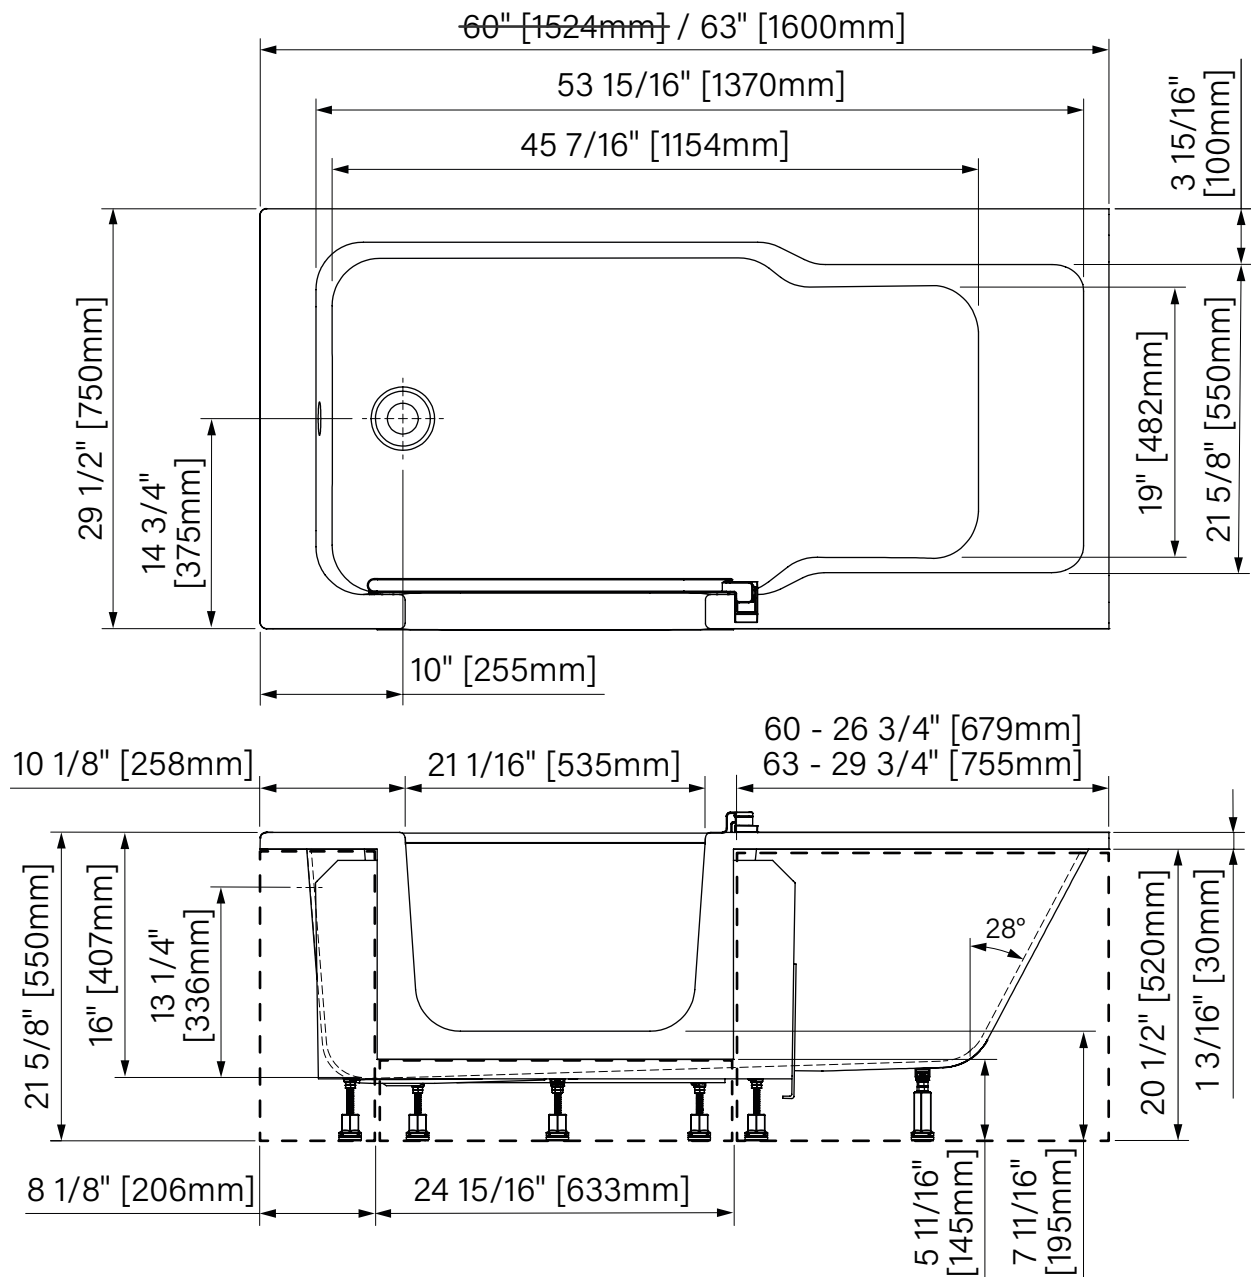

# Duett

Baignoire sur mur  
Acrylique blanc lustré, porte de baignoire  
1600mm x 750mm x 550mm

On wall bathtub  
Glossy white acrylic, bathtub door  
63" x 29 1/2" x 21 5/8"

## Dimensions d'emballage / Packaging dimensions

TD36330T\_T\_OZ :  
Boite / Box #1  
64" x 31" x 30", 118lbs  
1626mm x 787mm x 762mm, 53.5kg

\*\*Les dimensions des boîtes peuvent varier ou changées sans préavis.  
\*\*Boxes dimensions may vary or change without notice.

# Duett

Baignoire avec jupe accessible  
 Acrylique blanc lusté, porte de bain  
 60" / 63" x 29 1/2" x 80 11/16"  
 1524mm / 1600mm x 750mm x 2050mm  
 Point d'immersion : 12" / 305mm  
 Capacité d'eau : 63 gal É.U. / 237L

Accessible skirt bathtub  
 Glossy white acrylic, bathtub door  
 60" / 63" x 29 1/2" x 80 11/16"  
 1524mm / 1600mm x 750mm x 2050mm  
 Immersion point : 12" / 305mm  
 Water capacity : 63 gal U.S. / 237L