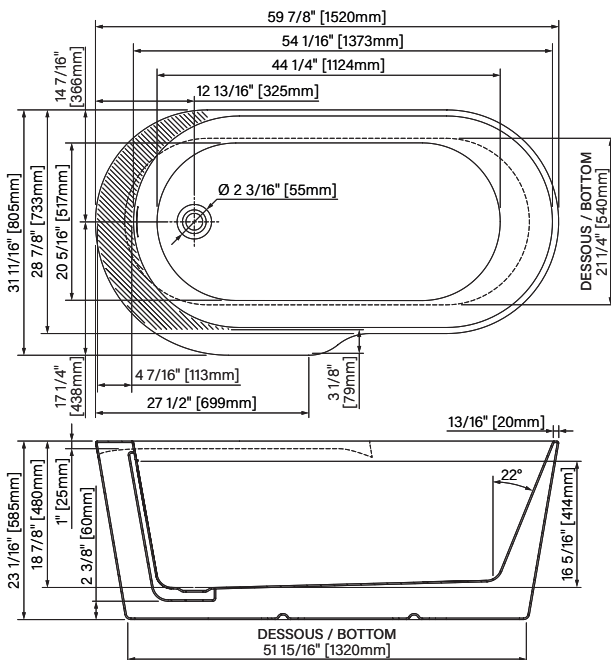

Options :

- Option Chromothérapie (OPT0002)
- Option Chromothérapie et Vibe (OPT0003)
- Option dossier chauffant (OPT0004)

Options :

- Optional Chromotherapy (OPT0002)
- Optional Chromotherapy and Vibe (OPT0003)
- Optional heated backrest (OPT0004)

Accessoires :

- Coussin rectangulaire (AB00017)
- Coussin oval (AB00027)
- Kit d'installation de baignoire autoportante (AB00035)

Accessories :

- Rectangular pillow (AB00017)
- Oval pillow (AB00027)
- Freestanding bathtub installation kit (AB00035)