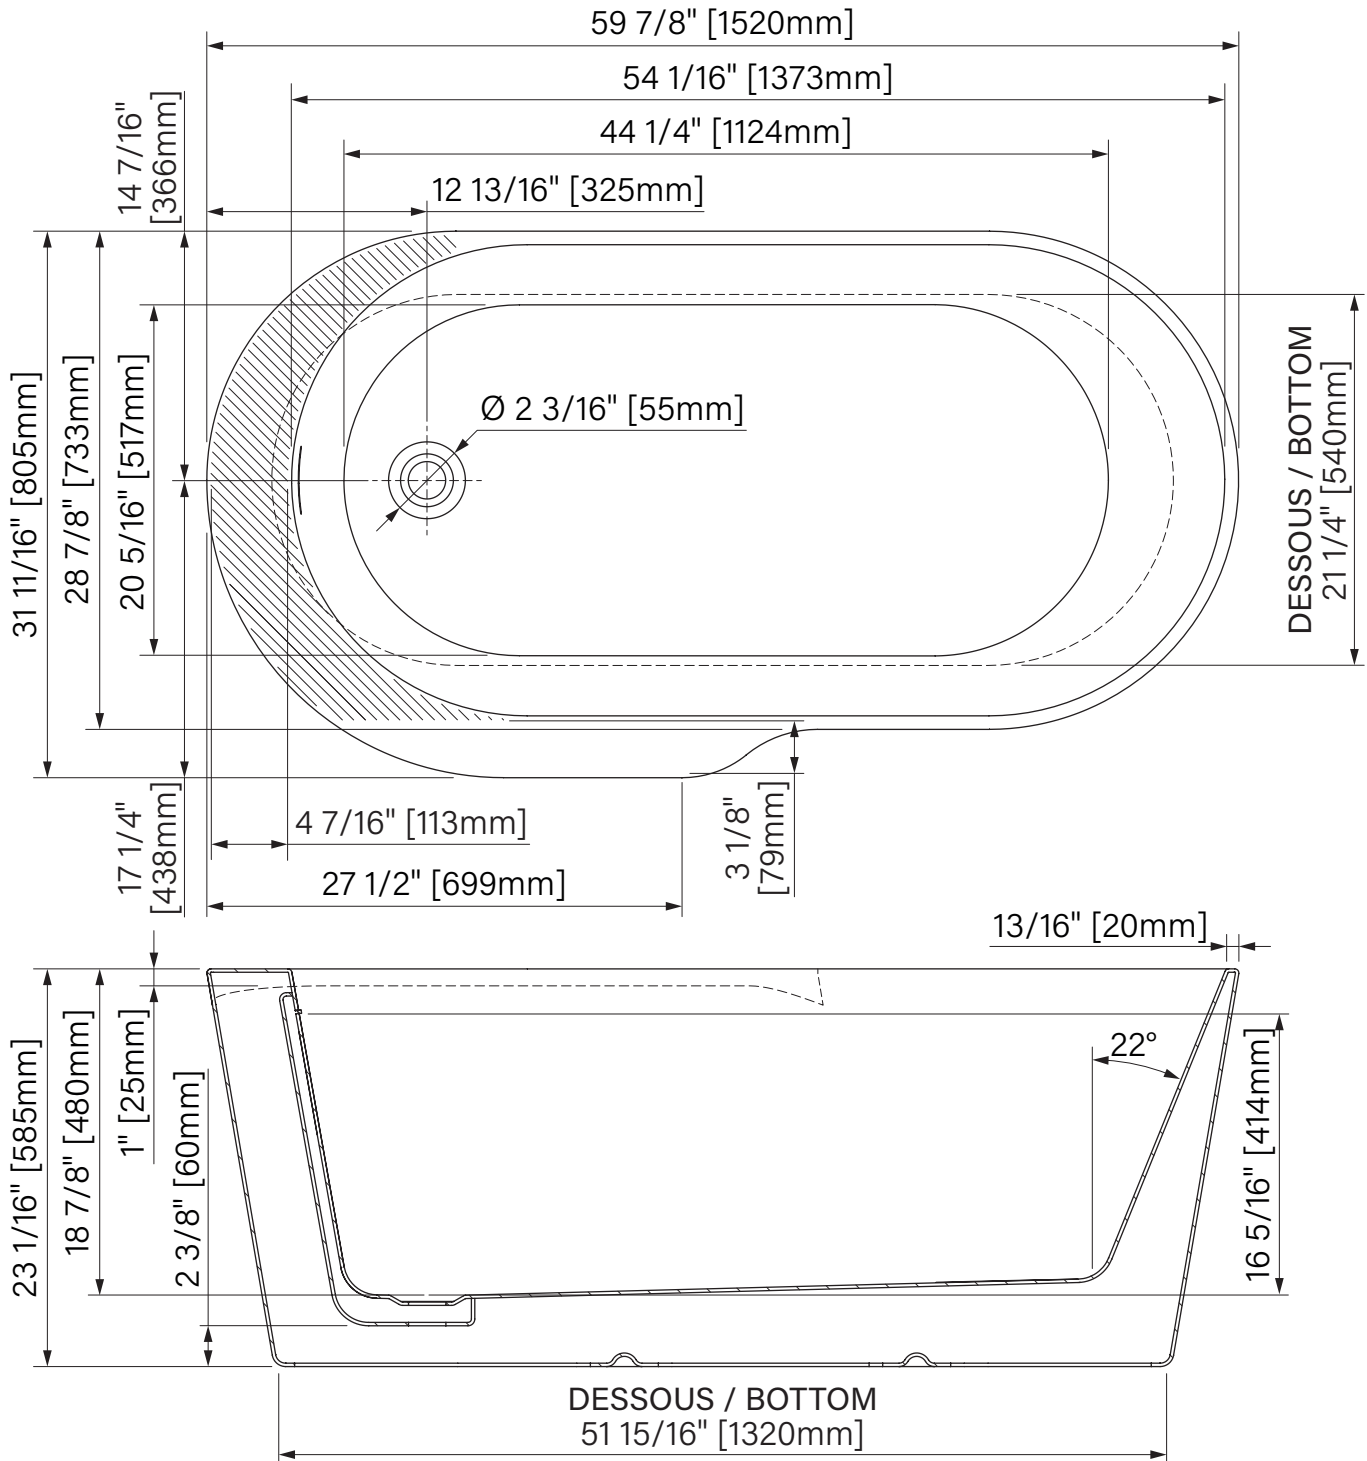

Esla

Baignoire autoportante
59 3/4" x 31 5/8" x 23 1/16"
1518mm x 804mm x 585mm

Freestanding bathtub
59 3/4" x 31 5/8" x 23 1/16"
1518mm x 804mm x 585mm

Esla

Couleurs de baignoire disponibles :
Available bathtub colors :

REV : 2025-03-04

zitta.ca

Dimensions d'emballage / Packaging dimensions

TEL6032FA00_ : 1 = Blanc lustré / Glossy white
 Boite / Box : 5 = Blanc mat / Matte white
 61 7/16" x 33 1/16" x 25 9/16", 121lbs
 1560mm x 840mm x 650mm, 55kg

**Les dimensions des boîtes peuvent varier ou changer sans préavis.
**Boxes dimensions may vary or change without notice.

Esla

Baignoire autoportante
 Acrylique & renforcé de fibre de verre
 59 7/8" x 31 11/16" x 23 1/16"
 1520mm x 805mm x 585mm
 Point d'immersion : 16 5/16" / 414mm
 Capacité d'eau : 68 gal. / 258L

Freestanding bathtub
 Acrylic & fiberglass reinforced
 59 7/8" x 31 11/16" x 23 1/16"
 1520mm x 805mm x 585mm
 Immersion point : 16 5/16" / 414mm
 Water capacity : 68 gal. / 258L

*Les dimensions sont soumises à des tolérances de fabrication et peuvent changer sans préavis
 *The dimensions are subject to manufacturer's tolerance and may change without notice.