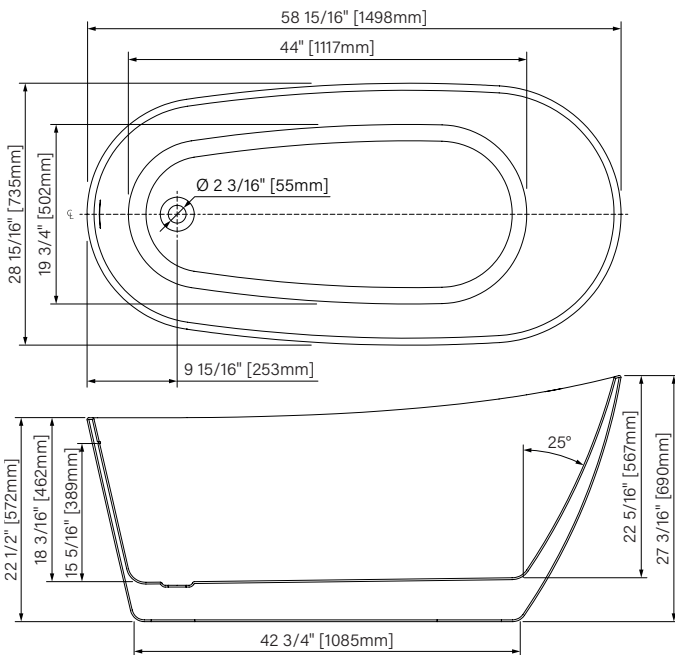

Issa 2.0

Issa 2.0

Baignoire autoportante
58 15/16" x 28 15/16" x 27 3/16"
1498mm x 735mm x 690mm

Freestanding bathtub
58 15/16" x 28 15/16" x 27 3/16"
1498mm x 735mm x 690mm

Couleurs de baignoire disponibles :
Available bathtub colors :

Drain colors :
Couleurs de drain :

Chrome poli
Polished chrome
CODE ACC00008

Nickel brossé
Brushed nickel
CODE ACC00009

Or 24k
24k gold
CODE ACC00010

Noir mat
Matte black
CODE ACC00011

Blanc lustré
Glossy white
CODE ACC00016

Blanc mat
Matte white
CODE ACC00017

Espace simple
Single place

Dossier haut
High backrest

Pattes ajustables
Adjustable legs

Capacité d'eau 234L
Water capacity 62 US gal.

Garantie de 20 ans
20 years warranty

REV : 2025-03-05

zitta.ca

Dimensions d'emballage / Packaging dimensions

T125929FA00_ :
Boîte / Box : 1 = Blanc lustré / Glossy white
5 = Blanc mat / Matte white
61" x 31" x 29 1/2", 118lbs
1549mm x 787mm x 749mm, 53.5kg

**Les dimensions des boîtes peuvent varier ou changées sans préavis.
**Boxes dimensions may vary or change without notice.

Options :

- Option Chromothérapie (OPT0002)
- Option Chromothérapie et Vibe (OPT0003)
- Option dossier chauffant (OPT0004)

Options :

- Optional Chromotherapy (OPT0002)
- Optional Chromotherapy and Vibe (OPT0003)
- Optional heated backrest (OPT0004)

Accessoires :

- Coussin rectangulaire (AB00017)
- Coussin oval (AB00027)
- Kit d'installation de baignoire autoportante (AB00035)

Accessories :

- Rectangular pillow (AB00017)
- Oval pillow (AB00027)
- Freestanding bathtub installation kit (AB00035)