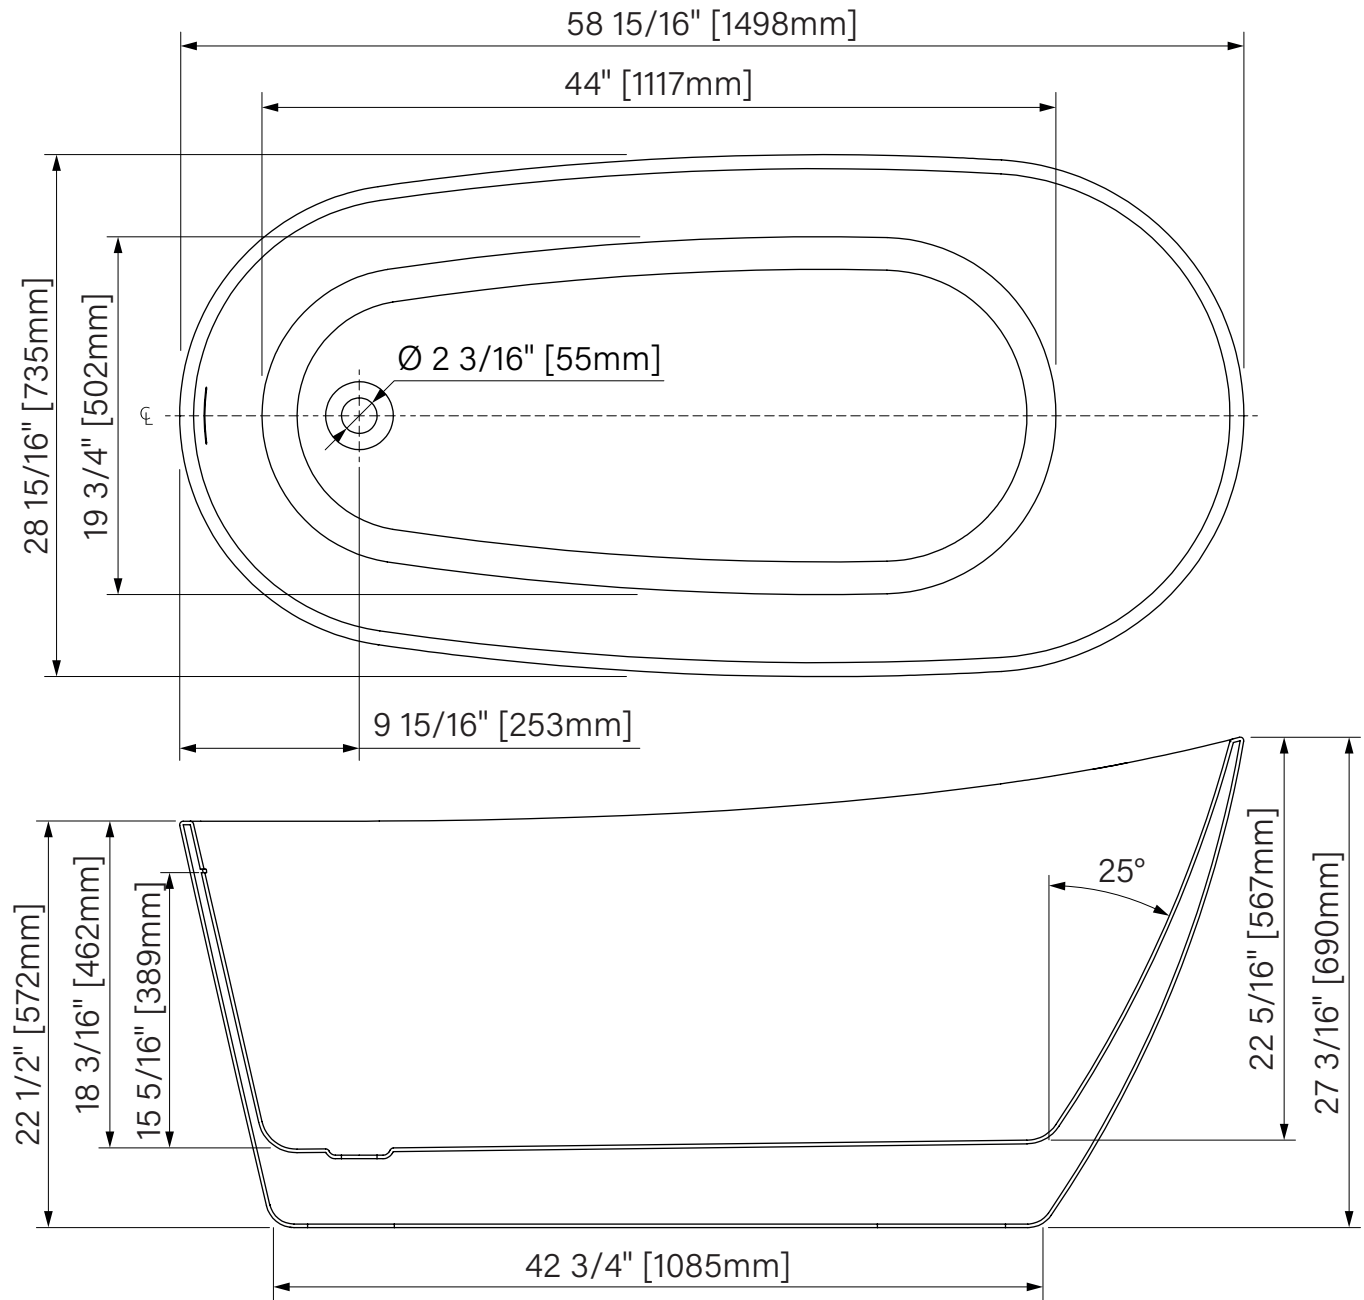

Pattes ajustables
Adjustable legs

Point d'immersion 389mm
Immersion point 15 5/16"

Capacité d'eau 234L
Water capacity 62 US gal.

Garantie de 20 ans
20 years warranty

Les dimensions sont soumises à des tolérances de fabrication et peuvent changer sans préavis.
The dimensions are subject to manufacturer's tolerance and may change without notice.

Accessories :

- Rectangular pillow (AB00017)
- Oval pillow (AB00027)
- Freestanding bathtub installation kit (AB00035)

Issa 2.0

Baignoire autoportante
Acrylique & renforcé de fibre de verre
58 15/16" x 28 15/16" x 27 3/16"
1498mm x 735mm x 690mm
Point d'immersion 389mm
Capacité d'eau 62 gal É.U. / 234L

Freestanding bathtub
Acrylic & fiberglass reinforced
58 15/16" x 28 15/16" x 27 3/16"
1498mm x 735mm x 690mm
Immersion point 15 5/16"
Water capacity 62 gal U.S. / 234L

*Les dimensions sont soumises à des tolérances de fabrication et peuvent changer sans préavis
*The dimensions are subject to manufacturer's tolerance and may change without notice.

**L'angle d'assise de la baignoire peut varier due à la forme/courbe de l'assise.
**Bathtub seating angle may vary due to shape/curvature and other bathtub shape reasons

REV : 2025-02-28

zitta.ca