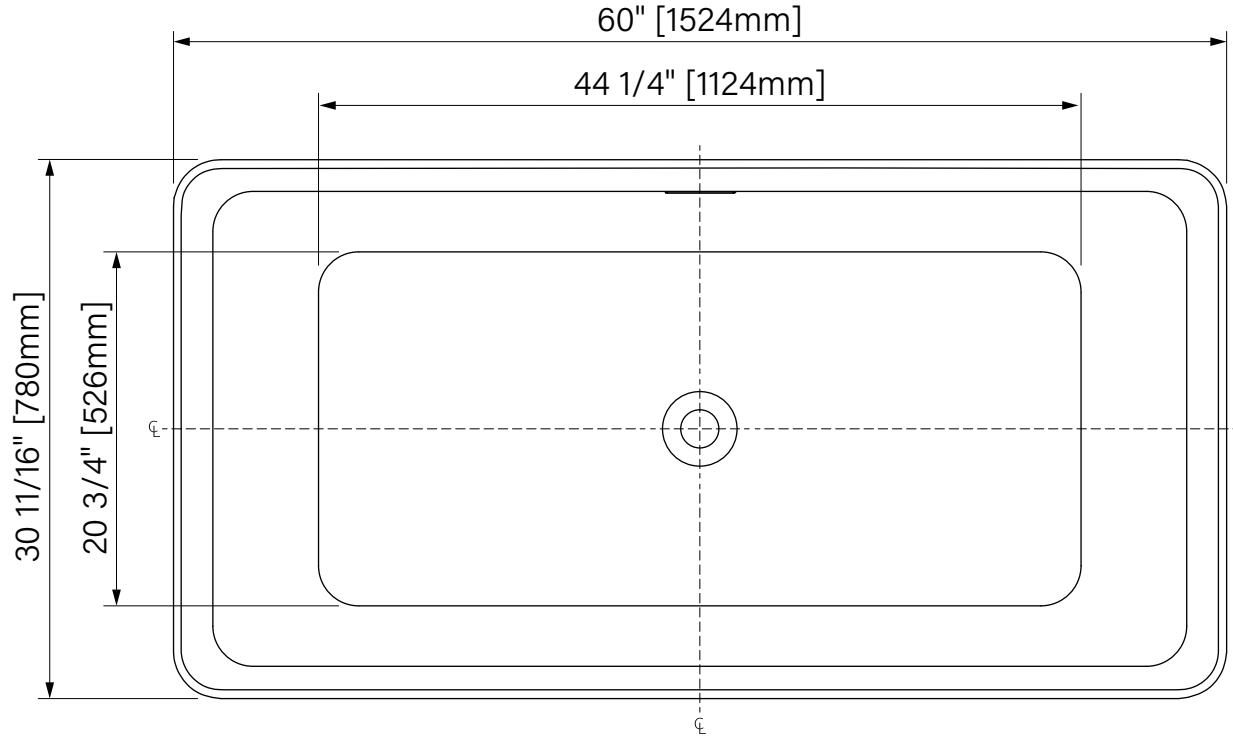

zitta.ca

Dimensions d'emballage / Packaging dimensions

TPL6031FA001

Box/Boite #1 :

61" x 32" x 26", 117lbs

1549mm x 813mm x 660mm, 53.1kg

*Disponible en unité de 10, sans emballage individuel. (TPL6031FA_01-10)

Baignoire Autoportante
Acrylique blanc lusté

60" x 30 11/16" x 23 5/8"
1524mm x 780mm x 600mm

Point d'immersion : 15 1/8" / 385mm

Capacité d'eau : 74 gal. / 282L

Freestanding Bathtub
Glossy White Acrylic

60" x 30 11/16" x 23 5/8"
1524mm x 780mm x 600mm

Immersion point : 15 1/8" / 385mm

Water capacity : 74 gal. / 282L

*Les dimensions sont soumises à des tolérances de fabrication et peuvent changer sans préavis
*The dimensions are subject to manufacturer's tolerance and may change without notice.

**L'angle d'assise de la baignoire peut varier due à la forme/courbe de l'assise.
**Bathtub seating angle may vary due to shape/curvature and other bathtub shape reasons

zitta.ca