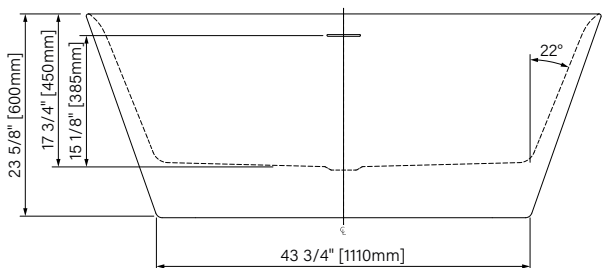

Les dimensions sont soumises à des tolérances de fabrication et peuvent changer sans préavis
The dimensions are subject to manufacturer's tolerance and may change without notice.

Options :

- Option Chromothérapie (OPT0002)
- Option Chromothérapie et Vibe (OPT0003)
- Option dossier chauffant (OPT0004)

Options :

- Optional Chromotherapy (OPT0002)
- Optional Chromotherapy and Vibe (OPT0003)
- Optional heated backrest (OPT0004)

Accessoires :

- Coussin rectangulaire (AB00017)
- Coussin oval (AB00027)
- Kit d'installation de baignoire autoportante (AB00035)

Accessories :

- Rectangular pillow (AB00017)
- Oval pillow (AB00027)
- Freestanding bathtub installation kit (AB00035)