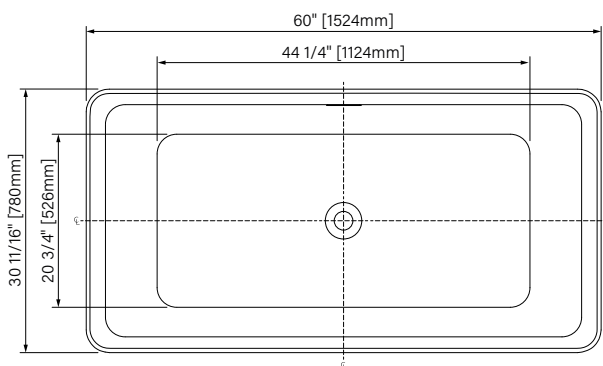

Les dimensions sont soumises à des tolérances de fabrication et peuvent changer sans préavis
The dimensions are subject to manufacturer's tolerance and may change without notice.

Options :

- Option Chromothérapie (OPT0002)
- Option Chromothérapie et Vibe (OPT0003)
- Option dossier chauffant (OPT0004)

Options :

- Optional Chromotherapy (OPT0002)
- Optional Chromotherapy and Vibe (OPT0003)
- Optional heated backrest (OPT0004)

Accessoires :

- Coussin rectangulaire (AB00017)
- Coussin oval (AB00027)
- Kit d'installation de baignoire autoportante (AB00035)

Accessories :

- Rectangular pillow (AB00017)
- Oval pillow (AB00027)
- Freestanding bathtub installation kit (AB00035)