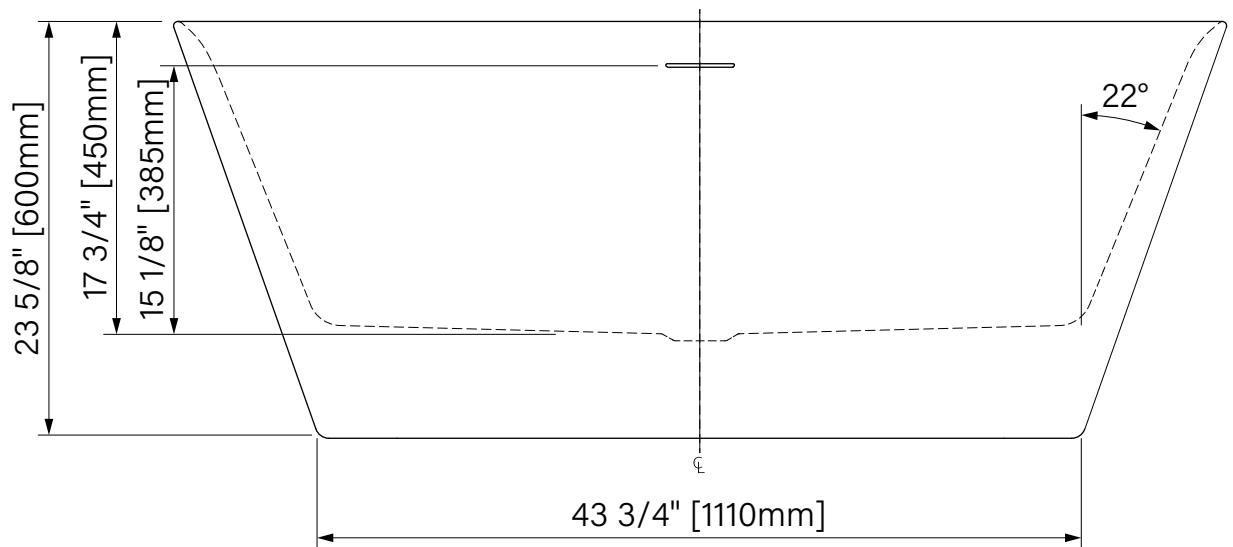

Baignoire Autoportante
Acrylique blanc lusté

60" x 30 11/16" x 23 5/8"
1524mm x 780mm x 600mm

Point d'immersion : 15 1/8" / 385mm

Capacité d'eau : 74 gal. / 282L

Freestanding Bathtub
Glossy White Acrylic

60" x 30 11/16" x 23 5/8"
1524mm x 780mm x 600mm

Immersion point : 15 1/8" / 385mm

Water capacity : 74 gal. / 282L

*Les dimensions sont soumises à des tolérances de fabrication et peuvent changer sans préavis
*The dimensions are subject to manufacturer's tolerance and may change without notice.

**L'angle d'assise de la baignoire peut varier due à la forme/courbe de l'assise.
**Bathtub seating angle may vary due to shape/curvature and other bathtub shape reasons

zitta.ca