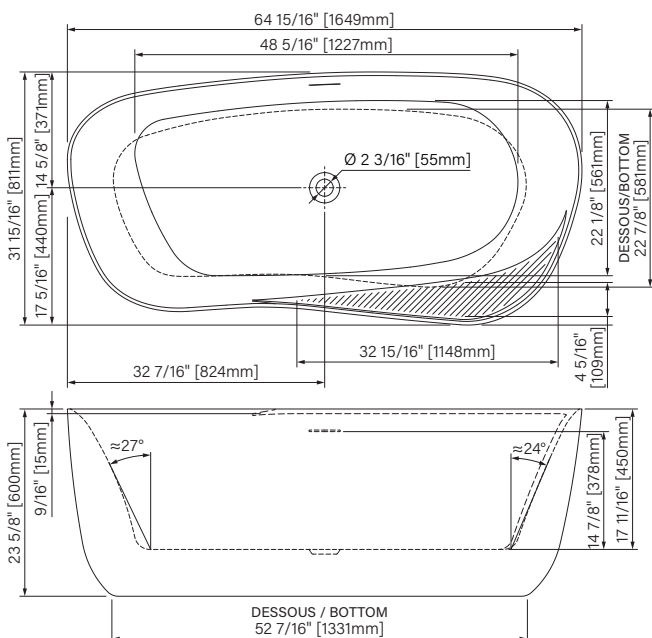

Options :

- Option Chromothérapie (OPT0002)
- Option Chromothérapie et Vibe (OPT0003)
- Option dossier chauffant (OPT0004)

Options :

- Optional Chromotherapy (OPT0002)
- Optional Chromotherapy and Vibe (OPT0003)
- Optional heated backrest (OPT0004)

Accessoires :

- Coussin rectangulaire (AB00017)
- Coussin oval (AB00027)
- Kit d'installation de baignoire autoportante (AB00045)
- Marche de baignoire autoportante (ACC00601)

Accessories :

- Rectangular pillow (AB00017)
- Oval pillow (AB00027)
- Freestanding bathtub installation kit (AB00045)
- Freestanding bathtub step (ACC00601)