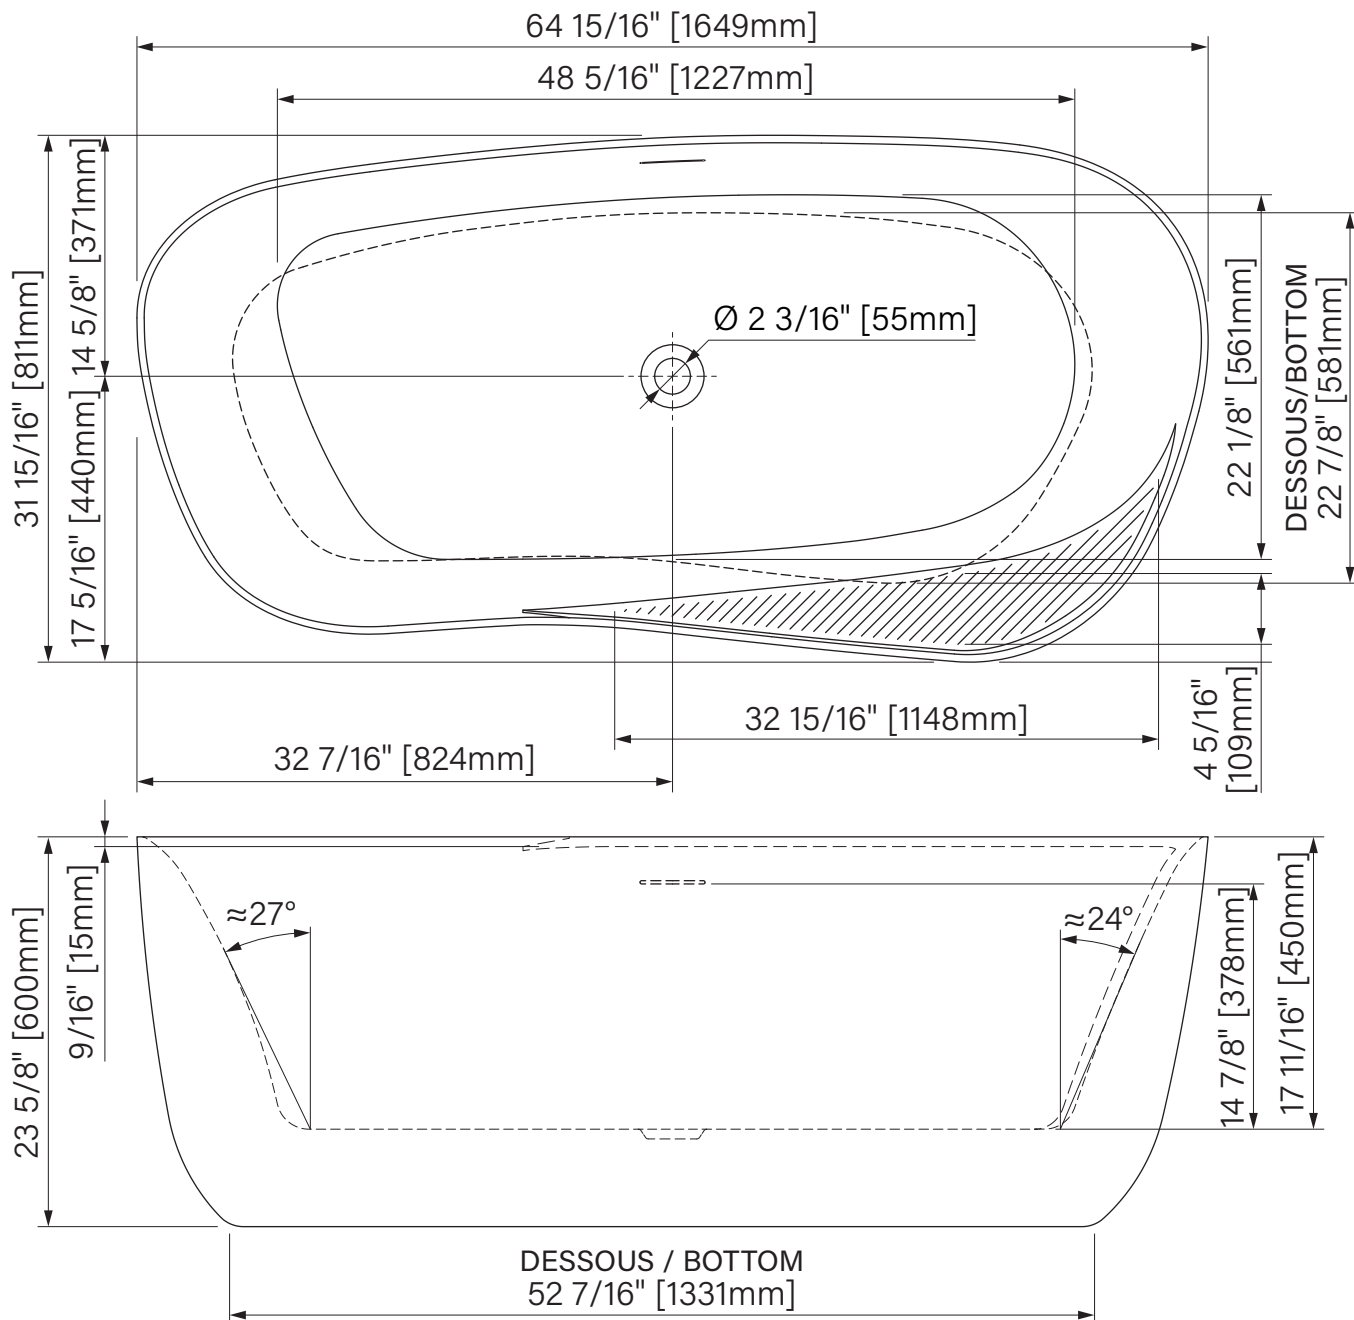

Neta

Baignoire autoportante
64 15/16" x 31 15/16" x 23 5/8"
1649mm x 811mm x 600mm

Freestanding bathtub
64 15/16" x 31 15/16" x 23 5/8"
1649mm x 811mm x 600mm

Neta

Couleurs de baignoire disponibles :
Available bathtub colors :

TET6532FA00_ :
Boite / Box : 66 1/8" x 33 1/8" x 25 3/16", 110lbs**
1680mm x 842mm x 640mm, 50kg**

1 = Blanc lustré / Glossy white
5 = Blanc mat / Matte white
P = Personnalisé / Personalized

* La garantie varie selon la finition de votre baignoire et la personnalisation Inspira.
* The bathtub warranty varies with the bathtub finish and the Inspira personalization.
** Les dimensions des boites peuvent varier ou changées sans préavis.
** Boxes dimensions may vary or change without notice.

Neta

Baignoire autoportante
 Acrylique & renforcé de fibre de verre
 64 15/16" x 31 15/16" x 23 5/8"
 1649mm x 811mm x 600mm
 Point d'immersion : 14 7/8" / 378mm
 Capacité d'eau : 70 gal É.U. / 266L

Freestanding bathtub
 Acrylic & fiberglass reinforced
 64 15/16" x 31 15/16" x 23 5/8"
 1649mm x 811mm x 600mm
 Point d'immersion : 14 7/8" / 378mm
 Water capacity: 70 gal U.S. / 266L

*Les dimensions sont soumises à des tolérances de fabrication et peuvent changer sans préavis
 *The dimensions are subject to manufacturer's tolerance and may change without notice.

**L'angle d'assise de la baignoire peut varier due à la forme/courbe de l'assise.
 **Bathtub seating angle may vary due to shape/curvature and other bathtub shape reasons