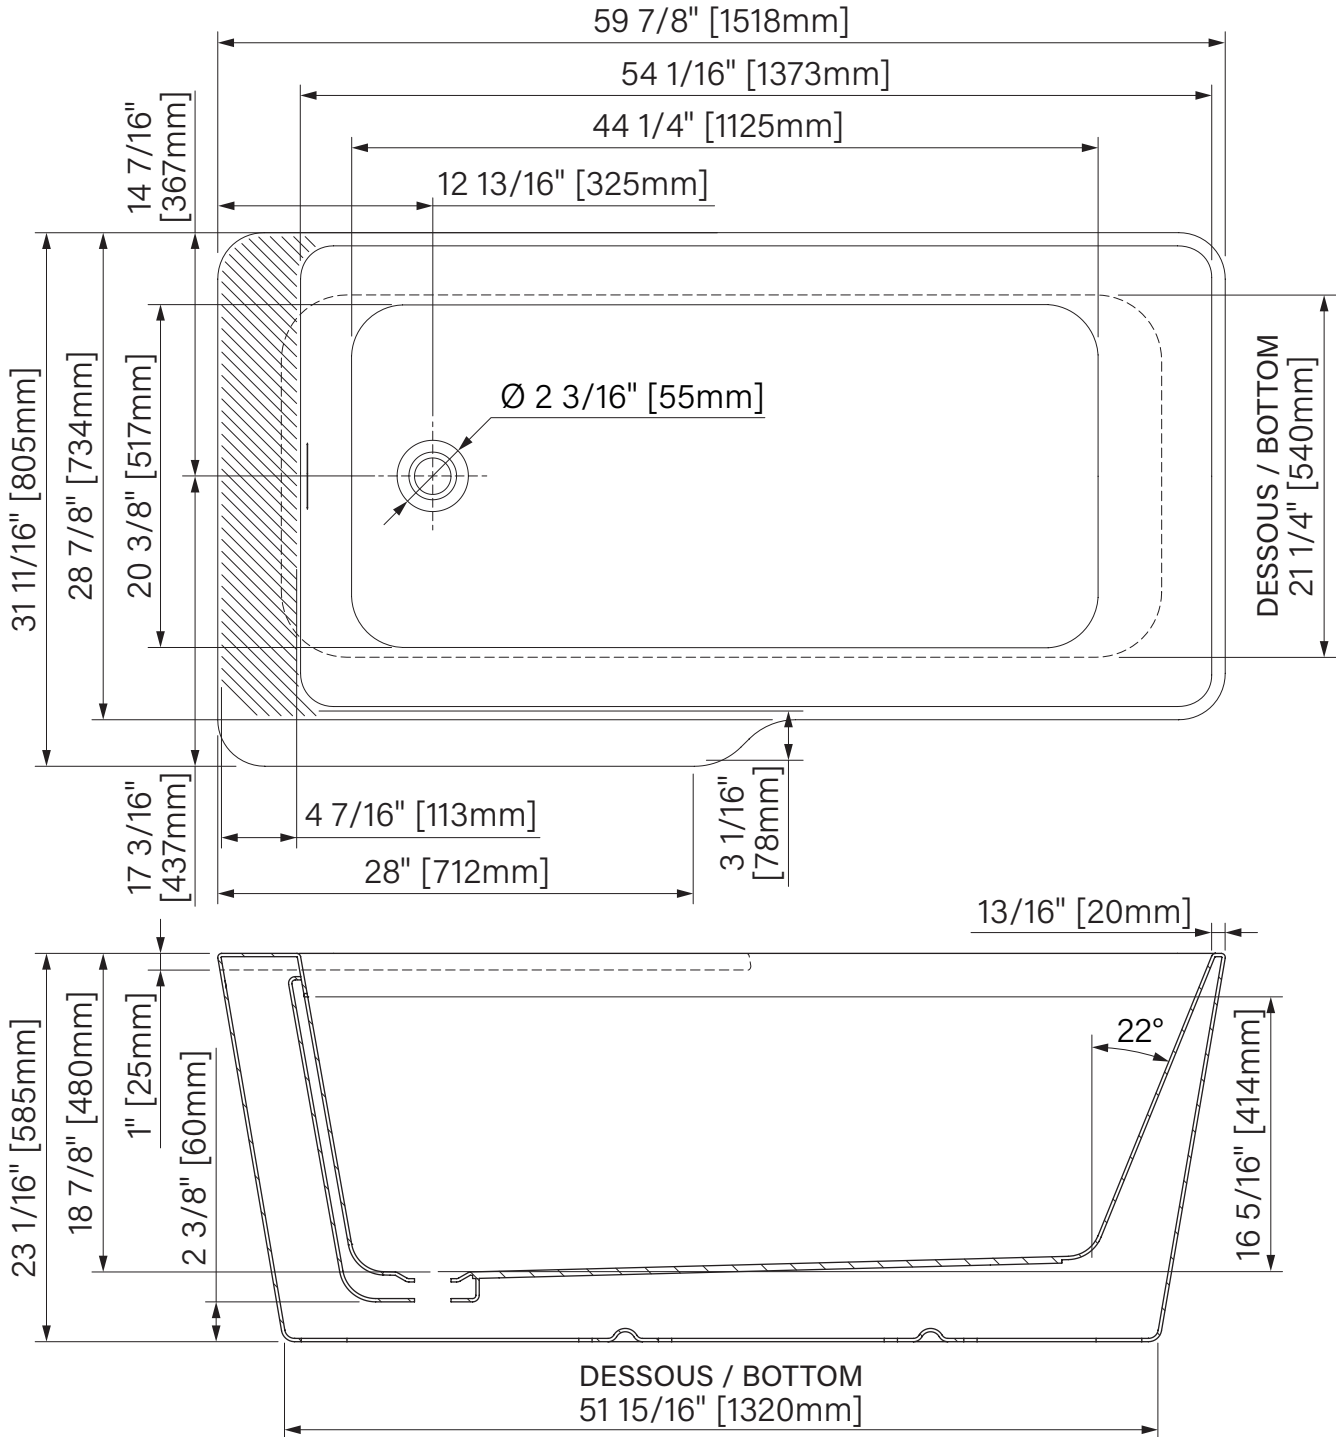

Niza

Baignoire autoportante
59 3/4" x 31 5/8" x 23 1/16"
1518mm x 804mm x 585mm

Freestanding bathtub
59 3/4" x 31 5/8" x 23 1/16"
1518mm x 804mm x 585mm

Niza

Couleurs de baignoire disponibles :
Available bathtub colors :

Acrylique hautement lustré
Highly glossy acrylic

Pattes ajustables
Adjustable legs

Point d'immersion 414mm
Immersion point 16 5/16"

Capacité d'eau 286L
Water capacity 76 US gal.

Garantie de 20 ans
20 years warranty

Accessories :

- Rectangular pillow (AB00017)
- Oval pillow (AB00027)
- Freestanding bathtub installation kit (AB00035)

Niza

Baignoire autoportante
 Acrylique & renforcé de fibre de verre
 59 7/8" x 31 11/16" x 23 1/16"
 1520mm x 805mm x 585mm
 Point d'immersion : 16 5/16" / 414mm
 Capacité d'eau : 76 gal. / 286L

Freestanding bathtub
 Acrylic & fiberglass reinforced
 59 7/8" x 31 11/16" x 23 1/16"
 1520mm x 805mm x 585mm
 Immersion point : 16 5/16" / 414mm
 Water capacity : 76 gal. / 286L

*Les dimensions sont soumises à des tolérances de fabrication et peuvent changer sans préavis
 *The dimensions are subject to manufacturer's tolerance and may change without notice.
 **L'angle d'assise de la baignoire peut varier due à la forme/courbe de l'assise.
 **Bathtub seating angle may vary due to shape/curvature and other bathtub shape reasons