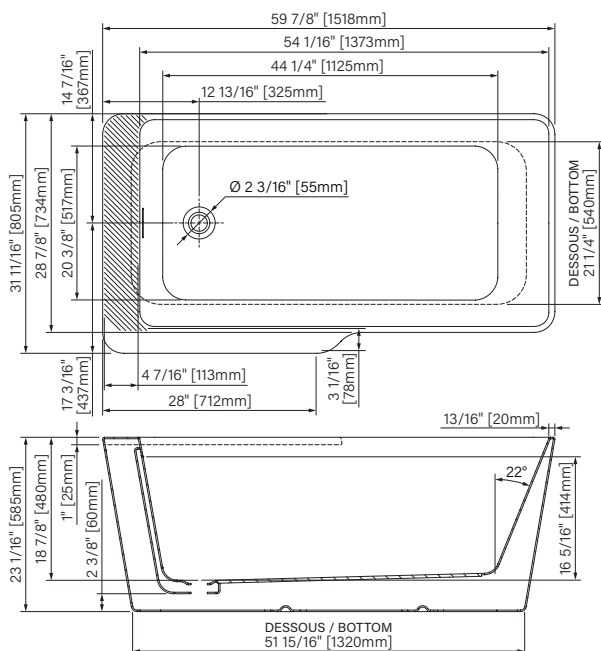

Niza

Baignoire autoportante
59 3/4" x 31 5/8" x 23 1/16"
1518mm x 804mm x 585mm

Freestanding bathtub
59 3/4" x 31 5/8" x 23 1/16"
1518mm x 804mm x 585mm

Niza

Couleurs de baignoire disponibles :
Available bathtub colors :

Drain colors :
Couleurs de drain :

Chrome poli
Polished chrome
CODE ACC00008

Nickel brossé
Brushed nickel
CODE ACC00009

Or 24k
24k gold
CODE ACC00010

Noir mat
Matte black
CODE ACC00011

Blanc lustré
Glossy white
CODE ACC00016

Blanc mat
Matte white
CODE ACC00017

Robinetterie sur plage
Deck mount faucet

Espace simple
Single place

Pattes ajustables
Adjustable legs

Capacité d'eau 286L
Water capacity 76 US gal.

Garantie de 20 ans
20 years warranty

REV : 2025-03-05

zitta.ca

Dimensions d'emballage / Packaging dimensions

TNZ6032FA00_ : 1 = Blanc lustré / Glossy white
Boîte / Box : 5 = Blanc mat / Matte white
61 7/16" x 33 1/16" x 25 9/16", 130lbs
1560mm x 840mm x 650mm, 59kg

**Les dimensions des boîtes peuvent varier ou changer sans préavis.
**Boxes dimensions may vary or change without notice.

Options :

- Option Chromothérapie (OPT0002)
- Option Chromothérapie et Vibe (OPT0003)
- Option dossier chauffant (OPT0004)

Options :

- Optional Chromotherapy (OPT0002)
- Optional Chromotherapy and Vibe (OPT0003)
- Optional heated backrest (OPT0004)

Accessoires :

- Coussin rectangulaire (AB00017)
- Coussin oval (AB00027)
- Kit d'installation de baignoire autoportante (AB00035)

Accessories :

- Rectangular pillow (AB00017)
- Oval pillow (AB00027)
- Freestanding bathtub installation kit (AB00035)